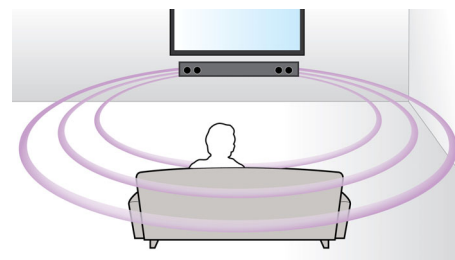

Virtual Surround Sound

Технология Virtual Surround Sound от Philips обеспечивает насыщенный, невероятно объемный звук как из пяти акустических систем, но с меньшим количеством АС. Высокотехнологичные пространственные алгоритмы точно воссоздают акустические характеристики, которые присущи идеальной 5.1-канальной среде. Любой высококачественный источник стереосигнала преобразуется в реалистичный, многоканальный объемный звук. Не нужно приобретать дополнительные АС, кабели или стойки, чтобы оценить звучание, наполняющее комнату.