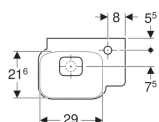

Раковина Geberit myDay

Цели применения

- Подходит для установки в небольших санузлах и гостевых туалетах

Характеристики

- Асимметричная

Технические характеристики

Материал | Сантехнический фарфор

Объем поставки

- Пробка сливного отверстия

Арт. №	Поверхность/цвет	В	Н	Т	Отверстие крана	Перелив
125440600	Специальное керамическое покрытие KeraTect / Белый	40 см	10.5 см	28 см	Левая	Без
125540600	Специальное керамическое покрытие KeraTect / Белый	40 см	10.5 см	28 см	Правая	Без

Принадлежности

- Донный клапан Geberit, с отводом самотеком
- Сифон Geberit для раковин, горизонтальный выпуск
- Сифон Geberit с погружной трубкой для раковин, компактная модель, горизонтальный выпуск