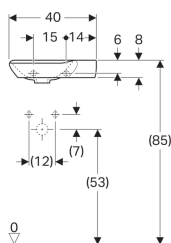

Раковина Geberit myDay

Цели применения

- Подходит для установки в небольших санузлах и гостевых туалетах

Характеристики

- Асимметричная

Технические характеристики

Материал | Сантехнический фарфор

Объем поставки

- Пробка сливного отверстия

Арт. №	Поверхность/цвет	В	Н	Т	Отверстие крана	Перелив
125440600	Специальное керамическое покрытие KeraTect / Белый	40 см	10.5 см	28 см	Левая	Без
125540600	Специальное керамическое покрытие KeraTect / Белый	40 см	10.5 см	28 см	Правая	Без