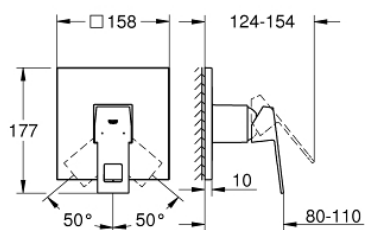

24 061 000 EUROCUBE СМЕСИТЕЛЬ ОДНОРЫЧАЖНЫЙ ДЛЯ ДУША

ОПИСАНИЕ ПРОДУКТА

- комплект верхней монтажной части для
- GROHE Rapido SmartBox 35 600 000 (универсальная встраиваемая часть)
- **GROHE SilkMove** керамический картридж Ø 46 мм
- с настенными розетками **GROHE FastFixation** (скрытые эксцентрики, уплотнение, скрытый монтаж)
- металлическая накладная панель, регулируемая на 6°
- металлический рычаг
- распределение расхода:
выход В или С = 30 л/мин
- без встраиваемой части

24 061 000 EUROCUBE СМЕСИТЕЛЬ ОДНОРЫЧАЖНЫЙ ДЛЯ ДУША

ЗАПАСНЫЕ ЧАСТИ

- 1: рычаг (Order-nr. 46782000)
- 2: Escutcheon (Order-nr. 48430000)
- 3: Mounting plate (Order-nr. 48441000)
- 4: Колпак (Order-nr. 46784000)
- 5: Картридж керамич. (Order-nr. 46048000)
- 6: Уплотнение (Order-nr. 48360000)
- 7: Ограничитель температуры (Order-nr. 46375000)*
- 8: SmartBox Унив.Набор удлин,25мм,ОНМ 1-рыч (Order-nr. 14056000)*
- 9: SmartBox Унив.Набор удлин,50мм,ОНМ 1-рыч (Order-nr. 14057000)*
- * Optional accessories