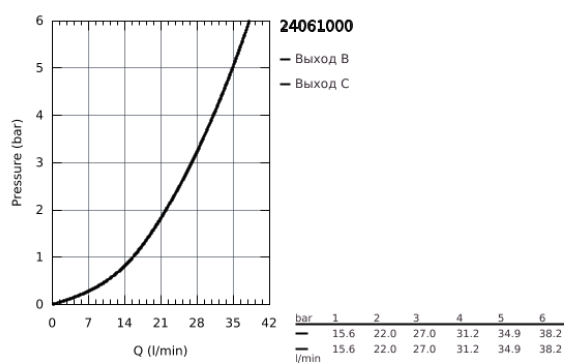

24 061 000 EUROCUBE СМЕСИТЕЛЬ ОДНОРЫЧАЖНЫЙ ДЛЯ ДУША

ОПИСАНИЕ ПРОДУКТА

- комплект верхней монтажной части для
- GROHE Rapido SmartBox 35 600 000 (универсальная встраиваемая часть)
- **GROHE SilkMove** керамический картридж Ø 46 мм
- с настенными розетками **GROHE FastFixation** (скрытые эксцентрики, уплотнение, скрытый монтаж)
- металлическая накладная панель, регулируемая на 6°
- металлический рычаг
- распределение расхода:
выход В или С = 30 л/мин
- без встраиваемой части