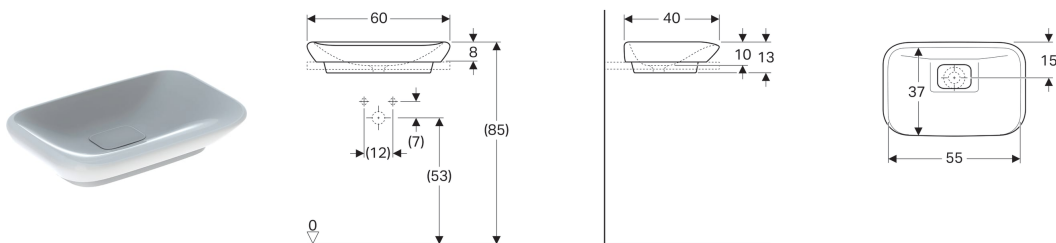

Встраиваемая раковина Geberit myDay

Цели применения

- Для монтажа в столешницу умывальника
- Для монтажа в шкафчики под раковины

Технические характеристики

Материал | Сантехнический фарфор

Объем поставки

- Пробка сливного отверстия

Арт. №	Поверхность/цвет	В	Н	Т	Перелив
245460600	Специальное керамическое покрытие KeraTect / Белый	60 см	13 см	40 см	Без

Принадлежности

- Донный клапан Geberit, с отводом самотеком