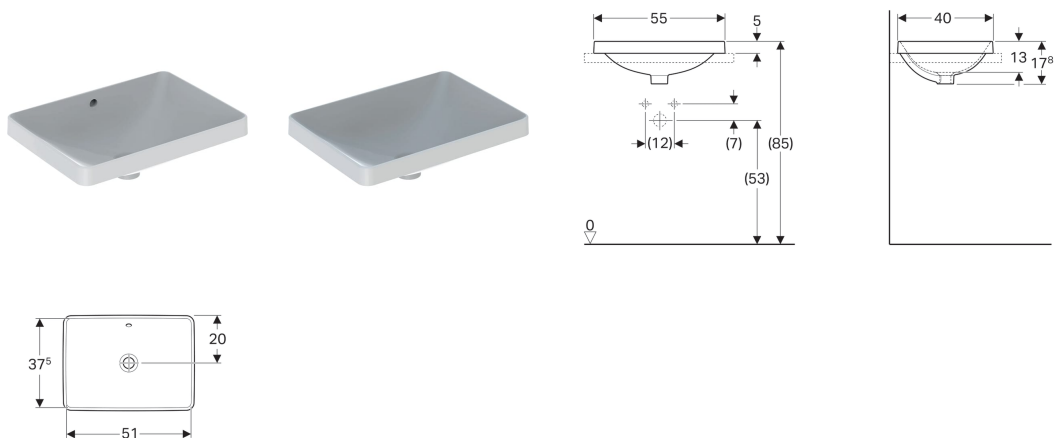

Встраиваемая раковина Geberit VariForm, прямоугольной формы

Цели применения

- Для монтажа в столешницу умывальника

Технические характеристики

Материал | Сантехнический фарфор

Характеристики

- Прямоугольная

Арт. №	Поверхность/цвет	В	Н	Т	Перелив	
500.736.01.2	Белый	55 см	17.8 см	40 см	На виду	NEW
500.738.01.2	Белый	55 см	17.8 см	40 см	Без	NEW

Принадлежности

- Донный клапан Geberit с отводом без возможности перекрытия слива

- Замена для арт. № 500.738.01.1