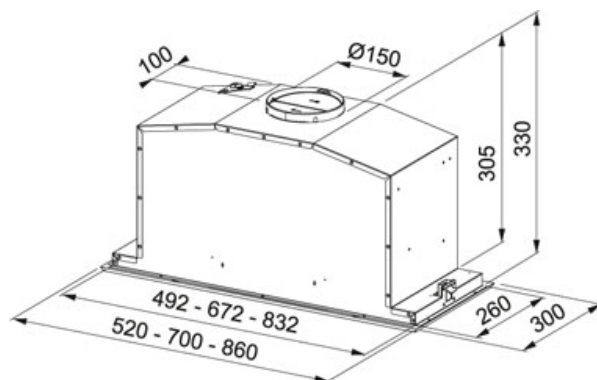

Нержавеющая сталь/белое стекло | 305.0528.841

МОДЕЛЬНЫЙ РЯД : Вытяжки | СЕРИЯ : Inca Lux | МОДЕЛЬ : FBI 737 XS/WH | ВИД ПОКРЫТИЯ : Нержавеющая сталь/белое стекло | ТИП МОНТАЖА : Cabinet

TECHNICAL DATA

Мощность (Вт)	250 W
Уровень шума мин.	54 дБ(А)
Уровень шума макс.	69 дБ(А)
Уровень шума	71 дБ(А)
Освещение	светодиодное LED 2x1Вт
Ширина в см	70,00 см
Тип вытяжки	Встраиваемая
Класс энергопотребления	C
Напряжение (В)	220-240 В
Давление	510,00 Па
Рекомендуемая высота расположения над плитой	650 мм