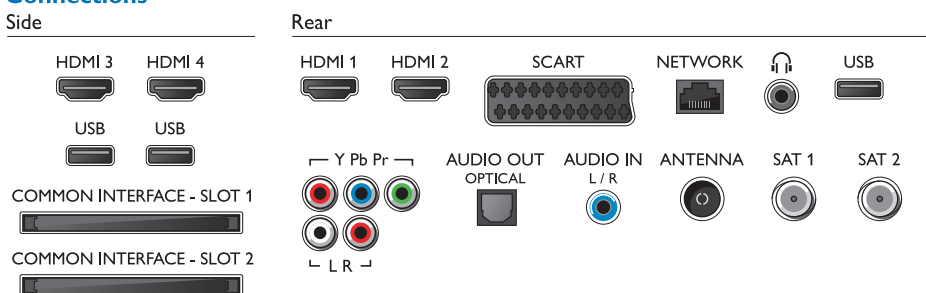

- Воспроизведение видео: NTSC, PAL, SECAM
- Телегид*: Электронный гид телепередач на 8 дней
- Индикатор уровня сигнала: Да
- Телетекст: 1200-страничный гипертекст

Питание

- Электропитание: 220-240 В переменного тока, 50/60 Гц
- Температура окружающей среды: 5 °C – 35 °C
- Маркировка энергоэффективности ЕС: 112 Вт
- Потребление электроэнергии в год: 155 кВт/ч
- Маркировка класса энергоэффективности: A
- Энергопотребление в режиме ожидания: < 0,3 Вт
- Энергопотребление в выключенном состоянии: < 0,3 Вт
- Функции энергосбережения: Таймер автоматического выключения, Световой датчик, Отключение изображения (для радио)

Размеры

- Размеры корпуса (Ш x В x Г): 1369 x 1129 x 198 мм
- Размеры комплекта (Ш x В x Г): 1227 x 714 x 33 мм
- Размеры устройства с подставкой (Ш x В x Г): 1227 x 756 x 236 мм
- Вес продукта: 18,4 кг
- Вес изделия с подставкой: 20,1 кг
- Вес, включая упаковку: 32,3 кг
- Совместимое настенное крепление VESA: 200 x 200 мм
- Дизайн (задняя панель): Серый
- Дизайн (передняя панель): Черный
- Дизайн (боковая панель): Черный матовый алюминий

Аксессуары

- Входящие в комплект аксессуары: Беспроводной сабвуфер, Активные очки 3D — 2 шт., Изогнутая подставка, Пульт ДУ, 2 аккумулятора типа AA, Шнур питания, Краткое руководство, Брошюра с важной юридической информацией и сведениями о безопасности
- Дополнительные аксессуары: Активные очки PTA509, Активные очки PTA519

Connections

Дата выпуска 2015-01-21

Версия: 7.3.1

12 NC: 8670 001 12785
EAN: 87 12581 71403 1

© 2015 Koninklijke Philips N.V.
Все права защищены.

Характеристики могут меняться без предварительного уведомления Торговые марки являются собственностью Koninklijke Philips N.V. или соответствующих владельцев.

www.philips.com

* Приложение Philips TV Remote и функциональные возможности различаются в зависимости от модели ТВ, страны, а также от модели смарт-устройства и ОС. Подробную информацию см. на веб-сайте www.philips.com/TV.

* Функция указки зависит от используемого приложения Smart TV.

* Разнообразие приложений Android зависит от страны. Для получения подробной информации посетите магазин Google Play вашей страны.

* Для получения информации о возможностях Smart TV в вашей стране перейдите по адресу: www.philips.com/TV

* Запись на USB доступна только для цифровых каналов, возможность записи может быть ограничена на основании защиты трансляций от копирования (CI+). Возможны ограничения для некоторых стран и каналов.

* Android, Google Play и другие знаки являются товарными знаками компании Google Inc.

* Родителям необходимо наблюдать за детьми во время просмотра фильмов 3D, чтобы быть уверенными в отсутствии у них упомянутых выше симптомов. Просмотр 3D не рекомендуется детям младше 6 лет, поскольку их зрительное восприятие не сформировалось окончательно.

* Этот телевизор поддерживает прием DVB для просмотра программ бесплатного ТВ. Отдельные операторы DVB могут не поддерживаться. Новый список поддерживаемых операторов можно найти в разделе FAQ на сайте технической поддержки Philips. Для некоторых операторов необходимы условный доступ и подписка. За дополнительными сведениями обращайтесь к операторам.

* Годовое потребление электроэнергии (кВт/ч) основано на энергопотреблении телевизора 4 часа в день, 365 дней в году. Фактическое потребление электроэнергии зависит от условий использования телевизора.

* Электронный гид телепередач и фактическая доступность для просмотра (до 8 дней) зависят от страны и поставщика услуг.

* (Philips) совместимо только с некоторыми моделями проигрывателей Philips.