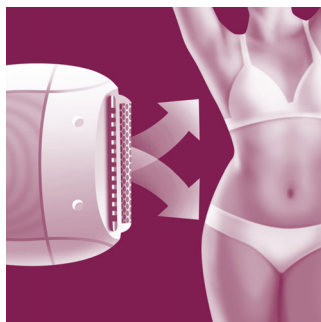

PHILIPS

Особенности

Эпиляция в ванной или душе

Влажная эпиляция упрощает удаление волос. Эпилирующие диски бережно удаляют волоски с корнем без неприятных ощущений на коже. Эпилятор можно использовать на сухой коже.

Охлаждающая рукавица

Лед сужает поры и волосяные луковицы, а также успокаивает кожу после эпиляции. Используйте охлаждающую рукавицу после проведения сеанса в ванной или душе, чтобы кожа долго оставалась гладкой и сияющей.

Бритвенная головка и насадка-гребень

Для удаления волос на чувствительных участках используйте бритвенную головку. Гребни подходят для подравнивания длинных волос перед проведением эпиляции, а также для моделирования линии бикини.