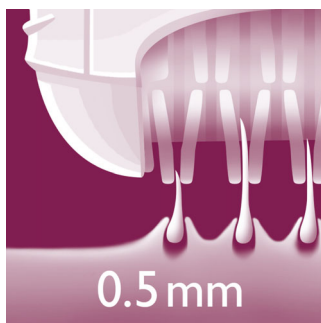

Удаление волос с корнем

Удаление волос с корнем. Отрастающие волоски становятся более тонкими, а кожа дольше остается гладкой — до 4 недель.