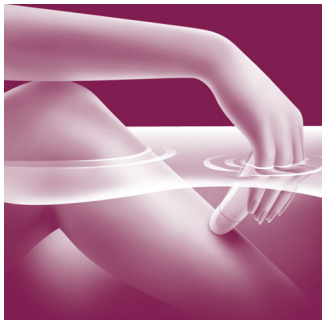

Бережное удаление волос

- Эпиляция на влажной коже упрощает удаление волосков с корнем.
- Охлаждающая рукавица успокаивает кожу, делая ее гладкой и сияющей

Отличное решение для чувствительных участков

- Для подравнивания, стайлинга, удаления волос на чувствительных участках.

PHILIPS

Особенности

Эпиляция в ванной или душе

Влажная эпиляция упрощает удаление волос. Эпилирующие диски бережно удаляют волоски с корнем без неприятных ощущений на коже. Эпилятор можно использовать на сухой коже.

Охлаждающая рукавица

Лед сужает поры и волосяные луковицы, а также успокаивает кожу после эпиляции. Используйте охлаждающую рукавицу после проведения сеанса в ванной или душе, чтобы кожа долго оставалась гладкой и сияющей.

Бритвенная головка и насадка-гребень

Для удаления волос на чувствительных участках используйте бритвенную головку. Гребни подходят для подравнивания длинных волос перед проведением эпиляции, а также для моделирования линии бикини.