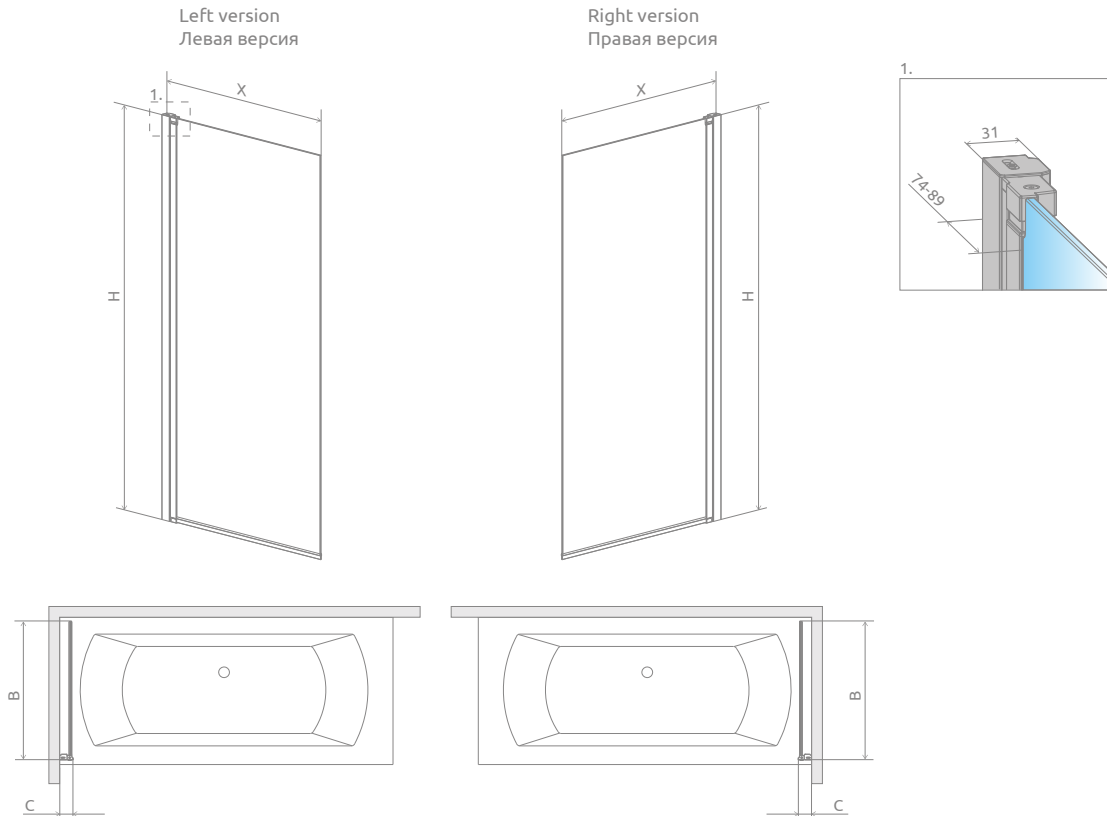

New

Nes PNJ

Model Модель	Width (X) Ширина (X)	Height (H) Высота (H)	TRANSPARENT GLASS ПРОЗРАЧНОЕ СТЕКЛО
			Art. No. № арт.
PNJ 50 L	500-515	1500	10011050-01-01L
PNJ 50 R	500-515	1500	10011050-01-01R
PNJ 60 L	600-615	1500	10011060-01-01L
PNJ 60 R	600-615	1500	10011060-01-01R
PNJ 70 L	700-715	1500	10011070-01-01L
PNJ 70 R	700-715	1500	10011070-01-01R
PNJ 80 L	800-815	1500	10011080-01-01L
PNJ 80 R	800-815	1500	10011080-01-01R
PNJ 90 L	900-915	1500	10011090-01-01L
PNJ 90 R	900-915	1500	10011090-01-01R
PNJ 100 L	1000-1015	1500	10011100-01-01L
PNJ 100 R	1000-1015	1500	10011100-01-01R