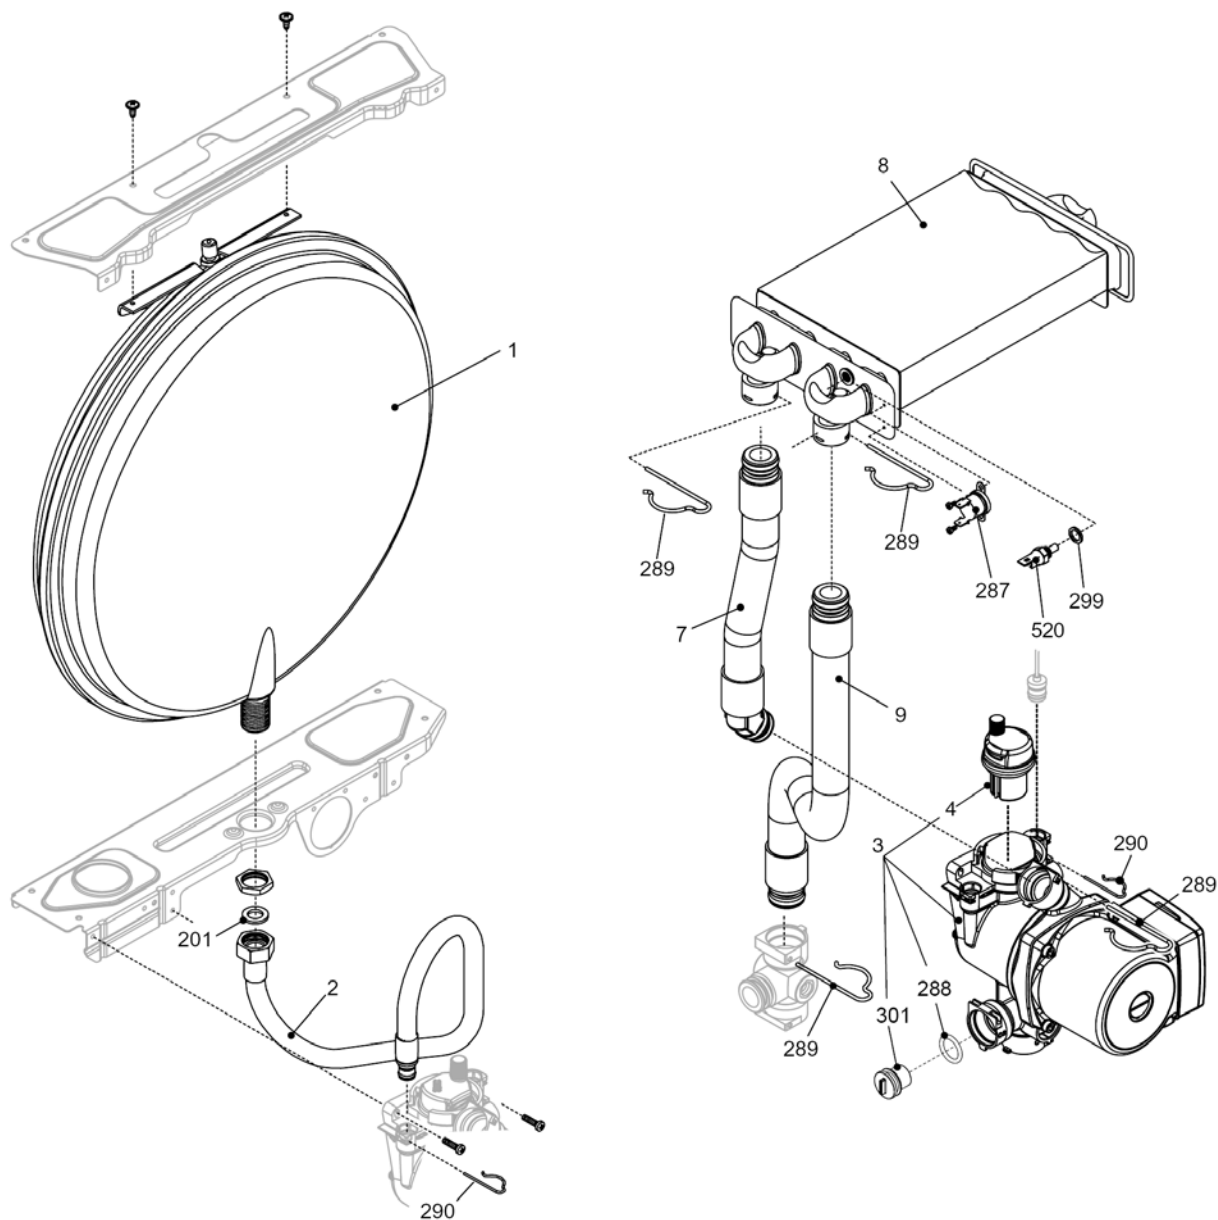

## КОРПУС, ОБЛИЦОВКА, ПАНЕЛЬ УПРАВЛЕНИЯ

**Ciao 24 CAI****КОРПУС, ОБЛИЦОВКА, ПАНЕЛЬ УПРАВЛЕНИЯ**

<b>№</b>	<b>Наименование</b>	<b>Артикул</b>
1	Рама котла	20013599
12	Термоманометр	20049617
18	Ручка	20049616
20	Электронная плата	20050977
26	Панель управления	20052140
27	Ручка	20028780
31	Облицовка	20049697
226	Клипсы	5128
300	Кабель электропитания	1547
301	Кабель электропитания	20005572
302	Кабель низкого напряжения	20013350

№	Наименование	Артикул
2	Обратный патрубок	20000532
7	Клапан байпаса	2047
20	Кран подпитки	20050980
21	Ручка крана подпитки	20051018
22	Сбросной клапан	2907
23	Муфта	10022499
24	Ограничитель протока	8009
25	Патрубок холодной воды	10020714
26	Датчик протока	20072440
35	Патрубок подачи	20000538
36	Патрубок	20013612
48	Кран сливной	20000533
201	Прокладка	5026
288	Сальник	6898
289	Пружинная скоба	2223
290	Пружинная скоба	2165
300	Пружинная скоба	2222
303	Муфта	2217
367	Сальник	8542
433	Пружинная скоба	10024986
604	Клипсы	20000539
609	Датчик NTC	20075973
619	Реле давления	20003181

№	Наименование	Артикул
1	Расширительный бак	2204
2	Патрубок расширительного бака	10023603
3	Насос	20002906
4	Воздухоотводчик	20035019
7	Гибкий патрубок	10022000
8	Теплообменник	10021419
9	Гибкий патрубок	10022002
201	Прокладка	5026
287	Предельный термостат	2258
288	Сальник	6898
289	Пружинная скоба	2223
290	Пружинная скоба	2165
299	Прокладка	10022726
301	Крышка байпаса	2261
520	Датчик NTC	10027352