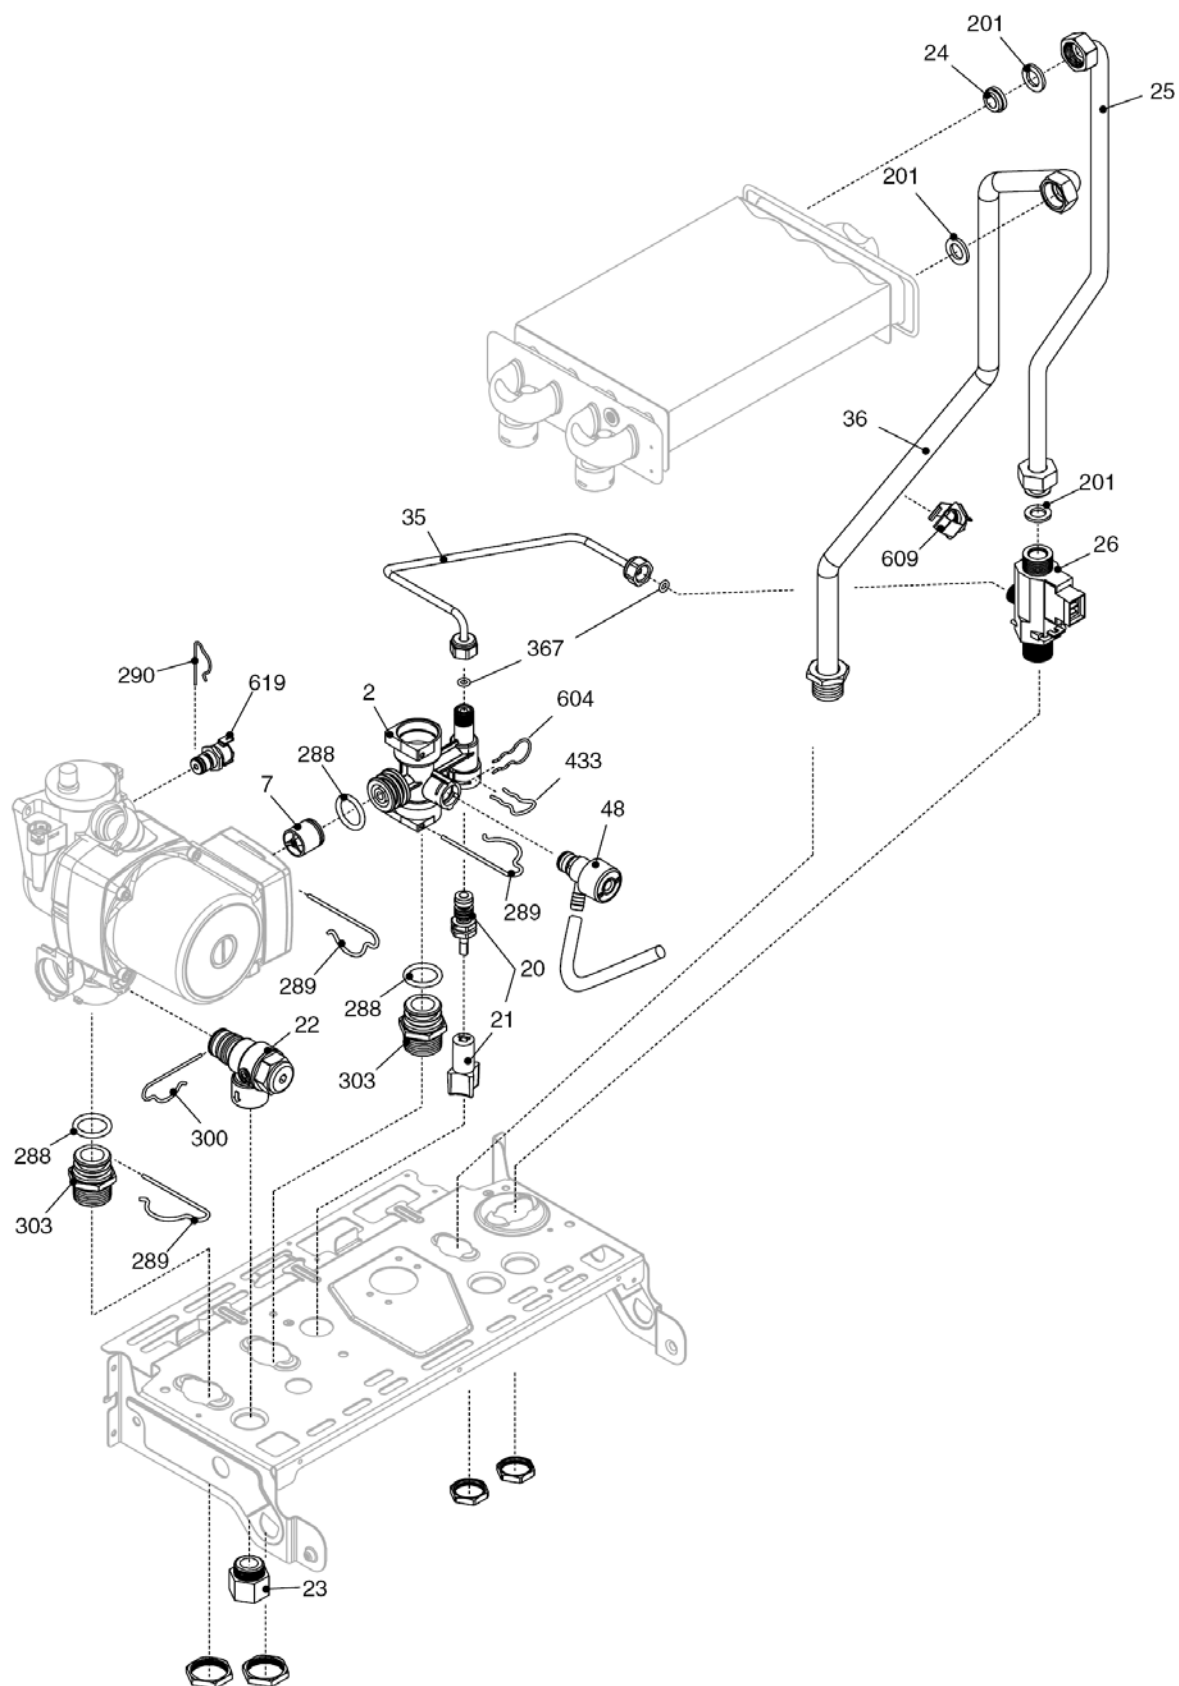

# Ciao 24 CAI

MODEL	PART NUMBER	
	MTN	GPL
Ciao 24 CAI	20049246 (G2X)	-

Russia

Cod.E665 Rev.0.0 (04/2012)

## КОРПУС, ОБЛИЦОВКА, ПАНЕЛЬ УПРАВЛЕНИЯ

**Ciao 24 CAI****КОРПУС, ОБЛИЦОВКА, ПАНЕЛЬ УПРАВЛЕНИЯ**

<b>№</b>	<b>Наименование</b>	<b>Артикул</b>
1	Рама котла	20013599
12	Термоманометр	20049617
18	Ручка	20049616
20	Электронная плата	20050977
26	Панель управления	20052140
27	Ручка	20028780
31	Облицовка	20049697
226	Клипсы	5128
300	Кабель электропитания	1547
301	Кабель электропитания	20005572
302	Кабель низкого напряжения	20013350

№	Наименование	Артикул
2	Обратный патрубок	20000532
7	Клапан байпаса	2047
20	Кран подпитки	20050980
21	Ручка крана подпитки	20051018
22	Сбросной клапан	2907
23	Муфта	10022499
24	Ограничитель протока	8009
25	Патрубок холодной воды	10020714
26	Датчик протока	20072440
35	Патрубок подачи	20000538
36	Патрубок	20013612
48	Кран сливной	20000533
201	Прокладка	5026
288	Сальник	6898
289	Пружинная скоба	2223
290	Пружинная скоба	2165
300	Пружинная скоба	2222
303	Муфта	2217
367	Сальник	8542
433	Пружинная скоба	10024986
604	Клипсы	20000539
609	Датчик NTC	20075973
619	Реле давления	20003181

№	Наименование	Артикул
1	Расширительный бак	2204
2	Патрубок расширительного бака	10023603
3	Насос	20002906
4	Воздухоотводчик	20035019
7	Гибкий патрубок	10022000
8	Теплообменник	10021419
9	Гибкий патрубок	10022002
201	Прокладка	5026
287	Предельный термостат	2258
288	Сальник	6898
289	Пружинная скоба	2223
290	Пружинная скоба	2165
299	Прокладка	10022726
301	Крышка байпаса	2261
520	Датчик NTC	10027352