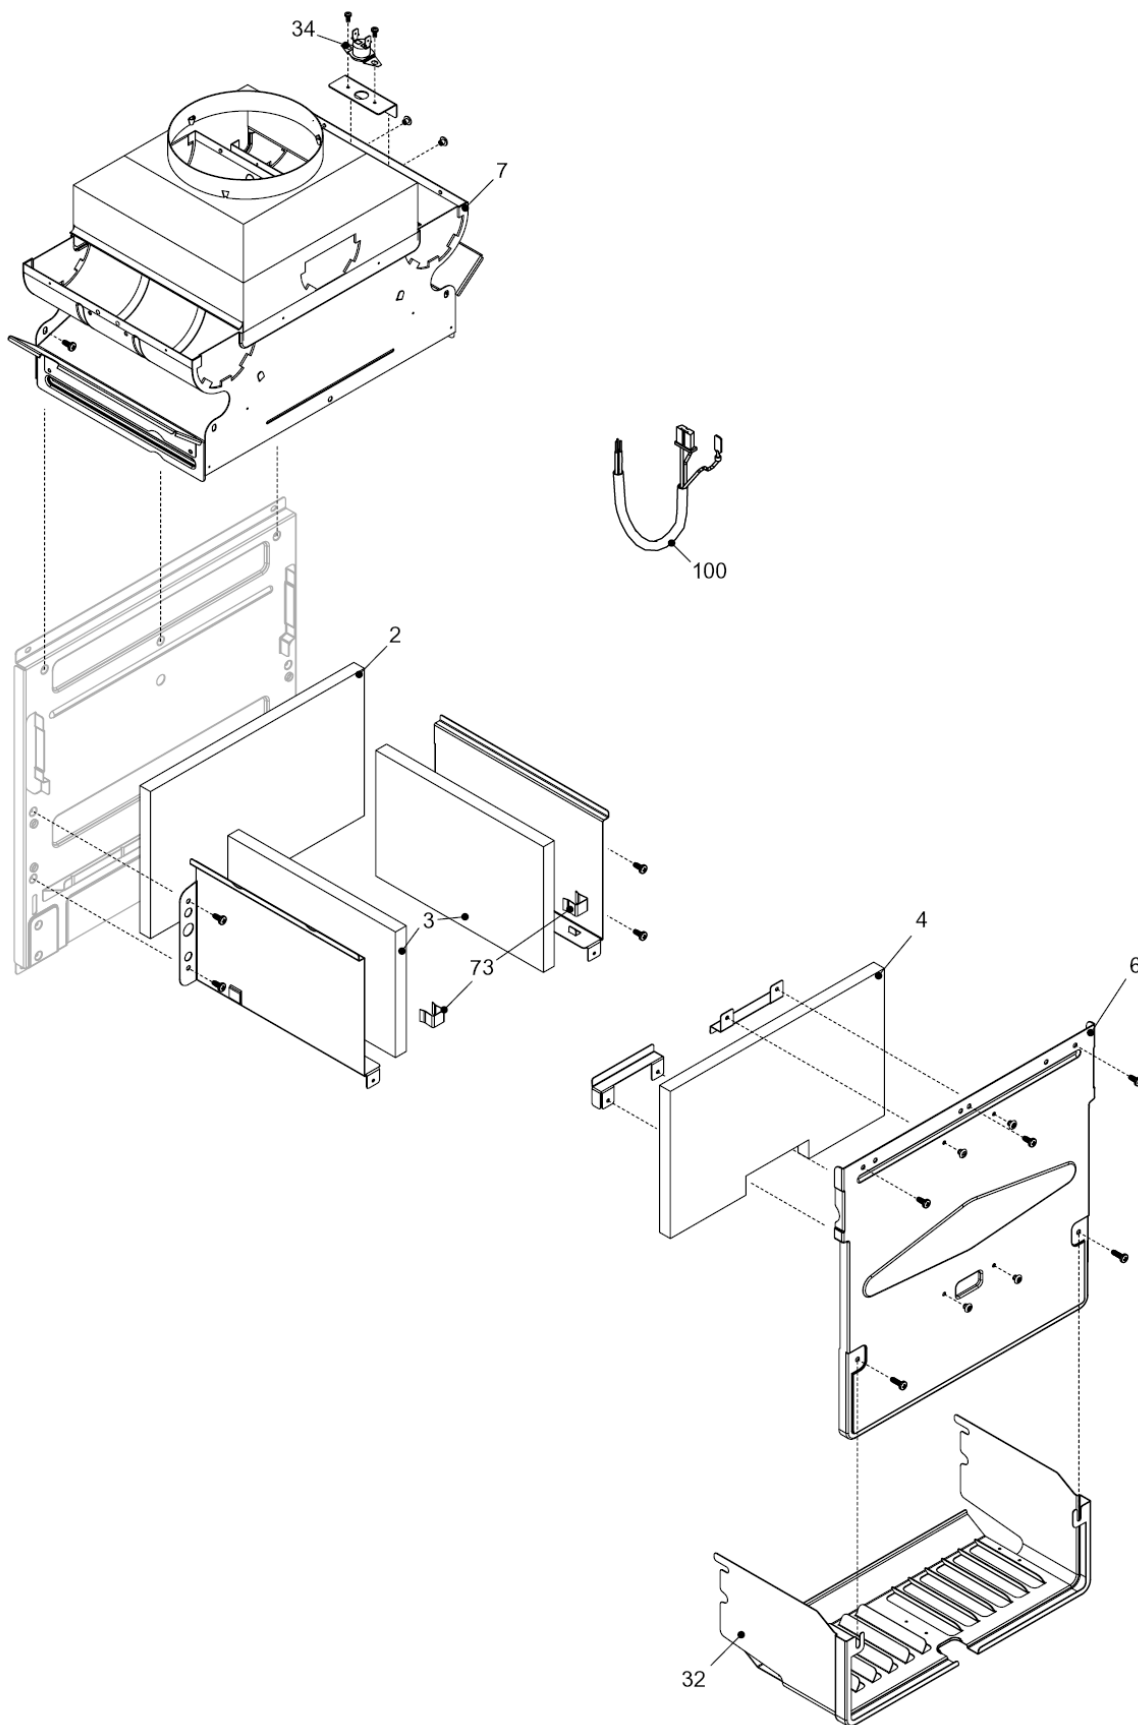

№	Наименование	Артикул
2	Теплоизоляция задняя	20013583
3	Теплоизоляция боковая	20000692
4	Теплоизоляция передняя	20013582
6	Передняя панель камеры сгорания	2599
7	Короб уходящих газов	10027526
32	Решетка камеры сгорания	10024609
34	Термостат дымовых газов	20013586
73	Клипсы	20013581
100	Кабель камеры сгорания	20014377