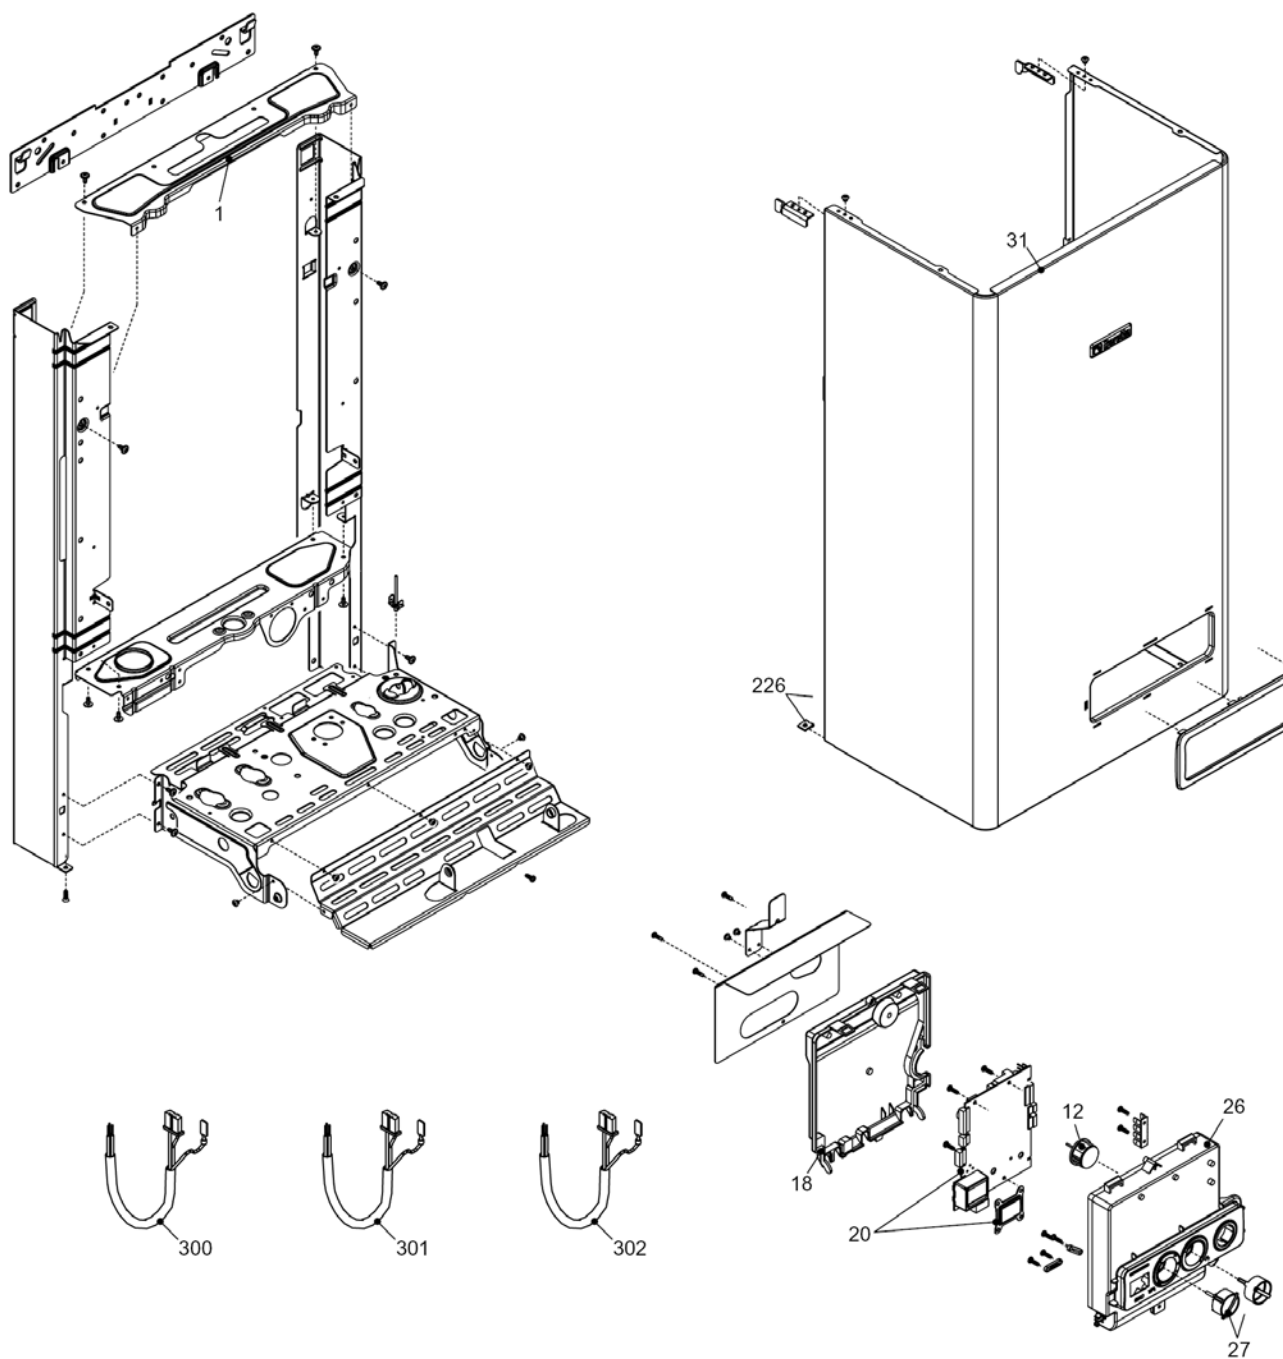

## КОРПУС, ОБЛИЦОВКА, ПАНЕЛЬ УПРАВЛЕНИЯ

**Ciao 24 CAI****КОРПУС, ОБЛИЦОВКА, ПАНЕЛЬ УПРАВЛЕНИЯ**

<b>№</b>	<b>Наименование</b>	<b>Артикул</b>
1	Рама котла	20013599
12	Термоманометр	20049617
18	Ручка	20049616
20	Электронная плата	20050977
26	Панель управления	20052140
27	Ручка	20028780
31	Облицовка	20049697
226	Клипсы	5128
300	Кабель электропитания	1547
301	Кабель электропитания	20005572
302	Кабель низкого напряжения	20013350

№	Наименование	Артикул
2	Обратный патрубок	20000532
7	Клапан байпаса	2047
20	Кран подпитки	20050980
21	Ручка крана подпитки	20051018
22	Сбросной клапан	2907
23	Муфта	10022499
24	Ограничитель протока	8009
25	Патрубок холодной воды	10020714
26	Датчик протока	20072440
35	Патрубок подачи	20000538
36	Патрубок	20013612
48	Кран сливной	20000533
201	Прокладка	5026
288	Сальник	6898
289	Пружинная скоба	2223
290	Пружинная скоба	2165
300	Пружинная скоба	2222
303	Муфта	2217
367	Сальник	8542
433	Пружинная скоба	10024986
604	Клипсы	20000539
609	Датчик NTC	20075973
619	Реле давления	20003181