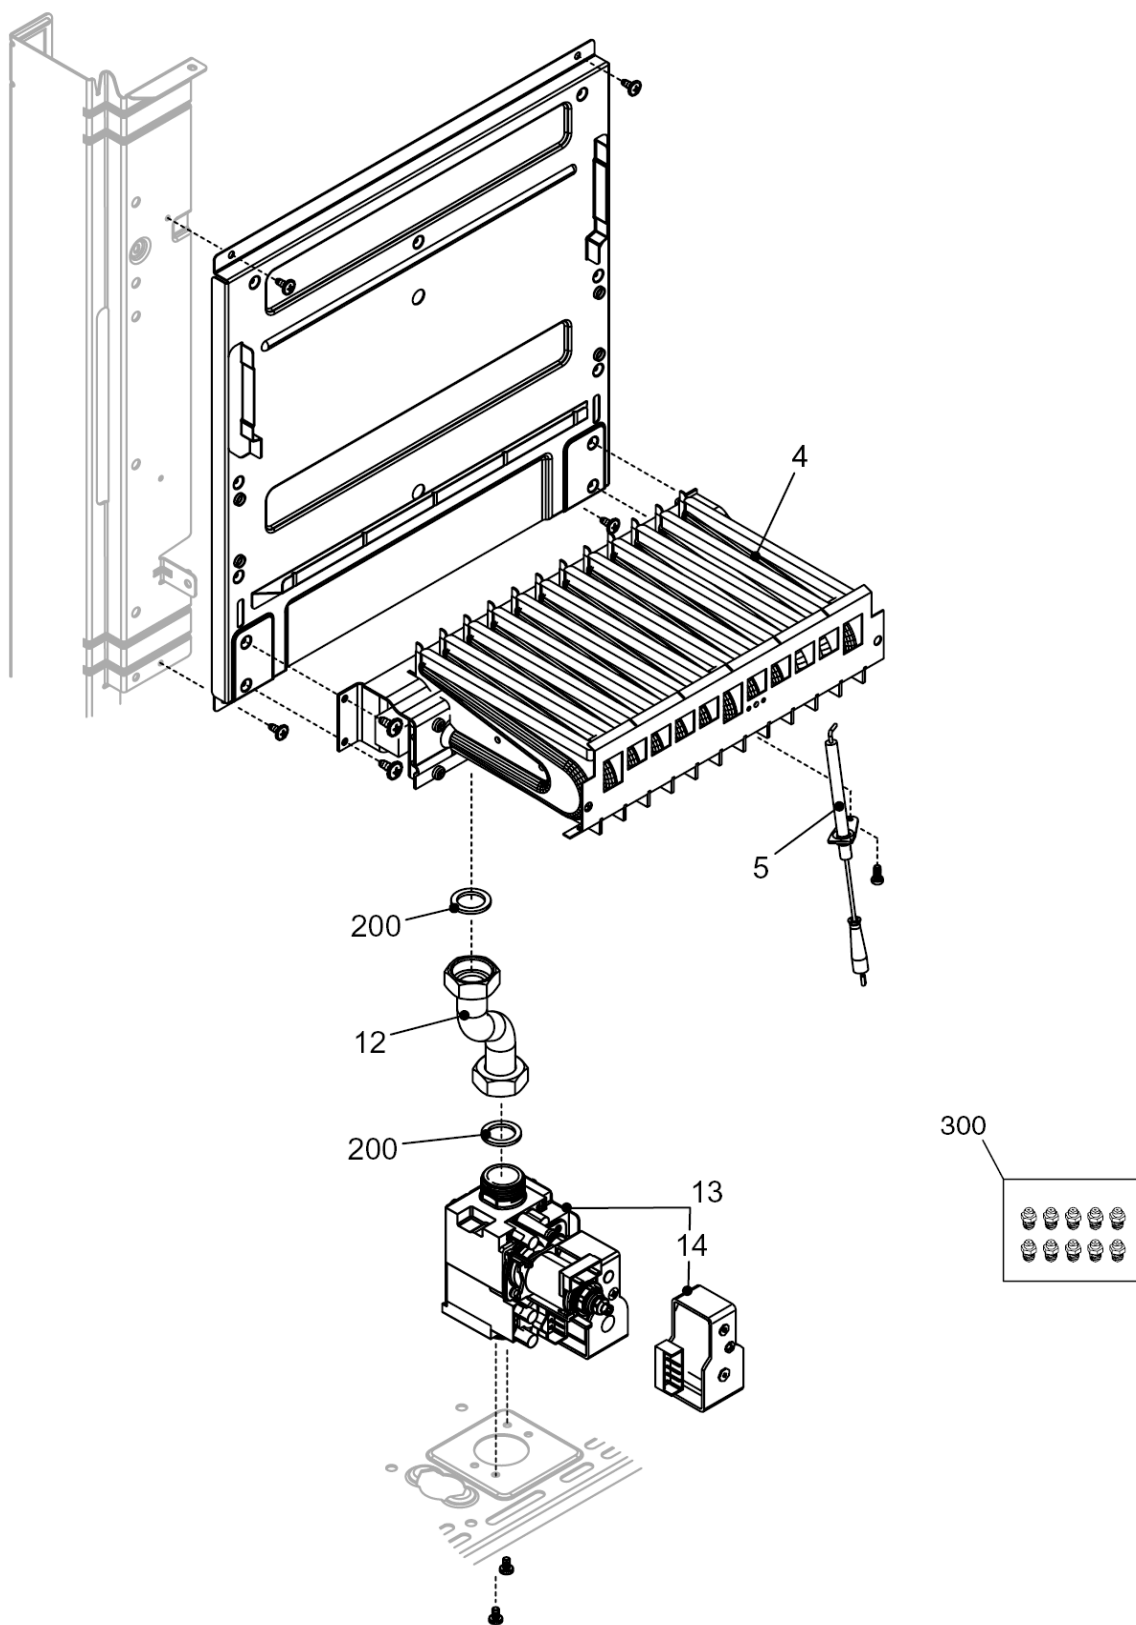

№	Наименование	Артикул
4	Горелка	10025273
5	Электрод розжига/ионизации	20049613
12	Газовый патрубок	10024330
13	Газовая арматура	20007784
14	Блок соленоидов	20040675
200	Прокладка	5023
300	Комплект перевода на природный газ	01005225
300	Комплект перевода на сжиженный газ	01005217