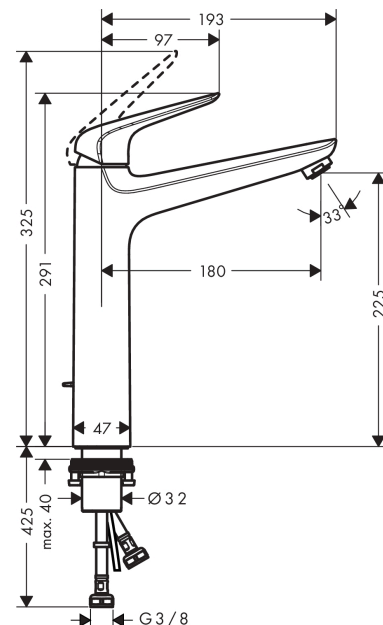

Novus

Смеситель для раковины 230, однорычажный, со сливным гарнитуром

Поверхности : хром Артикулный номер: 71123000

Описание

Характеристики

- состоит из: однорычажный смеситель для раковины, слив/перелив
- ComfortZone 230
- выступ 180 мм
- обычная струя
- расход воды при 3 барах: 5 л/мин
- керамический узел смешивания
- регулируемое ограничение температуры
- подходит для проточных водонагревателей
- донный клапан, 1¼"
- материал сливного набора: металл
- вид соединения: соединительные шланги G 3/8

Технология

Награды за дизайн

reddot award 2018
winner

GERMAN
DESIGN
AWARD
SPECIAL
2019

Продукт

Чертеж

График расхода воды