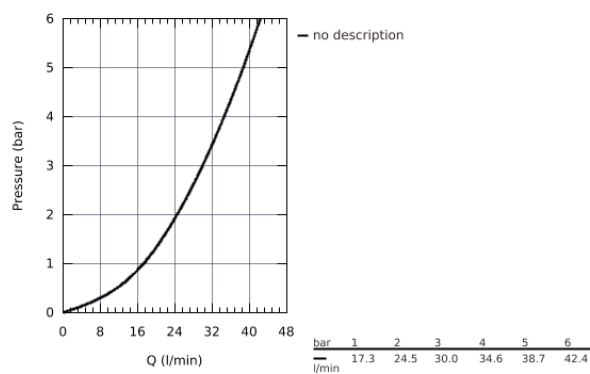

24 057 001 ESSENCE NEW СМЕСИТЕЛЬ ОДНОРЫЧАЖНЫЙ ДЛЯ ДУША

ОПИСАНИЕ ПРОДУКТА

- комплект верхней монтажной части для
- GROHE Rapido SmartBox 35 600 000 (универсальная встраиваемая часть)
- **GROHE SilkMove** керамический картридж Ø 46 мм
- **GROHE StarLight** хромированное покрытие поверхности
- с настенными розетками **GROHE FastFixation** (скрытые эксцентрики, уплотнение, скрытый монтаж)
- металлическая накладная панель, регулируемая на 6°
- металлический рычаг
- распределение расхода:
выход В или С = 30 л/мин
- без встраиваемой части