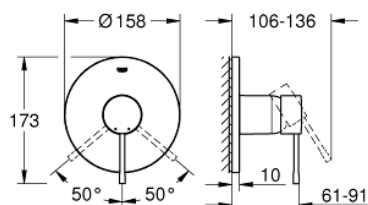

24 057 001 ESSENCE NEW СМЕСИТЕЛЬ ОДНОРЫЧАЖНЫЙ ДЛЯ ДУША

ОПИСАНИЕ ПРОДУКТА

- комплект верхней монтажной части для
- GROHE Rapido SmartBox 35 600 000 (универсальная встраиваемая часть)
- **GROHE SilkMove** керамический картридж Ø 46 мм
- **GROHE StarLight** хромированное покрытие поверхности
- с настенными розетками **GROHE FastFixation** (скрытые эксцентрики, уплотнение, скрытый монтаж)
- металлическая накладная панель, регулируемая на 6°
- металлический рычаг
- распределение расхода:
выход В или С = 30 л/мин
- без встраиваемой части

24 057 001 ESSENCE NEW СМЕСИТЕЛЬ ОДНОРЫЧАЖНЫЙ ДЛЯ ДУША

ЗАПАСНЫЕ ЧАСТИ

- 1: Рычаг (Order-nr. 46915000)
 - 2: Escutcheon (Order-nr. 48428000)
 - 3: Mounting plate (Order-nr. 48439000)
 - 4: Крышка (Order-nr. 02693000)
 - 5: Картридж керамич. (Order-nr. 46048000)
 - 6: Уплотнение (Order-nr. 48360000)
 - 7: Огранич.темп. для картр.46048,46386 (Order-nr. 46308000)*
 - 8: SmartBox Унив.Набор удлин,25мм,ОНМ 1-рыч (Order-nr. 14056000)*
 - 9: SmartBox Унив.Набор удлин,50мм,ОНМ 1-рыч (Order-nr. 14057000)*
- * Optional accessories