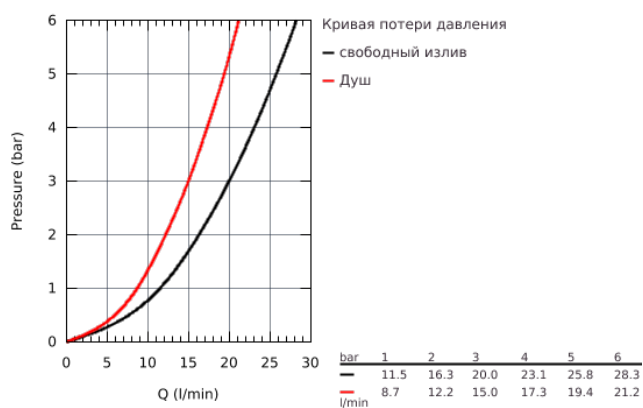

ОПИСАНИЕ ПРОДУКТА

- настенный монтаж
- металлический рычаг
- **GROHE Longlife** керамический картридж 35 мм
- **GROHE StarLight** хромированная поверхность
- автоматический переключатель: ванна/душ
- аэратор
- скрытые S-образные эксцентрики
- отражатель из металла