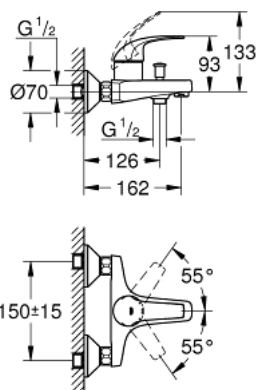

## 23 599 000 BAUCURVE СМЕСИТЕЛЬ ОДНОРЫЧАЖНЫЙ ДЛЯ ВАННЫ, DN 15

### ОПИСАНИЕ ПРОДУКТА

- настенный монтаж
- металлический рычаг
- **GROHE Longlife** керамический картридж 35 мм
- **GROHE StarLight** хромированная поверхность
- автоматический переключатель: ванна/душ
- аэратор
- скрытые S-образные эксцентрики
- отражатель из металла

### ЗАПАСНЫЕ ЧАСТИ

- 1: lever (Order-nr. 46960000)
  - 2: Cap (Order-nr. 46899000)
  - 3: Картридж малый д.Тарон смес. д.пак. (Order-nr. 46374000)
  - 4: Кнопка переключателя (Order-nr. 65648000)
  - 5: Переключатель (Order-nr. 65655000)
  - 6: Аэратор (Order-nr. 13952000)
  - 7: S-образн.эксцентрик, регулир.12,5 мм (Order-nr. 12075000)
  - 7.1: Прокладка 10 шт/уп (Order-nr. 0138600M)
  - 7.2: Розетка (Order-nr. 0221000M)
  - 8: Гайка подключения (Order-nr. 45044000)
  - 9: Втулка-удлинение 20 мм 2 шт/уп (Order-nr. 0713000M)\*
  - 10: Ограничитель температуры (Order-nr. 46375000)\*
  - 11: Ключ (Order-nr. 19332000)\*
  - 12: специальный ключ (Order-nr. 19377000)\*
- \* Optional accessories