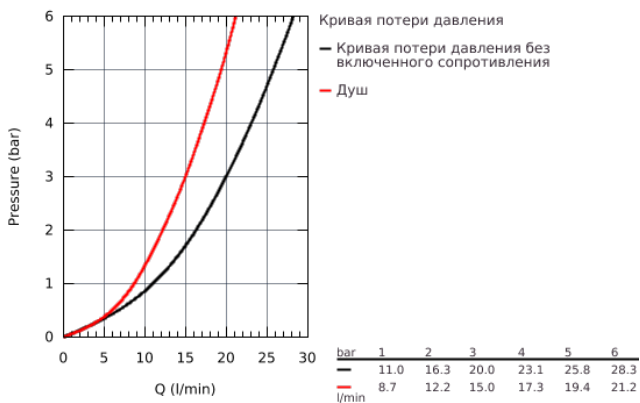

23 599 000 BAUCURVE СМЕСИТЕЛЬ ОДНОРЫЧАЖНЫЙ ДЛЯ ВАННЫ, DN 15