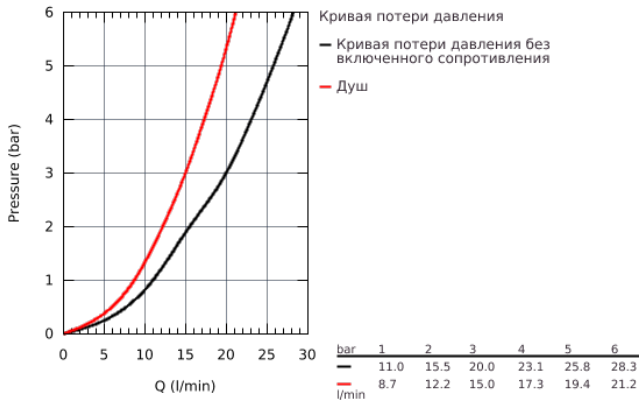

23 599 000 BAUCURVE СМЕСИТЕЛЬ ОДНОРЫЧАЖНЫЙ ДЛЯ ВАННЫ, DN 15