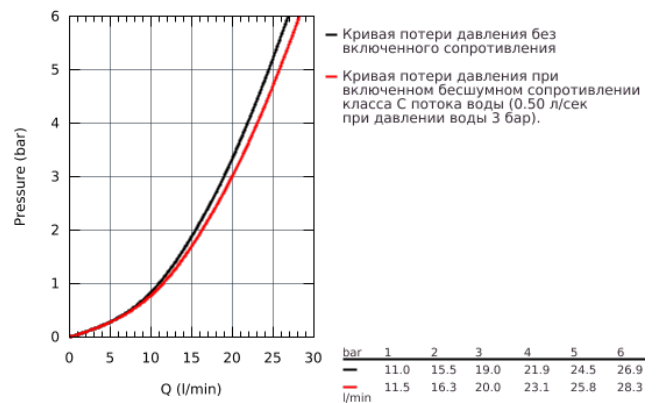

23 599 000 BAUCURVE СМЕСИТЕЛЬ ОДНОРЫЧАЖНЫЙ ДЛЯ ВАННЫ, DN 15