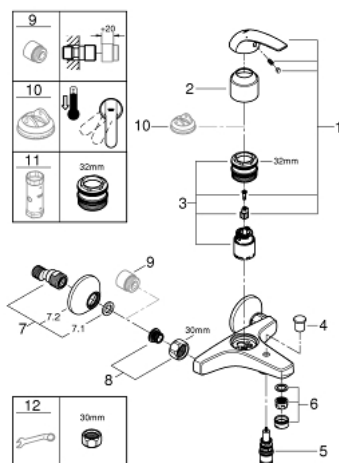

### ОПИСАНИЕ ПРОДУКТА

- настенный монтаж
- металлический рычаг
- **GROHE Longlife** керамический картридж 35 мм
- **GROHE StarLight** хромированная поверхность
- автоматический переключатель: ванна/душ
- аэратор
- скрытые S-образные эксцентрики
- отражатель из металла

## 23 599 000 BAUCURVE СМЕСИТЕЛЬ ОДНОРЫЧАЖНЫЙ ДЛЯ ВАННЫ, DN 15

### ЗАПАСНЫЕ ЧАСТИ

- 1: lever (Order-nr. 46960000)
  - 2: Cap (Order-nr. 46899000)
  - 3: Картридж малый д.Тарон смес. д.пак. (Order-nr. 46374000)
  - 4: Кнопка переключателя (Order-nr. 65648000)
  - 5: Переключатель (Order-nr. 65655000)
  - 6: Аэратор (Order-nr. 13952000)
  - 7: S-образн.эксцентрик, регулир.12,5 мм (Order-nr. 12075000)
  - 7.1: Прокладка 10 шт/уп (Order-nr. 0138600M)
  - 7.2: Розетка (Order-nr. 0221000M)
  - 8: Гайка подключения (Order-nr. 45044000)
  - 9: Втулка-удлинение 20 мм 2 шт/уп (Order-nr. 0713000M)\*
  - 10: Ограничитель температуры (Order-nr. 46375000)\*
  - 11: Ключ (Order-nr. 19332000)\*
  - 12: специальный ключ (Order-nr. 19377000)\*
- \* Optional accessories