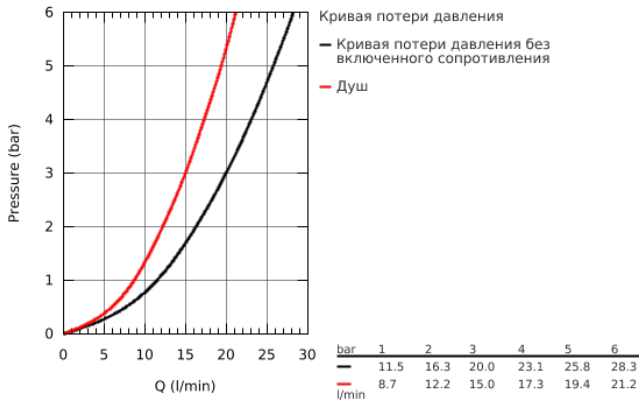

23 599 000 BAUCURVE СМЕСИТЕЛЬ ОДНОРЫЧАЖНЫЙ ДЛЯ ВАННЫ, DN 15