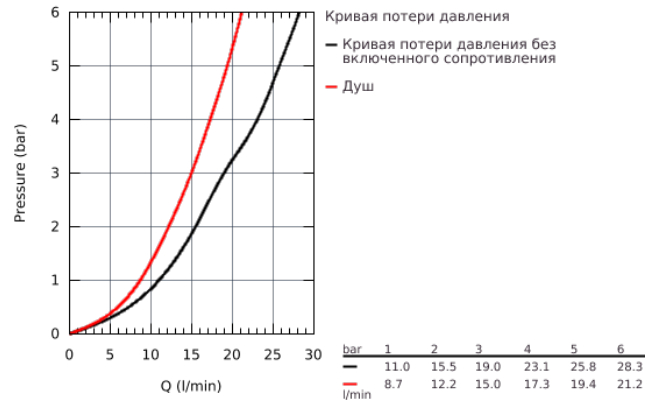

23 599 000 BAUCURVE СМЕСИТЕЛЬ ОДНОРЫЧАЖНЫЙ ДЛЯ ВАННЫ, DN 15