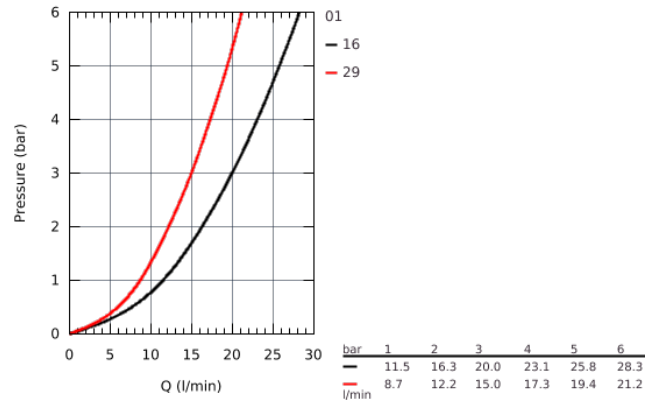

23 599 000 BAUCURVE СМЕСИТЕЛЬ ОДНОРЫЧАЖНЫЙ ДЛЯ ВАННЫ, DN 15