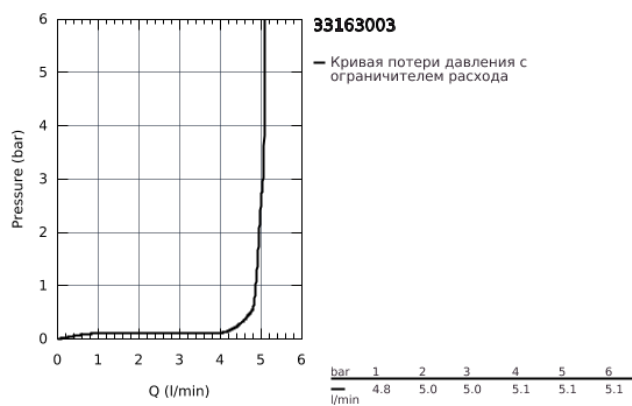

33 163 003 СМЕСИТЕЛЬ ОДНОРЫЧАЖНЫЙ ДЛЯ РАКОВИНЫ DN 15 S-SIZE

ОПИСАНИЕ ПРОДУКТА

- монтаж на одно отверстие
- металлический рычаг
- **GROHE SilkMove** керамический картридж **28 мм**
- с ограничителем температуры
- **GROHE StarLight** хромированное покрытие поверхности
-
- **GROHE EcoJoy SpeedClean** аэратор с ограничением расхода воды 5,7 л/мин
- GROHE AquaGuide регулируемый аэратор
- **GROHE FastFixation Plus** Система монтажа
- смеситель с гладким корпусом и нажимным сливным гарнитуром 1 1/4"
- гибкая подводка

33 163 003 СМЕСИТЕЛЬ ОДНОРЫЧАЖНЫЙ ДЛЯ РАКОВИНЫ DN 15 S-SIZE

33 163 003 СМЕСИТЕЛЬ ОДНОРЫЧАЖНЫЙ ДЛЯ РАКОВИНЫ DN 15 S-SIZE

ЗАПАСНЫЕ ЧАСТИ

- 1: Lever (Order-nr. 48452000)
 - 2: крепежное кольцо (Order-nr. 07419000)
 - 3: Картридж керамический (Order-nr. 46580000)
 - 4: Mousseur (Order-nr. 48449000)
 - 5: Монтажный набор (Order-nr. 46645000)
 - 6: Донный клапан (Order-nr. 65807000)
 - 7: Монтажный ключ (Order-nr. 19017000)*
- * Optional accessories