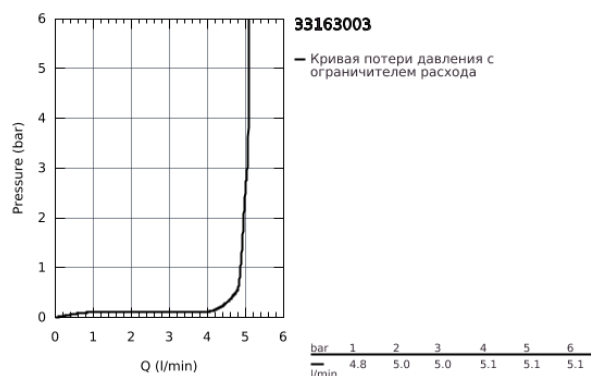

33 163 003 СМЕСИТЕЛЬ ОДНОРЫЧАЖНЫЙ ДЛЯ РАКОВИНЫ DN 15 S-SIZE

ОПИСАНИЕ ПРОДУКТА

- монтаж на одно отверстие
- металлический рычаг
- **GROHE SilkMove** керамический картридж **28 мм**
- с ограничителем температуры
- **GROHE StarLight** хромированное покрытие поверхности
-
- **GROHE EcoJoy SpeedClean** аэратор с ограничением расхода воды 5,7 л/мин
- GROHE AquaGuide регулируемый аэратор
- **GROHE FastFixation Plus** Система монтажа
- смеситель с гладким корпусом и нажимным сливным гарнитуром 1 1/4"
- гибкая подводка

33 163 003 СМЕСИТЕЛЬ ОДНОРЫЧАЖНЫЙ ДЛЯ РАКОВИНЫ DN 15 S-SIZE

33 163 003 СМЕСИТЕЛЬ ОДНОРЫЧАЖНЫЙ ДЛЯ РАКОВИНЫ DN 15 S-SIZE

ЗАПАСНЫЕ ЧАСТИ

- 1: Lever (Order-nr. 48452000)
 - 2: крепежное кольцо (Order-nr. 07419000)
 - 3: Картридж керамический (Order-nr. 46580000)
 - 4: Mousseur (Order-nr. 48449000)
 - 5: Монтажный набор (Order-nr. 46645000)
 - 6: Донный клапан (Order-nr. 65807000)
 - 7: Монтажный ключ (Order-nr. 19017000)*
- * Optional accessories