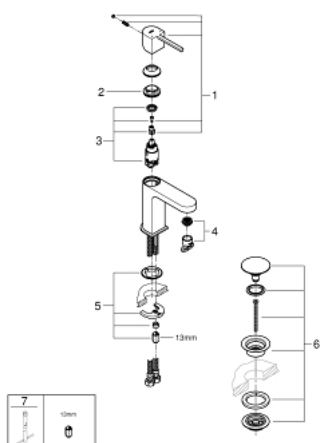

33 163 003 СМЕСИТЕЛЬ ОДНОРЫЧАЖНЫЙ ДЛЯ РАКОВИНЫ DN 15 S-SIZE

ОПИСАНИЕ ПРОДУКТА

- монтаж на одно отверстие
- металлический рычаг
- **GROHE SilkMove** керамический картридж **28 мм**
- с ограничителем температуры
- **GROHE StarLight** хромированное покрытие поверхности
-
- **GROHE EcoJoy SpeedClean** аэратор с ограничением расхода воды 5,7 л/мин
- GROHE AquaGuide регулируемый аэратор
- **GROHE FastFixation Plus** Система монтажа
- смеситель с гладким корпусом и нажимным сливным гарнитуром 1 1/4"
- гибкая подводка

33 163 003 СМЕСИТЕЛЬ ОДНОРЫЧАЖНЫЙ ДЛЯ РАКОВИНЫ DN 15 S-SIZE

33 163 003 СМЕСИТЕЛЬ ОДНОРЫЧАЖНЫЙ ДЛЯ РАКОВИНЫ DN 15 S-SIZE

ЗАПАСНЫЕ ЧАСТИ

- 1: Lever (Order-nr. 48452000)
 - 2: крепежное кольцо (Order-nr. 07419000)
 - 3: Картридж керамический (Order-nr. 46580000)
 - 4: Mousseur (Order-nr. 48449000)
 - 5: Монтажный набор (Order-nr. 46645000)
 - 6: Донный клапан (Order-nr. 65807000)
 - 7: Монтажный ключ (Order-nr. 19017000)*
- * Optional accessories