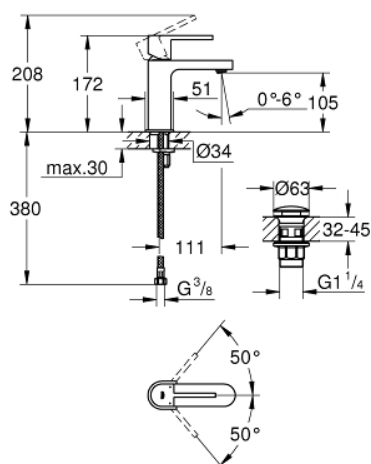

33 163 003 СМЕСИТЕЛЬ ОДНОРЫЧАЖНЫЙ ДЛЯ РАКОВИНЫ DN 15 S-SIZE

ОПИСАНИЕ ПРОДУКТА

- монтаж на одно отверстие
- металлический рычаг
- **GROHE SilkMove** керамический картридж **28 мм**
- с ограничителем температуры
- **GROHE StarLight** хромированное покрытие поверхности
-
- **GROHE EcoJoy SpeedClean** аэратор с ограничением расхода воды 5,7 л/мин
- GROHE AquaGuide регулируемый аэратор
- **GROHE FastFixation Plus** Система монтажа
- смеситель с гладким корпусом и нажимным сливным гарнитуром 1 1/4"
- гибкая подводка

33 163 003 СМЕСИТЕЛЬ ОДНОРЫЧАЖНЫЙ ДЛЯ РАКОВИНЫ DN 15 S-SIZE

33 163 003 СМЕСИТЕЛЬ ОДНОРЫЧАЖНЫЙ ДЛЯ РАКОВИНЫ DN 15 S-SIZE

ЗАПАСНЫЕ ЧАСТИ

- 1: Lever (Order-nr. 48452000)
 - 2: крепежное кольцо (Order-nr. 07419000)
 - 3: Картридж керамический (Order-nr. 46580000)
 - 4: Mousseur (Order-nr. 48449000)
 - 5: Монтажный набор (Order-nr. 46645000)
 - 6: Донный клапан (Order-nr. 65807000)
 - 7: Монтажный ключ (Order-nr. 19017000)*
- * Optional accessories