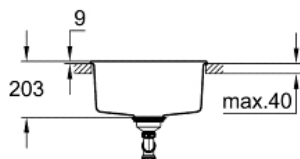

# К700 ПОД СТОЛЕШНИЦУ

Композитная мойка

MODEL # 31653AT0

Pure Freude  
an Wasser

GROHE

Product Description:  
К700 ПОД СТОЛЕШНИЦУ  
Композитная мойка

Standard Specification:  
модель: К700U 50-С 45.7/40.6 1.0  
тип монтажа: стандартная встраиваемая и под столешницу  
материал: кварцевый композит  
GROHE Whisper  
мин. размер шкафа: 500 мм  
размеры: 457 x 406 мм  
1 чаша: 417 x 366 x 203 мм  
GROHE QuickFix быстрая монтажная система  
отверстие: 417 x 366 мм  
корзинчатый вентиль: корзинка Ø 3.5"/90 мм  
опция: автоматический сливной гарнитур (приобретается отдельно)  
аксессуары вкл.: сливной гарнитур, корзинка, монтажный набор