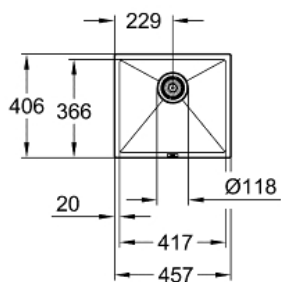

# К700 ПОД СТОЛЕШНИЦУ

Композитная мойка

MODEL # 31653AT0

Pure Freude  
an Wasser

GROHE

Product Description:  
К700 ПОД СТОЛЕШНИЦУ  
Композитная мойка

Standard Specification:  
модель: К700U 50-С 45.7/40.6 1.0  
тип монтажа: стандартная встраиваемая и под столешницу  
материал: кварцевый композит  
GROHE Whisper  
мин. размер шкафа: 500 мм  
размеры: 457 x 406 мм  
1 чаша: 417 x 366 x 203 мм  
GROHE QuickFix быстрая монтажная система  
отверстие: 417 x 366 мм  
корзинчатый вентиль: корзинка Ø 3.5"/90 мм  
опция: автоматический сливной гарнитур (приобретается отдельно)  
аксессуары вкл.: сливной гарнитур, корзинка, монтажный набор