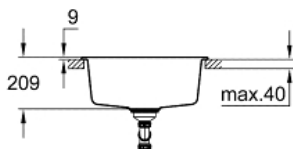

# К700 ПОД СТОЛЕШНИЦУ

Композитная мойка

MODEL # 31654AP0

Pure Freude  
an Wasser

GROHE

Product Description:  
К700 ПОД СТОЛЕШНИЦУ  
Композитная мойка

Standard Specification:  
модель: K700U 60-C 53.3/45.7 1.0  
тип монтажа: стандартная встраиваемая и под столешницу  
материал: кварцевый композит  
GROHE Whisper  
минимальный размер шкафа: 600 мм  
размеры: 533 x 457 мм  
1 чаша: 469 x 393 x 205 мм  
GROHE QuickFix быстрая монтажная система  
отверстие: 468 x 390 мм  
корзинчатый вентиль: корзинка Ø 3.5"/90 мм  
опция: автоматический сливной гарнитур (приобретается отдельно)  
аксессуары вкл.: сливной гарнитур, корзинка, монтажный набор