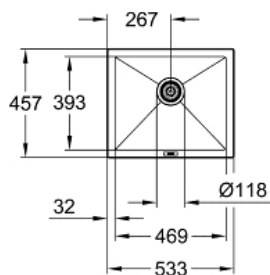

# К700 ПОД СТОЛЕШНИЦУ

Композитная мойка

MODEL # 31654AP0

Pure Freude  
an Wasser

GROHE

Product Description:  
К700 ПОД СТОЛЕШНИЦУ  
Композитная мойка

Standard Specification:  
модель: K700U 60-C 53.3/45.7 1.0  
тип монтажа: стандартная встраиваемая и под столешницу  
материал: кварцевый композит  
GROHE Whisper  
минимальный размер шкафа: 600 мм  
размеры: 533 x 457 мм  
1 чаша: 469 x 393 x 205 мм  
GROHE QuickFix быстрая монтажная система  
отверстие: 468 x 390 мм  
корзинчатый вентиль: корзинка Ø 3.5"/90 мм  
опция: автоматический сливной гарнитур (приобретается отдельно)  
аксессуары вкл.: сливной гарнитур, корзинка, монтажный набор