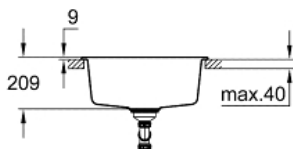

К700 ПОД СТОЛЕШНИЦУ

Композитная мойка

MODEL # 31654AT0

Pure Freude
an Wasser

GROHE

Product Description:
К700 ПОД СТОЛЕШНИЦУ
Композитная мойка

Standard Specification:
модель: K700U 60-C 53.3/45.7 1.0
тип монтажа: стандартная встраиваемая и под столешницу
материал: кварцевый композит
GROHE Whisper
минимальный размер шкафа: 600 мм
размеры: 533 x 457 мм
1 чаша: 469 x 393 x 205 мм
GROHE QuickFix быстрая монтажная система
отверстие: 468 x 390 мм
корзинчатый вентиль: корзинка Ø 3.5"/90 мм
опция: автоматический сливной гарнитур (приобретается отдельно)
аксессуары вкл.: сливной гарнитур, корзинка, монтажный набор