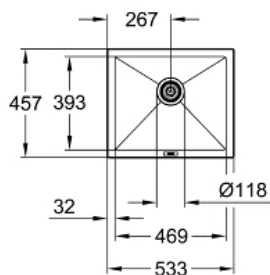

К700 ПОД СТОЛЕШНИЦУ

Композитная мойка

MODEL # 31654AT0

Pure Freude
an Wasser

GROHE

Product Description:
К700 ПОД СТОЛЕШНИЦУ
Композитная мойка

Standard Specification:
модель: K700U 60-C 53.3/45.7 1.0
тип монтажа: стандартная встраиваемая и под столешницу
материал: кварцевый композит
GROHE Whisper
минимальный размер шкафа: 600 мм
размеры: 533 x 457 мм
1 чаша: 469 x 393 x 205 мм
GROHE QuickFix быстрая монтажная система
отверстие: 468 x 390 мм
корзинчатый вентиль: корзинка Ø 3.5"/90 мм
опция: автоматический сливной гарнитур (приобретается отдельно)
аксессуары вкл.: сливной гарнитур, корзинка, монтажный набор