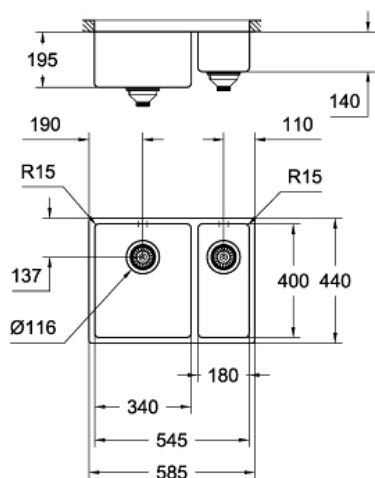

К700 ПОД СТОЛЕШНИЦУ
Мойка из нержавеющей стали
MODEL # 31577SD0

Pure Freude
an Wasser

GROHE

Product Description:
К700 ПОД СТОЛЕШНИЦУ
Мойка из нержавеющей стали

Standard Specification:
модель: K700U 60-S 58.5/44 1.5 lh
тип монтажа: под столешницу
материал: нержавеющая сталь AISI 304 (V2A)
GROHE StarLight хромированная поверхность
покрытие: сатиновое
GROHE Whisper
минимальный размер шкафа: 600 мм
размер: 585 x 440 мм
1 чаша: 340 x 400 x 195 мм
0.5 чаши: 180 x 400 x 140 мм
GROHE QuickFix быстрая монтажная система
мойка монтируется слева
требуемый размер отверстия в столешнице для установки
мойки: 545 x 400 мм (R15)
корзинчатый вентиль: корзинка Ø 3.5"/90 мм
аксессуары вкл.: сливной гарнитур, корзинка, монтажный
набор