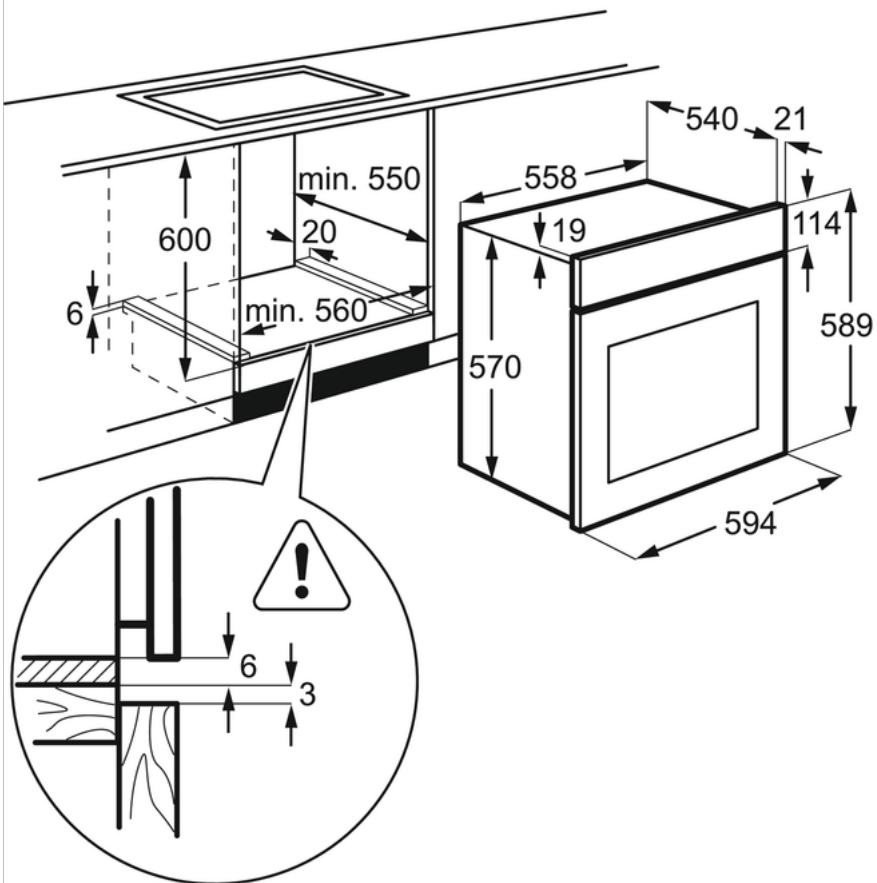

OEF5E50V BI Oven

PSGBOV140D002005