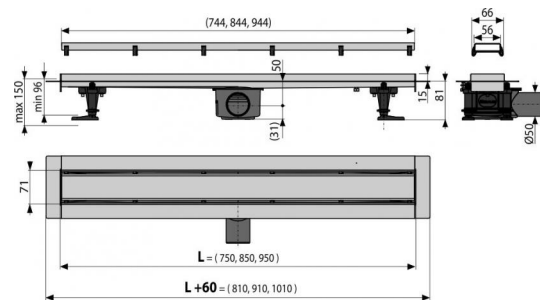

### Свойства

- Материал желоба: нержавеющая сталь 1,5 мм, AISI 304, DIN 1.4301
- Сливные трапы из одного фрагмента стали
- Водоотводящий желоб из нержавеющей стали (обработанной методом травления и пассивации, а также прошедшей электрохимическую полировку)
- Самоклеющиеся ленты для качественной гидроизоляции
- Уклон внутренней части желоба
- Лоток защищен полистирольным уплотнением
- Регулируемый по высоте
- Гарантия 25 лет

### Код заказа, Логистическая информация

Код	EAN	Вес (шт   упаковка   паллета)	Размеры (шт   упаковка)	Количество (упаковка   паллета)	
APZ13-DOUBLE9-950	8595580562748	9 MM	3,8287   114,8610   0,0000 кг	1057×147×100   1080×780×410 MM	20   60 шт