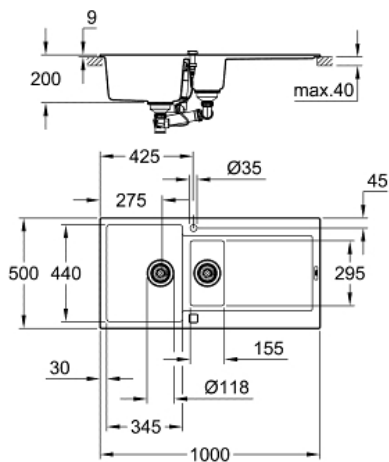

K500  
Композитная мойка с крылом  
MODEL # 31646AP0

Pure Freude  
an Wasser

GROHE

Product Description:

K500

Композитная мойка с крылом

Standard Specification:

модель: K500 60-C 100/50 1.5 оборачиваемая

тип монтажа: стандартная встраиваемая

материал: кварцевый композит

GROHE Whisper

минимальный размер шкафа: 600 мм

размеры: 1000 x 500 мм

1 чаша: 345 x 440 x 200 мм

0.5 чаши: 155 x 295 x 146 мм

GROHE QuickFix быстрая монтажная система

монтаж мойки слева или справа

отверстие: 980 x 480 мм

клапан-автомат

аксессуары вкл.: клапан-автомат, сливной гарнитур,

корзинчатый вентиль, монтажный набор

Color:

□ 31646AP0 черный гранит