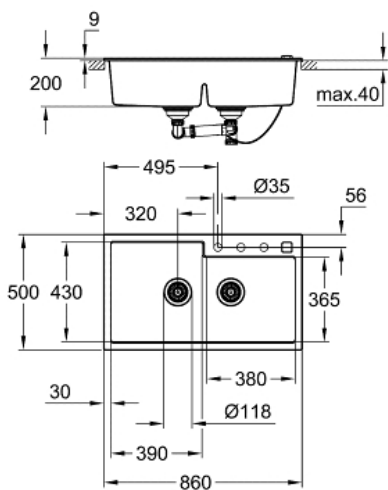

K500  
Композитная мойка  
MODEL # 31649AP0

Pure Freude  
an Wasser

GROHE

Product Description:

K500

Композитная мойка

Standard Specification:

модель: K500 90-C 86/50 2.0 оборачиваемая

тип монтажа: стандартная встраиваемая

материал: кварцевый композит

GROHE Whisper

минимальный размер шкафа: 900 мм

размер: 860 x 500 мм

1 чаша: 390 x 430 x 200 мм

2 чаша: 380 x 365 x 200 мм

GROHE QuickFix быстрая монтажная система

монтаж мойки слева или справа

требуемый размер отверстия в столешнице для установки

мойки: 840 x 480 мм

клапан-автомат

аксессуары вкл.: клапан-автомат, сливной гарнитур,

корзинчатый вентиль, монтажный набор