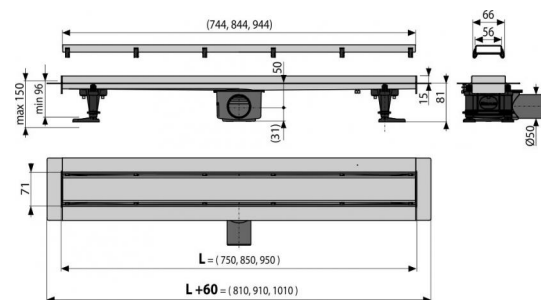

APZ13-DOUBLE9-750 Fit and Go

Водоотводящий желоб

Область применения

- Для безбарьерного доступа
- Для водоотведения в душевых на уровне пола
- Может располагаться в пространстве или непосредственно у стены
- Для использования внутри помещений

Свойства

- Материал желоба: нержавеющая сталь 1,5 мм, AISI 304, DIN 1.4301
- Сливные трапы из одного фрагмента стали
- Водоотводящий желоб из нержавеющей стали (обработанной методом травления и пассивации, а также прошедшей электрохимическую полировку)
- Самоклеющиеся ленты для качественной гидроизоляции
- Уклон внутренней части желоба
- Лоток защищен полистирольным уплотнением
- Регулируемый по высоте
- Гарантия 25 лет

Содержание комплекта

- Крюк для демонтажа
- Гребень для нанесения клея в решетке
- Монтажный вкладыш для защиты лотка желоба
- Гидрозатвор – комбинированный SMART
- Регулируемые ножки 4 шт.
- Двусторонняя решетка DOUBLE (полная решетка или решетка под кладку плитки)
- Защитная пленка для воротника
- Самоклеющиеся гидроизоляционные ленты
- Сифон для водоотводящего желоба APZ-S9
- Водоотводящий желоб

Код заказа, Логистическая информация

Код	EAN	Вес (шт упаковка паллета)	Размеры (шт упаковка)	Количество (упаковка паллета)
APZ13-DOUBLE9-750	8595580562724	9 MM 3,1385 94,1550 0,0000 кг	857×147×100 880×780×410 MM	20 60 шт