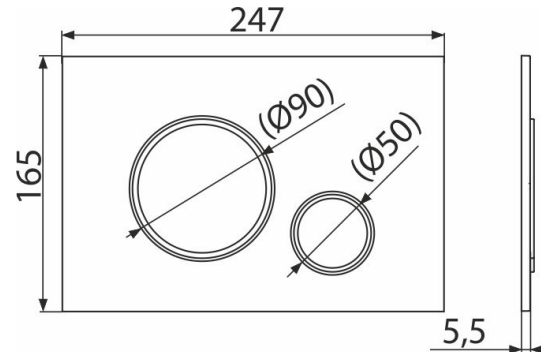

M772 THIN

Кнопка управления для скрытых систем инсталляции,
хром-мат/хром-глянец

Область применения

Для скрытых систем инсталляции и бачков для замуровывания в стену

Свойства

- Двойной смыв, механический принцип действия
- Совместимость со всеми скрытыми системами инсталляции Alcaplast
- Материал: пластик
- Поверхностная отделка: хром-мат
- Кнопка минимально выступает над плиткой благодаря толщине всего 5,5 мм

Содержание комплекта

- Шаблон для установки кнопок управления
- Винт промывочного механизма 2 шт.
- Кнопка
- Монтажная рама для установки кнопки
- Резьбовое крепление монтажной рамы кнопки 2 шт.

Код заказа, Логистическая информация

Код	EAN		Вес (шт | упаковка | паллета)	Размеры (шт | упаковка)	Количество (упаковка | паллета)
M772	8595580562632	Chrom-mat/chrom-lesk	0,3364 | 8,4100 | 255,4800 кг	250×170×36 | 595×395×245 MM	25 | 700 шт

Гарантии

2/2 лет

Таможенный код

39269097

Технические параметры

- Действующая сила < 20 N