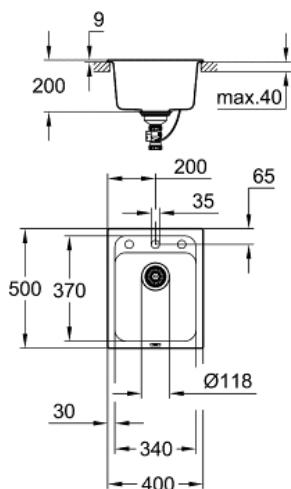

K700  
Композитная мойка  
MODEL # 31650AP0

Pure Freude  
an Wasser

GROHE

Product Description:

K700

Композитная мойка

Standard Specification:

модель: K700 50-C 40/50 1.0

тип монтажа: стандартная встраиваемая

материал: кварцевый композит

GROHE Whisper

мин. размер шкафа: 500 мм

размеры: 400 x 500 мм

1 чаша: 340 x 370 x 200 мм

GROHE QuickFix быстрая монтажная система

требуемый размер отверстия в столешнице для установки