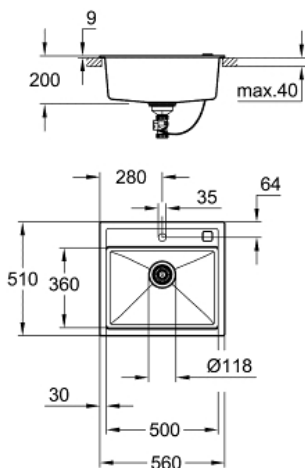

K700
Композитная мойка
MODEL # 31651AP0

Pure Freude
an Wasser

GROHE

Product Description:

K700

Композитная мойка

Standard Specification:

модель: K700 60-C 56/51 1.0

тип монтажа: стандартная встраиваемая

материал: кварцевый композит

GROHE Whisper

минимальный размер шкафа: 600 мм

размеры: 560 x 510 мм

1 чаша: 500 x 360 x 200 мм

GROHE QuickFix быстрая монтажная система

отверстие: 545 x 495 мм