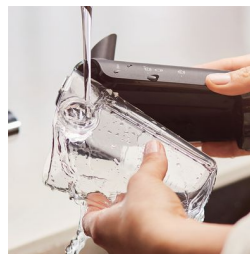

2-элементная система подачи молока без трубок

Наша система подачи молока состоит из двух элементов и не включает ни одной трубки или скрытых компонентов. Ее можно очистить менее чем за 15 секунд, просто промыв под краном* или в посудомоечной машине.