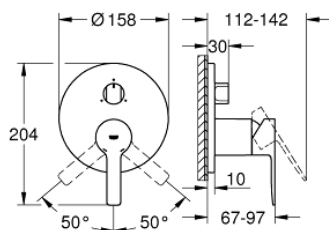

24 095 001 LINEARE СМЕСИТЕЛЬ ОДНОРЫЧАЖНЫЙ С ПЕРЕКЛЮЧАТЕЛЕМ НА 3 ПОЛОЖЕНИЯ

ОПИСАНИЕ ПРОДУКТА

- комплект верхней монтажной части для
- GROHE Rapido SmartBox 35 600 000 (универсальная встраиваемая часть)
- **GROHE SilkMove** керамический картридж Ø 46 мм
- **GROHE StarLight** хромированная поверхность
- с настенными розетками **GROHE FastFixation** (скрытые эксцентрики, уплотнение, скрытый монтаж)
- металлическая накладная панель, регулируемая на 6°
- металлический рычаг
- **переключатель на 3 положения**
- распределение расхода:
 - выход А = 27 л/мин
 - выход В = 27 л/мин
 - выход С = 27 л/мин
- без встраиваемой части

24 095 001 LINEARE СМЕСИТЕЛЬ ОДНОРЫЧАЖНЫЙ С ПЕРЕКЛЮЧАТЕЛЕМ НА 3 ПОЛОЖЕНИЯ

ЗАПАСНЫЕ ЧАСТИ

- 1: null (Order-nr. 46988000)
 - 2: Diverter knob, round (Order-nr. 48447000)
 - 3: Escutcheon (Order-nr. 49105000)
 - 4: Mounting plate (Order-nr. 49094000)
 - 5: null (Order-nr. 09038000)
 - 6: null (Order-nr. 46048000)
 - 7: Diverter (Order-nr. 48448000)
 - 8: Seal (Order-nr. 48360000)
 - 9: null (Order-nr. 46308000)*
 - 10: null (Order-nr. 14056000)*
 - 11: null (Order-nr. 14057000)*
- * Optional accessories