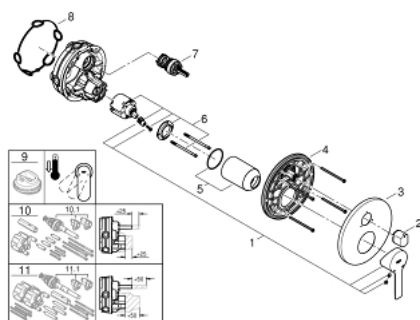

24 095 001 LINEARE СМЕСИТЕЛЬ ОДНОРЫЧАЖНЫЙ С ПЕРЕКЛЮЧАТЕЛЕМ НА 3 ПОЛОЖЕНИЯ

ОПИСАНИЕ ПРОДУКТА

- комплект верхней монтажной части для
- GROHE Rapido SmartBox 35 600 000 (универсальная встраиваемая часть)
- **GROHE SilkMove** керамический картридж Ø 46 мм
- **GROHE StarLight** хромированная поверхность
- с настенными розетками **GROHE FastFixation** (скрытые эксцентрики, уплотнение, скрытый монтаж)
- металлическая накладная панель, регулируемая на 6°
- металлический рычаг
- **переключатель на 3 положения**
- распределение расхода:
 - выход А = 27 л/мин
 - выход В = 27 л/мин
 - выход С = 27 л/мин
- без встраиваемой части

24 095 001 LINEARE СМЕСИТЕЛЬ ОДНОРЫЧАЖНЫЙ С ПЕРЕКЛЮЧАТЕЛЕМ НА 3 ПОЛОЖЕНИЯ

ЗАПАСНЫЕ ЧАСТИ

- 1: null (Order-nr. 46988000)
 - 2: Diverter knob, round (Order-nr. 48447000)
 - 3: Escutcheon (Order-nr. 49105000)
 - 4: Mounting plate (Order-nr. 49094000)
 - 5: null (Order-nr. 09038000)
 - 6: null (Order-nr. 46048000)
 - 7: Diverter (Order-nr. 48448000)
 - 8: Seal (Order-nr. 48360000)
 - 9: null (Order-nr. 46308000)*
 - 10: null (Order-nr. 14056000)*
 - 11: null (Order-nr. 14057000)*
- * Optional accessories