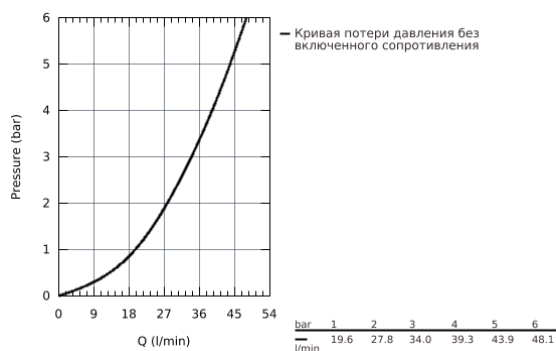

24 095 001 LINEARE СМЕСИТЕЛЬ ОДНОРЫЧАЖНЫЙ С ПЕРЕКЛЮЧАТЕЛЕМ НА 3 ПОЛОЖЕНИЯ

ОПИСАНИЕ ПРОДУКТА

- комплект верхней монтажной части для
- GROHE Rapido SmartBox 35 600 000 (универсальная встраиваемая часть)
- **GROHE SilkMove** керамический картридж Ø 46 мм
- **GROHE StarLight** хромированная поверхность
- с настенными розетками **GROHE FastFixation** (скрытые эксцентрики, уплотнение, скрытый монтаж)
- металлическая накладная панель, регулируемая на 6°
- металлический рычаг
- **переключатель на 3 положения**
- распределение расхода:
 - выход А = 27 л/мин
 - выход В = 27 л/мин
 - выход С = 27 л/мин
- без встраиваемой части