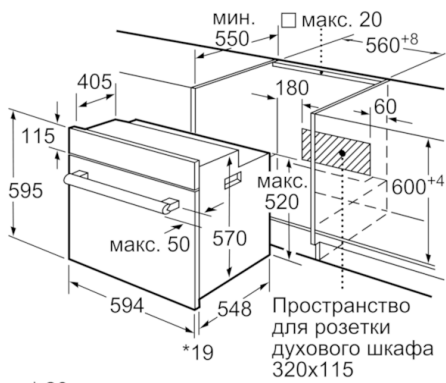

**Serie | 4, Встраиваемый духовой шкаф,
белый
HBF234EW0R**

* 20 мм для металлических фронтальных панелей

Размеры в мм