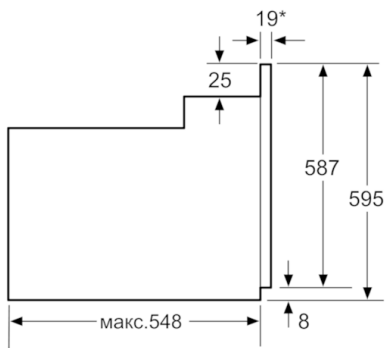

Техническая информация

- 1 x Комбинированная решетка, 1 x Универсальный противень
- Класс энергоэффективности (в соответствии с нормами ECNг. 65/2014): A
Энергопотребление за цикл в обычном режиме: 0.98 кВт/ч
Энергопотребление за цикл в режиме усиленной работы вентилятора: 0.79 кВт/ч
Количество камер: 1
Источник нагрева: электрический
Объём камеры: 66 л
- Мощность подключения: 3.3 кВт
- Длина сетевого кабеля: 100 см
- Размеры прибора (ВxШxГ): 595 мм x 594 мм x 548 мм
- Размеры ниши для встраивания (ВxШxГ): 575 мм - 597 мм x 560 мм - 568 мм x 550 мм
- Пожалуйста, следуйте схемам встраивания и инструкции по монтажу

**Serie | 4, Встраиваемый духовой шкаф,
белый
HBF234EW0R**

* 20 мм для металлических фронтальных панелей

Размеры в мм

* 20 мм для металлических фронтальных панелей

Размеры в мм

* При металлической фронтальной панели 20 мм

Размеры в мм