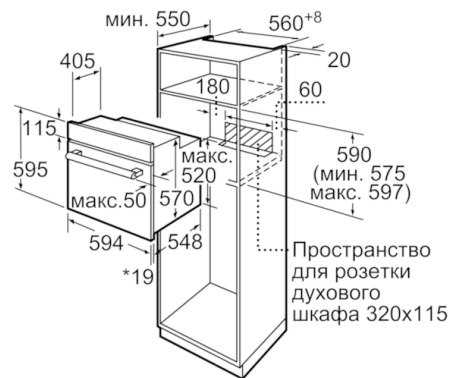

Техническая информация

- 1 x Комбинированная решетка, 1 x Универсальный противень
- Класс энергоэффективности (в соответствии с нормами ECNг. 65/2014): A
Энергопотребление за цикл в обычном режиме: 0.98 кВт/ч
Энергопотребление за цикл в режиме усиленной работы вентилятора: 0.79 кВт/ч
Количество камер: 1
Источник нагрева: электрический
Объём камеры: 66 л
- Мощность подключения: 3.3 кВт
- Длина сетевого кабеля: 100 см
- Размеры прибора (ВxШxГ): 595 мм x 594 мм x 548 мм
- Размеры ниши для встраивания (ВxШxГ): 575 мм - 597 мм x 560 мм - 568 мм x 550 мм
- Пожалуйста, следуйте схемам встраивания и инструкции по монтажу

**Serie | 4, Встраиваемый духовой шкаф,
белый
HBF234EW0R**

* 20 мм для металлических фронтальных панелей

Размеры в мм

* 20 мм для металлических фронтальных панелей

Размеры в мм

* При металлической фронтальной панели 20 мм

Размеры в мм