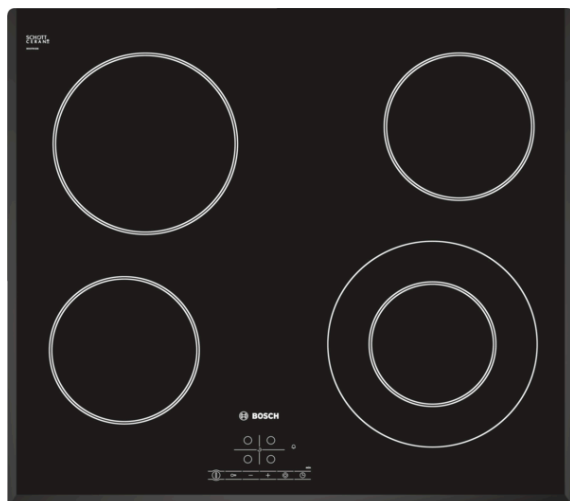

**Serie | 4, Электрическая варочная панель, 60 см, PKF651B17**

**Стеклокерамическая варочная панель: удобна как в приготовлении пищи, так и в очистке.**

- Конфорка с круглой зоной расширения диаметром 21см.
- **Таймер с функцией отключения:** отключает конфорку по истечении заданного периода времени.
- **Функция «Блокировка от детей»:** защищает панель от нежелательного включения.

**Технические особенности**

Обозначение модели/ассортиментная группа :

Керамические зоны	нагрева
Тип конструкции :	Встроенный
Источник энергии :	Электро
Количество конфорок для одновременного использования :	4
Размеры ниши для встра. (мм) :	45 x 560-560 x 490-500
Ширина (мм) :	592
Размеры прибора (мм) :	45 x 592 x 522
Размеры прибора в упаковке (мм) (ВxШxГ) :	100 x 750 x 590
Вес нетто (кг) :	7,460
Вес брутто (кг) :	8,0
Индикатор остаточного тепла :	Отдельный
Расположение панели управления :	Спереди
Осн.материал поверхности :	Стеклокерамика
Цвет верхней поверхности :	черный
Сертификат соответствия :	CE, Eurasian, VDE
EAN-код :	4242002724034
Мощность подключения к электроэнергии (Вт) :	6600
Напряжение (В) :	220-240
Частота (Гц) :	50; 60

**Serie | 4, Электрическая варочная панель,  
60 см,  
PKF651B17**

**Стеклокерамическая варочная панель:  
удобна как в приготовлении пищи, так и в  
очистке.**

---

**Общая информация**

- Стеклокерамика
- Варочная панель со скошенным краем
- 4 конфорки быстрого нагрева
- 17 ступеней мощности

**Техническая информация**

- Минимальная толщина столешницы 20 мм

**Serie | 4, Электрическая варочная панель,  
60 см,  
PKF651B17**