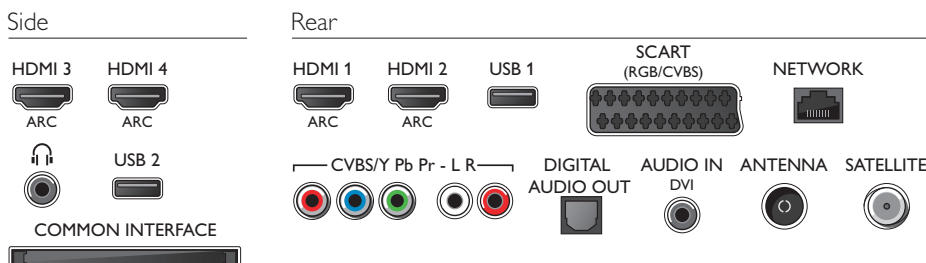

Тюнер/прием/передача

- Цифровое ТВ: DVB-T/T2/C/S/S2
- Поддержка MPEG: MPEG2, MPEG4
- Воспроизведение видео: NTSC, PAL, SECAM

Питание

- Электропитание: 220-240 В переменного тока, 50/

40PUS6809/60

- 60 Гц
- Температура окружающей среды: 5 °C – 35 °C
- Маркировка энергоэффективности ЕС: 45 Вт
- Потребление электроэнергии в год: 66 кВт/ч
- Энергопотребление в режиме ожидания: < 0,3 Вт
- Маркировка класса энергоэффективности: A+
- Функции энергосбережения: Таймер автоматического выключения, Режим Эко, Отключение изображения (для радио)
- Энергопотребление в выключенном состоянии: < 0,3 Вт

Размеры

- Размеры корпуса (Ш x В x Г): 1048 x 616 x 133 миллиметра
- Размеры комплекта (Ш x В x Г): 901 x 528 x 38 миллиметра
- Размеры устройства с подставкой (Ш x В x Г): 901 x 588 x 213 миллиметра
- Вес продукта: 10,4 кг
- Вес изделия с подставкой: 11,6 кг
- Вес, включая упаковку: 13,5 кг
- Совместимое настенное крепление VESA: 200 x 100 мм

Аксессуары

- Входящие в комплект аксессуары: Активные очки 3D — 2 шт., Пульт ДУ, Батарея типа AAA — 2 шт., Шнур питания, Краткое руководство, Брошюра с важной юридической информацией и сведениями о безопасности, Гарантийный талон, Настольная подставка
- Дополнительные аксессуары: Камера для ТВ Philips PTA317, Активные очки PTA509, Активные очки PTA519

Connections

Дата выпуска 2015-03-29

Версия: 7.1.1

12 NC: 8670 001 13911
EAN: 87 12581 71864 0

© 2015 Koninklijke Philips N.V.
Все права защищены.

Характеристики могут меняться без предварительного уведомления. Торговые марки являются собственностью Koninklijke Philips N.V. или соответствующих владельцев.

www.philips.com

* Приложение MyRemote и функциональные возможности различаются в зависимости от модели ТВ, страны, а также от модели смарт-устройства и ОС. Подробную информацию см. на веб-сайте www.philips.com/TV.

* Для получения информации о возможностях Smart TV в вашей стране перейдите по адресу: www.philips.com/TV

* Возможности Cloud TV зависят от страны и применимых регламентов

* Совместимость зависит от наличия сертификации WiFi Miracast и ОС Android 4.2 или более поздней версии. Дополнительные сведения см. в документации к устройству.

* Запись на USB доступна только для цифровых каналов, возможность записи может быть ограничена на основании защиты трансляций от копирования (С1+). Возможны ограничения для некоторых стран и каналов.

* Камера для ТВ Philips (PTA317) приобретается отдельно.

* Родителям необходимо наблюдать за детьми во время просмотра фильмов 3D, чтобы быть уверенными в отсутствии у них упомянутых выше симптомов. Просмотр 3D не рекомендуется детям младше 6 лет, поскольку их зрительное восприятие не сформировалось окончательно.

* Этот телевизор поддерживает прием DVB для просмотра программ бесплатного ТВ. Отдельные операторы DVB могут не поддерживаться. Новый список поддерживаемых операторов можно найти в разделе FAQ на сайте технической поддержки Philips. Для некоторых операторов необходимы условный доступ и подписка. За дополнительными сведениями обращайтесь к операторам.

* Годовое потребление электроэнергии (кВт/ч) основано на энергопотреблении телевизора 4 часа в день, 365 дней в году. Фактическое потребление электроэнергии зависит от условий использования телевизора.

* Электронный гид телепередач и фактическая доступность для просмотра (до 8 дней) зависят от страны и поставщика услуг.

* (Philips) совместимо только с некоторыми моделями проигрывателей Philips.