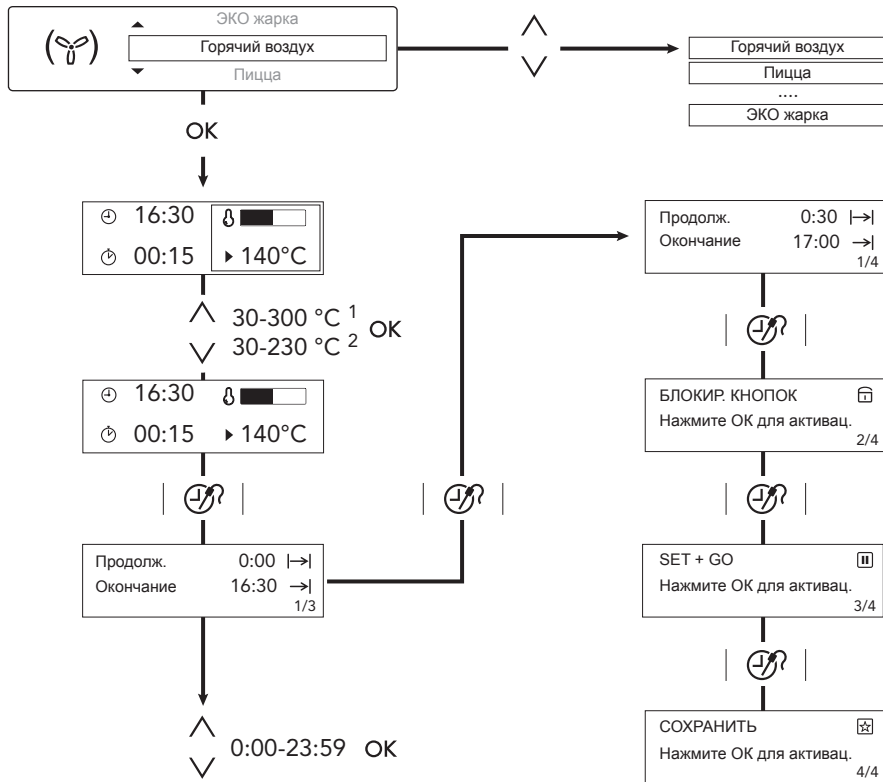

Режимы Нагрева

Нажмите один раз

¹ Только духовые шкафы без функции пара
² Только духовые шкафы с функцией пара

Духовой Шкаф

- Горячий воздух
- Пицца
- Низкот. приготовление
- Верхний + нижний нагрев
- Замороженные продукты
- Турбо-гриль
- Быстрое грилирование
- Малый гриль
- Влажный горячий воздух
- Поддержание Тепла
- Размораживание
- Нижний нагрев
- Хлеб
- Запеканка
- Консервирование
- Высушивание
- Подогрев Тарелок
- ЭКО жарка

Паровой Духовой Шкаф

- Влажный пар
- Интенсивный пар
- Горячий пар
- ЭКО пар
- Влажный горячий воздух
- Горячий воздух
- Пицца
- Низкот. приготовление
- Верхний + нижний нагрев
- Замороженные продукты
- Турбо-гриль
- Быстрое грилирование
- Малый гриль
- Поддержание Тепла
- Размораживание
- Нижний нагрев
- Подготовка теста
- Хлеб
- Запеканка
- Консервирование
- Высушивание
- Подогрев Тарелок
- Регенерация
- ЭКО жарка