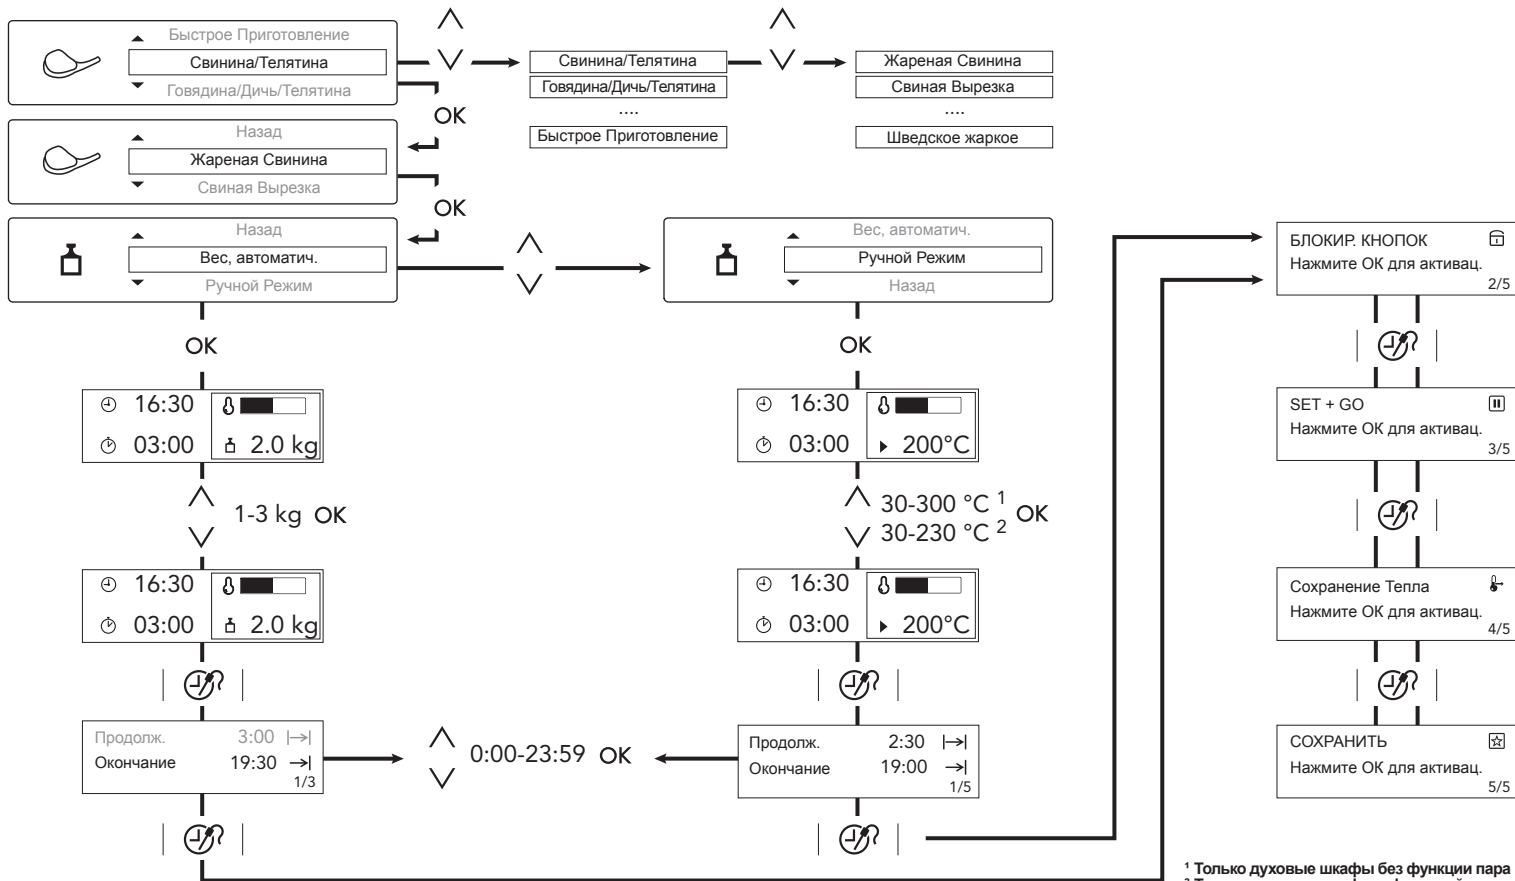

Помощь в Приготовлении

Нажмите два раза

¹ Только духовые шкафы без функции пара
² Только духовые шкафы с функцией пара