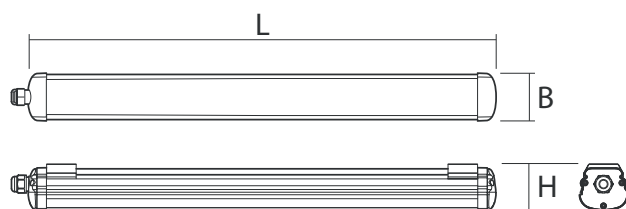

Корпус светильника **PWP-OS** изготовлен из цельнолитого поликарбоната. Соединение корпуса светильника с рассеивателем выполнено без стыков. Это единый монолит! Светильник **PWP-OS** устанавливается на поверхности из негорючего материала. Светильник имеет мгновенное включение, экономичен в эксплуатации.

Возможно подключение светильников в линию. В комплект поставки входят крепежные клипсы.

### Технические характеристики

- Материал корпуса: поликарбонат
- Материал рассеивателя: опаловый поликарбонат
- Источник света: светодиоды SMD4014
- Индекс цветопередачи: Ra > 75
- Угол освещения: 110°
- Входное напряжение: AC 190–240 В / 50–60 Гц
- Коэффициент пульсации: < 5%
- Коэффициент мощности: cos φ > 0,8
- Класс защиты от поражения эл.током: II
- Климатическое исполнение: УХЛ2
- Температура эксплуатации: –20...+40 °С
- Расчётный срок службы: 25 000 часов
- Гарантийный срок службы: 2 года