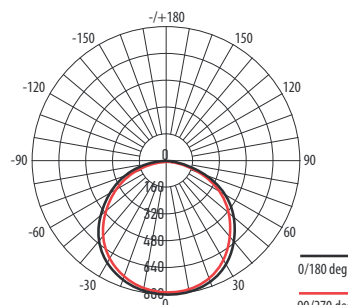

### Технические характеристики

- Материал корпуса: поликарбонат
- Материал рассеивателя: опаловый поликарбонат
- Источник света: светодиоды SMD4014
- Индекс цветопередачи: Ra > 75
- Угол освещения: 110°
- Входное напряжение: AC 190–240 В / 50–60 Гц
- Коэффициент пульсации: < 5%
- Коэффициент мощности: cos φ > 0,8
- Класс защиты от поражения эл.током: II
- Климатическое исполнение: УХЛ2
- Температура эксплуатации: –20...+40 °С
- Расчётный срок службы: 25 000 часов
- Гарантийный срок службы: 2 года

PWP-OS 600 18W 4000K

PWP-OS 1200 36W 6500K

Код для заказа	Штрих-код	Артикул	Мощность, Вт	Цветовая темп., К	Световой поток, лм	Установка в линию, шт.	Размеры L×B×H, мм	Масса, кг	Упак., шт.
5003118	4895205003118	<b>PWP-OS 600 18w 4000K</b>	18	4000	1 450	20	600×65×58	0,45	1/12
5003125	4895205003125	<b>PWP-OS 600 18w 6500K</b>	18	6500	1 450	20	600×65×58	0,45	1/12
5003132	4895205003132	<b>PWP-OS 1200 36w 4000K</b>	36	4000	2 900	10	1 200×65×58	0,70	1/12
5003149	4895205003149	<b>PWP-OS 1200 36w 6500K</b>	36	6500	2 900	10	1 200×65×58	0,70	1/12