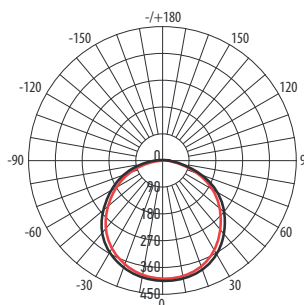

### Технические характеристики

- Материал корпуса: поликарбонат
- Материал рассеивателя: опаловый поликарбонат
- Источник света: светодиоды SMD4014
- Индекс цветопередачи: Ra > 75
- Угол освещения: 110°
- Входное напряжение: AC 190–240 В / 50–60 Гц
- Коэффициент пульсации: < 5%
- Коэффициент мощности: cos φ > 0,8
- Класс защиты от поражения эл.током: II
- Климатическое исполнение: УХЛ2
- Температура эксплуатации: –20...+40 °С
- Расчётный срок службы: 25 000 часов
- Гарантийный срок службы: 2 года

PWP-OS 600 18W 4000K

PWP-OS 1200 36W 6500K

Код для заказа	Штрих-код	Артикул	Мощность, Вт	Цветовая темп., К	Световой поток, лм	Установка в линию, шт.	Размеры L×B×H, мм	Масса, кг	Упак., шт.
5003118	4895205003118	<b>PWP-OS 600 18w 4000K</b>	18	4000	1 450	20	600×65×58	0,45	1/12
5003125	4895205003125	<b>PWP-OS 600 18w 6500K</b>	18	6500	1 450	20	600×65×58	0,45	1/12
5003132	4895205003132	<b>PWP-OS 1200 36w 4000K</b>	36	4000	2 900	10	1 200×65×58	0,70	1/12
5003149	4895205003149	<b>PWP-OS 1200 36w 6500K</b>	36	6500	2 900	10	1 200×65×58	0,70	1/12