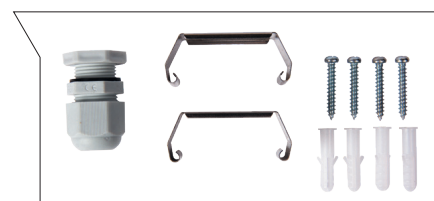

### Светильник пылевлагозащищенный PWP-OS

СУПЕР  
КАЧЕСТВО

крепеж входит  
в комплект поставки

Светильник светодиодный пылевлагозащищенный серии **PWP-OS jazzway** предназначен для освещения промышленных и сельскохозяйственных комплексов; складских помещений, автостоянок, гаражей, подвальных помещений, подъездов, лестниц, коридоров, банных комплексов за исключением помещений саун, парилок и т.п.

Корпус светильника **PWP-OS** изготовлен из цельнолитого поликарбоната. Соединение корпуса светильника с рассеивателем выполнено без стыков. Это единый монолит! Светильник **PWP-OS** устанавливается на поверхности из негорючего материала. Светильник имеет мгновенное включение, экономичен в эксплуатации.

Возможно подключение светильников в линию. В комплект поставки входят крепежные клипсы.

### Технические характеристики

- Материал корпуса: поликарбонат
- Материал рассеивателя: опаловый поликарбонат
- Источник света: светодиоды SMD4014
- Индекс цветопередачи: Ra > 75
- Угол освещения: 110°
- Входное напряжение: AC 190–240 В / 50–60 Гц
- Коэффициент пульсации: < 5%
- Коэффициент мощности: cos φ > 0,8
- Класс защиты от поражения эл.током: II
- Климатическое исполнение: УХЛ2
- Температура эксплуатации: –20...+40 °С
- Расчётный срок службы: 25 000 часов
- Гарантийный срок службы: 2 года