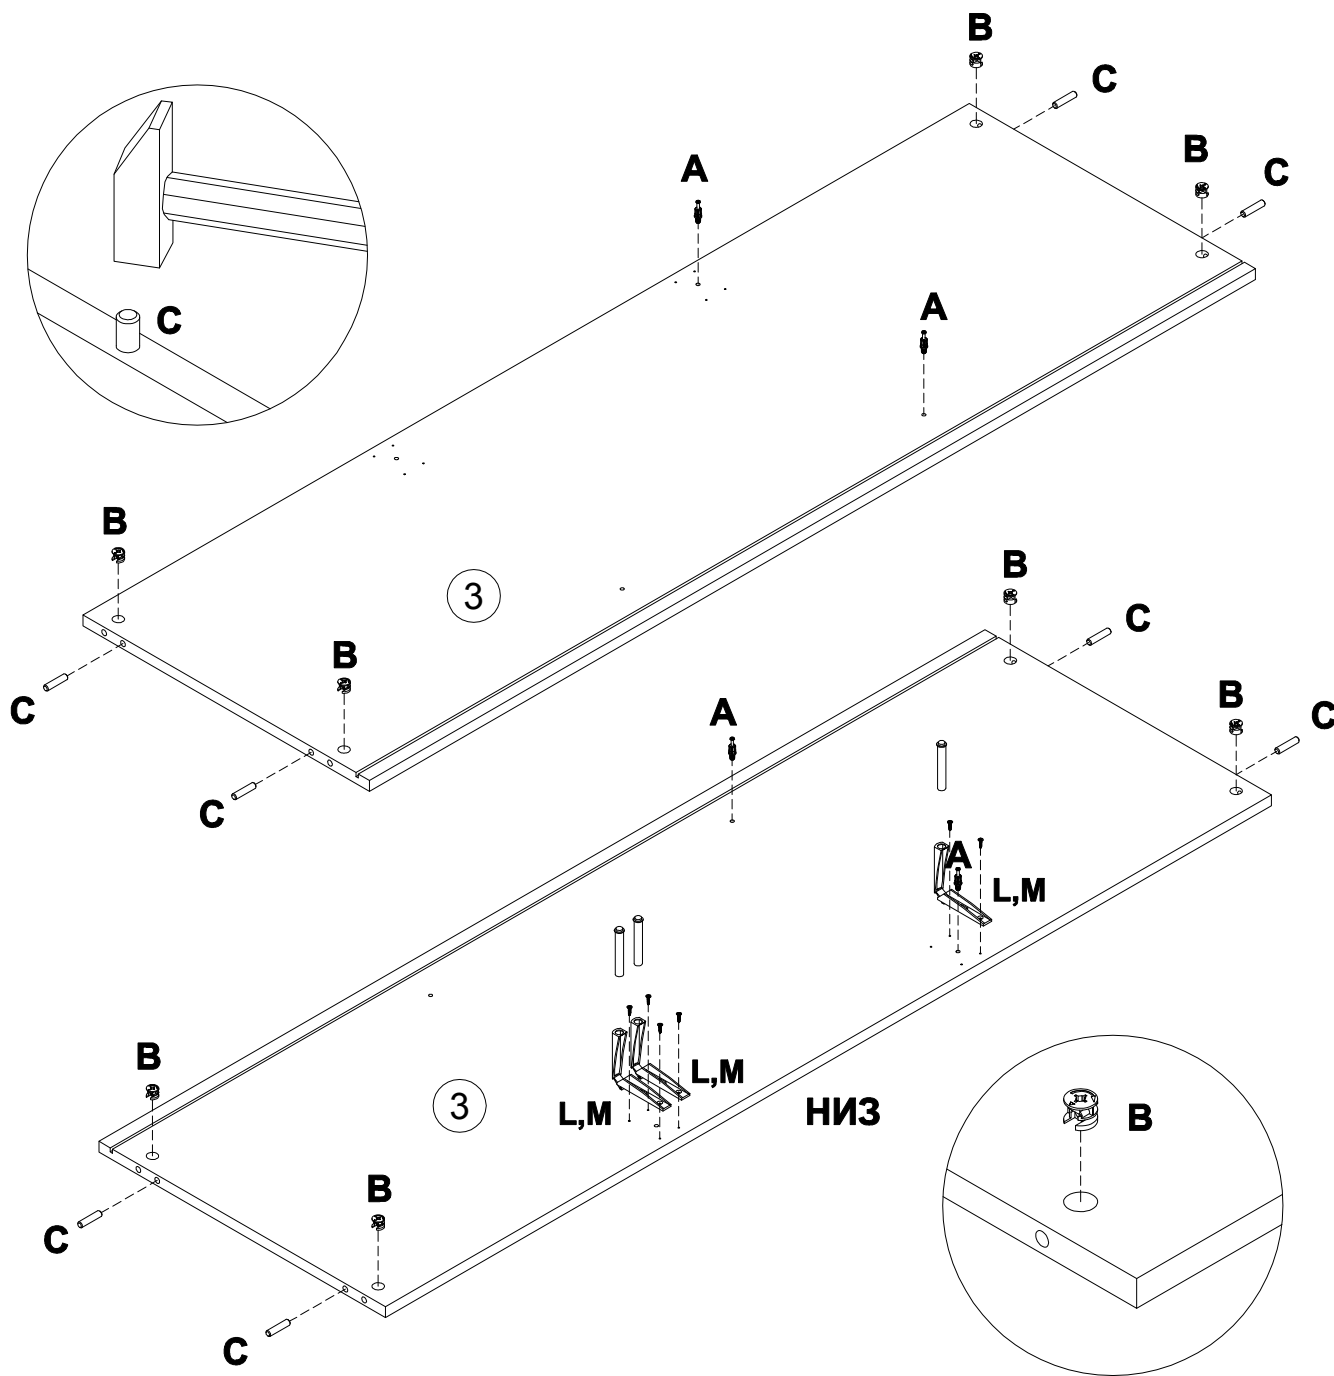

involux

Шкаф

226H002_A, 226H012_A, 226H022_A,
226H032_A, 226H042_A, 226H052_A,
226H062_A

- | | |
|---------------------------------------|----------------------------------|
| RU Инструкция по сборке | CZ Montážni návod |
| GB Assembly instructions | PL Instrukcja montazu |
| D Montageanleitung | SK Návod na montáž |
| FR Notice de montage | HU Montaj talimati |
| IT Istruzioni di montaggio | RO Instruktiuni de montaj |
| NL Handleiding voor de montage | TR Szerelési útmutató |

A 090913 7x32 x12	B 000146 15x12 x12	C 000151 8x35 x8	D 135021 x12	E 000759 3x20 x12	F 168982 x4
G 168983 x2	H 010942 4x16 x12	I 236594 6.3x16 x12	J 005145 M4x29 x2	K 000379 M4x16 x2	L 141728 x3
M 000763 3.5x16 x6	N 100640 20x0.5 x12				

N	LxBxH (mm)	Qty	✓
1	358x488x16	2	
2	324x463x16	1	
3	1507x487x16	2	
4	354x509x16	3	
5	1517x334x3	1	

1

A 090913	 7x32 x4	B 000146	 15x12 x8	G 000151	 8x35 x8	L 141728	 x3	M 000763	 3.5x16 x6
--------------------	---	--------------------	--	--------------------	---	--------------------	---	--------------------	---

2

A 090913 7x32 x8

B 000146 15x12 x4

F 168982 x4

G 168983 x2

I 235594 6.3x16 x12

3

F 168982 x4