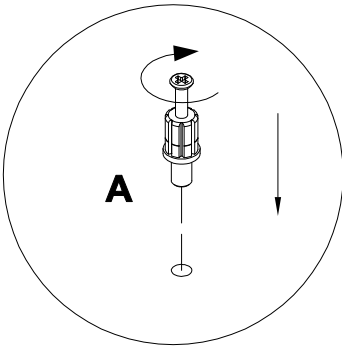

involux

Шкаф

226H002_A, 226H012_A, 226H022_A,
226H032_A, 226H042_A, 226H052_A,
226H062_A

- | | |
|---------------------------------------|----------------------------------|
| RU Инструкция по сборке | CZ Montážni návod |
| GB Assembly instructions | PL Instrukcja montazu |
| D Montageanleitung | SK Návod na montáž |
| FR Notice de montage | HU Montaj talimati |
| IT Istruzioni di montaggio | RO Instruktiuni de montaj |
| NL Handleiding voor de montage | TR Szerelési útmutató |

N	LxBxH (mm)	Qty	✓
1	358x488x16	2	
2	324x463x16	1	
3	1507x487x16	2	
4	354x509x16	3	
5	1517x334x3	1	

1

A 090913	 7x32 x4	B 000146	 15x12 x8	G 000151	 8x35 x8	L 141728	 x3	M 000763	 3.5x16 x6
--------------------	---	--------------------	--	--------------------	---	--------------------	---	--------------------	---