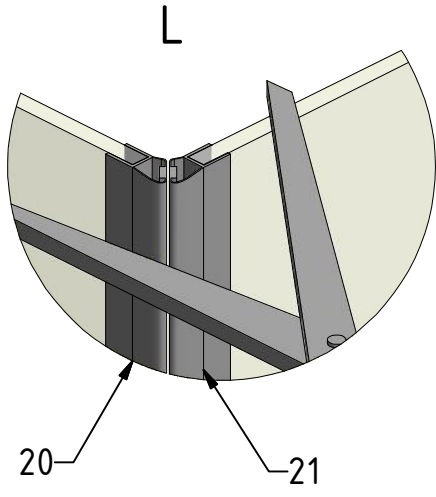

TDO1+TDO1

Roltechnik a.s.; Czech Republic, 56933 Třebařov 160,
tel.:+420 461 324 301/302, fax: +420 461 324 297,
<http://www.roltechnik.com>; e-mail: objednavky@roltechnik.cz

TD01+TD01				
Rozměr	X (min)	X (max)	Y (min)	Y (max)
800	750	770	770	790
900	850	870	870	890
1000	950	970	970	990
1100	1050	1070	1070	1090
1200	1150	1170	1170	1190

(DE) Behandetten Seite (INNERE)
 (FR) Face traitée (INTERIEUR)
 (GB) Treated side (INTERIOR)
 (CZ) Ošetřená strana (INTERIER)

M

M

SILICONE

N

SILICONE

SILICONE

N