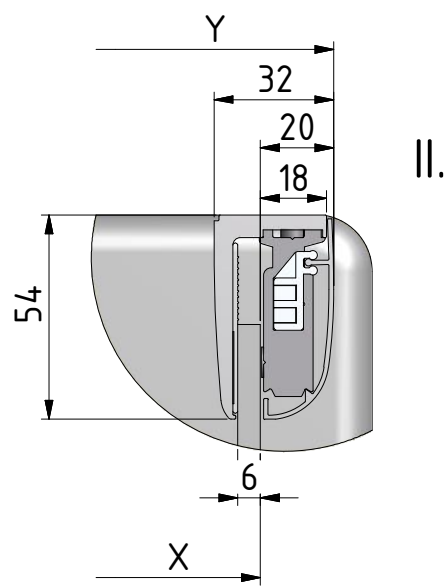

TDO1+TDO1

Roltechnik a.s.; Czech Republic, 56933 Třebařov 160,
tel.:+420 461 324 301/302, fax: +420 461 324 297,
<http://www.roltechnik.com>; e-mail: objednavky@roltechnik.cz

TD01+TD01				
Rozměr	X (min)	X (max)	Y (min)	Y (max)
800	750	770	770	790
900	850	870	870	890
1000	950	970	970	990
1100	1050	1070	1070	1090
1200	1150	1170	1170	1190

(DE) Behandetten Seite (INNERE)
 (FR) Face traitée (INTERIEUR)
 (GB) Treated side (INTERIOR)
 (CZ) Ošetřená strana (INTERIER)

M

M

SILICONE

N

SILICONE

SILICONE

N