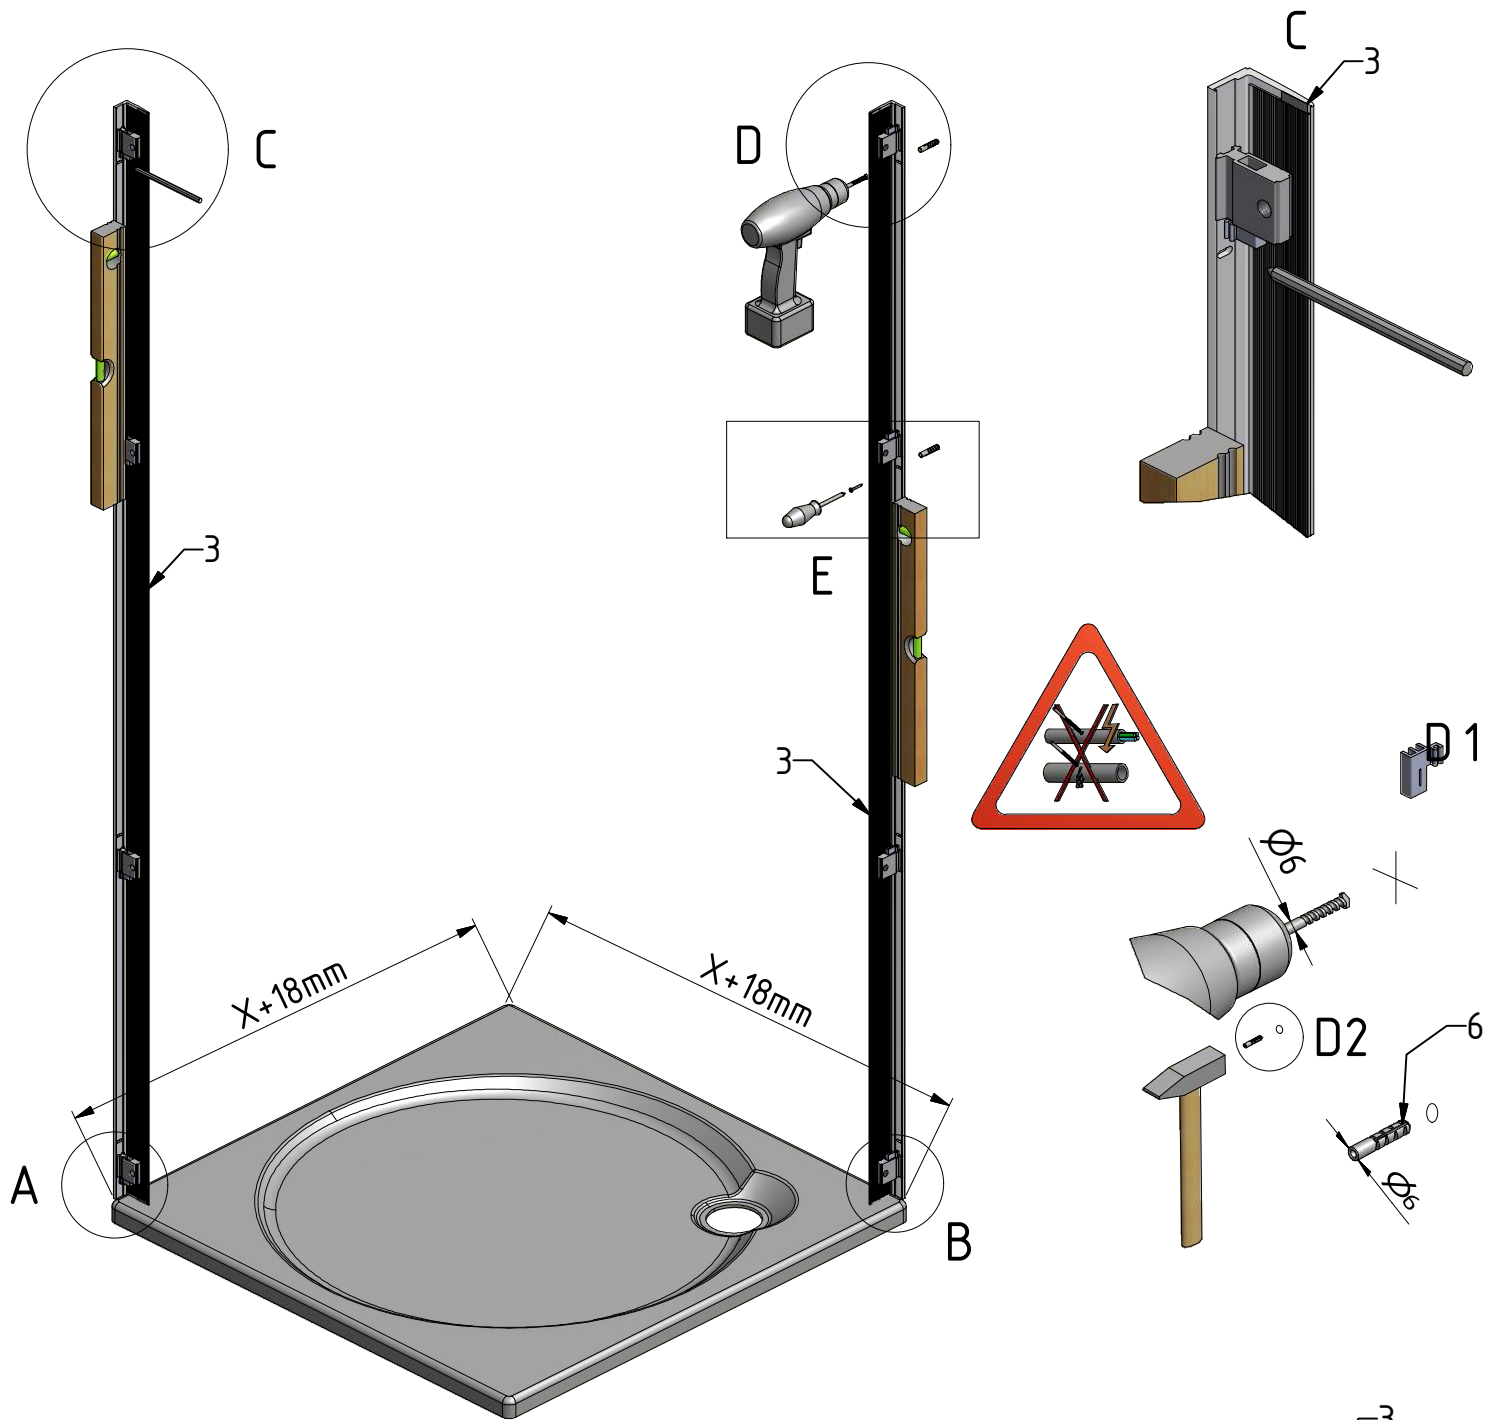

(DE) Marke BLAU (äußere)
 (FR) Repçre BLEU (EXTERIEUR)
 (GB) Sing BLUE (EXTERIOR)
 (CZ) Modrý ÷tvereèek (EXTERIER)

(DE) Behandetten Seite (INNERE)
 (FR) Face traitée (INTERIEUR)
 (GB) Treated side (INTERIOR)
 (CZ) Ošetřená strana (INTERIER)