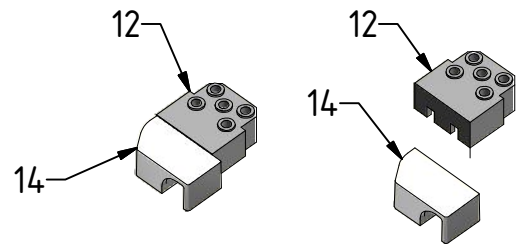

TDO1+TDO1

Roltechnik a.s.; Czech Republic, 56933 Třebařov 160,
tel.:+420 461 324 301/302, fax: +420 461 324 297,
<http://www.roltechnik.com>; e-mail: objednavky@roltechnik.cz

TD01+TD01				
Rozměr	X (min)	X (max)	Y (min)	Y (max)
800	750	770	770	790
900	850	870	870	890
1000	950	970	970	990
1100	1050	1070	1070	1090
1200	1150	1170	1170	1190

(DE) Behandetten Seite (INNERE)
 (FR) Face traitée (INTERIEUR)
 (GB) Treated side (INTERIOR)
 (CZ) Ošetřená strana (INTERIER)

M

M

SILICONE

N

SILICONE

SILICONE

N