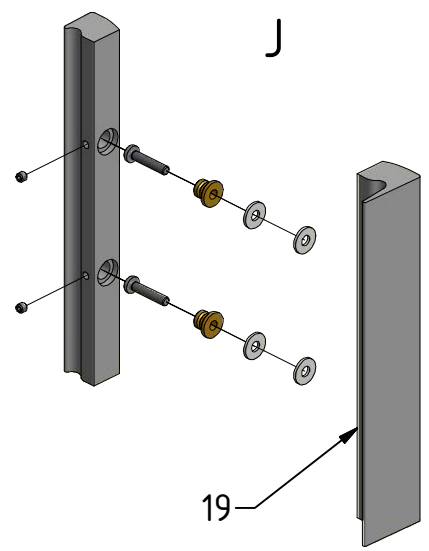

TDO1+TDO1

Roltechnik a.s.; Czech Republic, 56933 Třebařov 160,
tel.:+420 461 324 301/302, fax: +420 461 324 297,
<http://www.roltechnik.com>; e-mail: objednavky@roltechnik.cz

TD01+TD01				
Rozměr	X (min)	X (max)	Y (min)	Y (max)
800	750	770	770	790
900	850	870	870	890
1000	950	970	970	990
1100	1050	1070	1070	1090
1200	1150	1170	1170	1190

(DE) Behandetten Seite (INNERE)
 (FR) Face traitée (INTERIEUR)
 (GB) Treated side (INTERIOR)
 (CZ) Ošetřená strana (INTERIER)

M

M

SILICONE

N

SILICONE

SILICONE

N

TD01 LEFT

TD01 RIGHT

P32		brillant	P2197
		elox	P2205
P33		brillant	ND01-0973-00
		elox	ND01-0973-01
P34			ND01-2420
P35	800		ND01-2227-8
	900		ND01-2227-9
	1000		ND01-2227-1
	1100		ND01-2227-1
	1200		ND01-2227-12

V11	800;900;1000	brillant+clear glass	brillant+čiré sklo	ND03-0198-00-02
		elox+clear glass	elox+čiré sklo	ND03-0198-01-02
	1100;1200	brillant+clear glass	brillant+čiré sklo	ND03-0749-00-02
		elox+clear glass	elox+čiré sklo	ND03-0749-01-02
V12	800	brillant+clear glass	brillant+čiré sklo	ND02-0505-00-02
		elox+clear glass	elox+čiré sklo	ND02-0505-01-02
	900	brillant+clear glass	brillant+čiré sklo	ND02-0506-00-02
		elox+clear glass	elox+čiré sklo	ND02-0506-01-02
	1000	brillant+clear glass	brillant+čiré sklo	ND02-0507-00-02
		elox+clear glass	elox+čiré sklo	ND02-0507-01-02
	1100	brillant+clear glass	brillant+čiré sklo	ND02-0507-00-02
		elox+clear glass	elox+čiré sklo	ND02-0507-01-02
	1200	brillant+clear glass	brillant+čiré sklo	ND02-0761-00-02
		elox+clear glass	elox+čiré sklo	ND02-0761-01-02