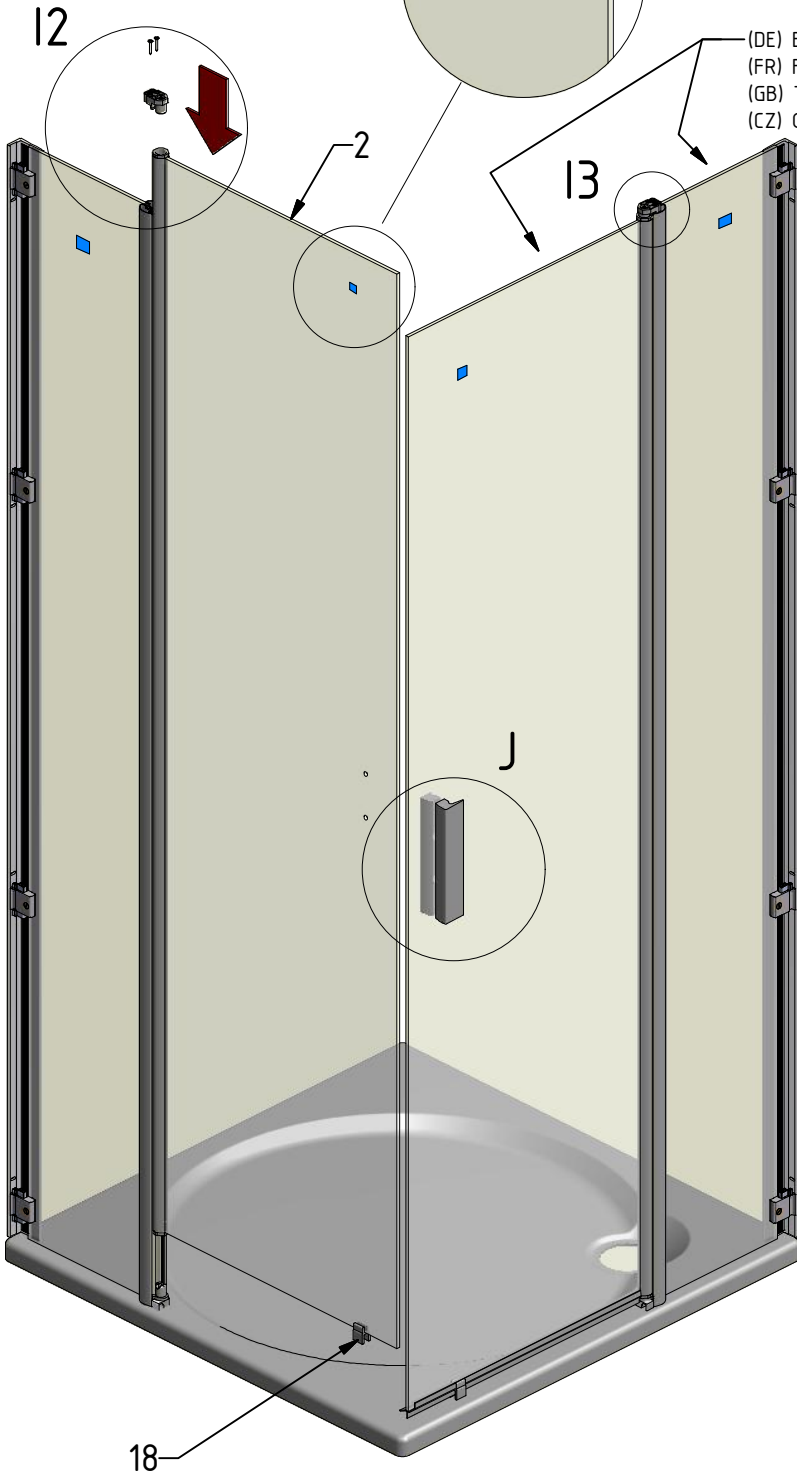

TDO1+TDO1

Roltechnik a.s.; Czech Republic, 56933 Třebařov 160,
tel.:+420 461 324 301/302, fax: +420 461 324 297,
<http://www.roltechnik.com>; e-mail: objednavky@roltechnik.cz

TD01+TD01				
Rozměr	X (min)	X (max)	Y (min)	Y (max)
800	750	770	770	790
900	850	870	870	890
1000	950	970	970	990
1100	1050	1070	1070	1090
1200	1150	1170	1170	1190

(DE) Marke BLAU (äußere)
 (FR) Repçre BLEU (EXTERIEUR)
 (GB) Sing BLUE (EXTERIOR)
 (CZ) Modrý ÷tvereèek (EXTERIER)

(DE) Behandetten Seite (INNERE)
 (FR) Face traitée (INTERIEUR)
 (GB) Treated side (INTERIOR)
 (CZ) Ošetřená strana (INTERIER)

(DE) Behandetten Seite (INNERE)
 (FR) Face traitée (INTERIEUR)
 (GB) Treated side (INTERIOR)
 (CZ) Ošetřená strana (INTERIER)

M

M

SILICONE

N

SILICONE

SILICONE

N