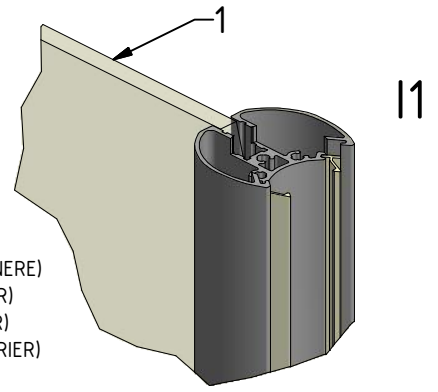

TDO1+TDO1

Roltechnik a.s.; Czech Republic, 56933 Třebařov 160,
tel.:+420 461 324 301/302, fax: +420 461 324 297,
<http://www.roltechnik.com>; e-mail: objednavky@roltechnik.cz

TD01+TD01				
Rozměr	X (min)	X (max)	Y (min)	Y (max)
800	750	770	770	790
900	850	870	870	890
1000	950	970	970	990
1100	1050	1070	1070	1090
1200	1150	1170	1170	1190

(DE) Behandetten Seite (INNERE)
 (FR) Face traitée (INTERIEUR)
 (GB) Treated side (INTERIOR)
 (CZ) Ošetřená strana (INTERIER)

M

M

SILICONE

N

SILICONE

SILICONE

N