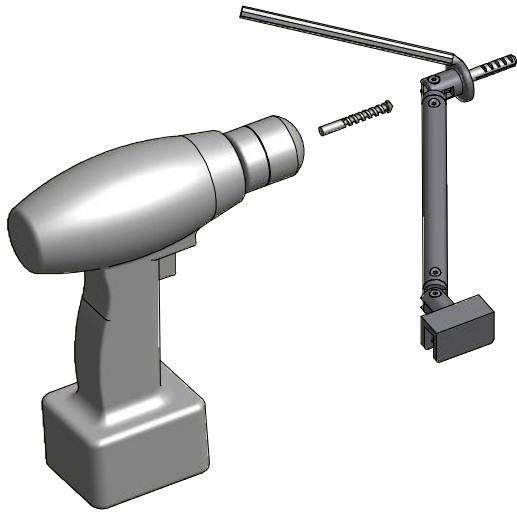

(DE) Marke BLAU (äußere)
 (FR) Repçre BLEU (EXTERIEUR)
 (GB) Sing BLUE (EXTERIOR)
 (CZ) Modrý ÷tvereèek (EXTERIER)

(DE) Behandetten Seite (INNERE)
 (FR) Face traitée (INTERIEUR)
 (GB) Treated side (INTERIOR)
 (CZ) Ošetřená strana (INTERIER)

(DE) Behandetten Seite (INNERE)
 (FR) Face traitée (INTERIEUR)
 (GB) Treated side (INTERIOR)
 (CZ) Ošetřená strana (INTERIER)

M

M

SILICONE

N

SILICONE

SILICONE

N