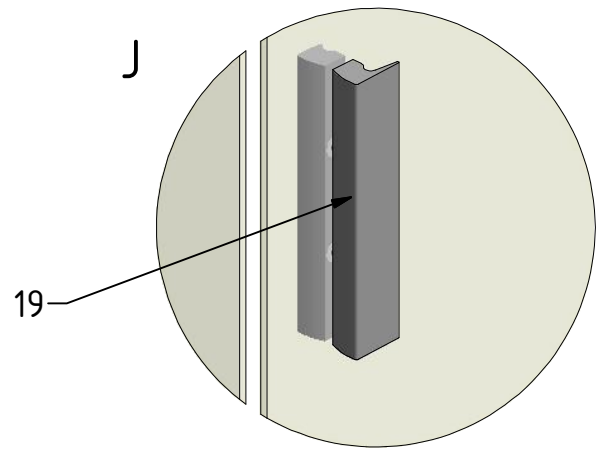

TDO1+TDO1

Roltechnik a.s.; Czech Republic, 56933 Třebařov 160,
tel.:+420 461 324 301/302, fax: +420 461 324 297,
<http://www.roltechnik.com>; e-mail: objednavky@roltechnik.cz

TD01+TD01				
Rozměr	X (min)	X (max)	Y (min)	Y (max)
800	750	770	770	790
900	850	870	870	890
1000	950	970	970	990
1100	1050	1070	1070	1090
1200	1150	1170	1170	1190

(DE) Marke BLAU (äußere)
 (FR) Repçre BLEU (EXTERIEUR)
 (GB) Sing BLUE (EXTERIOR)
 (CZ) Modrý ÷tvereèek (EXTERIER)

(DE) Behandetten Seite (INNERE)
 (FR) Face traitée (INTERIEUR)
 (GB) Treated side (INTERIOR)
 (CZ) Ošetřená strana (INTERIER)

(DE) Behandetten Seite (INNERE)
 (FR) Face traitée (INTERIEUR)
 (GB) Treated side (INTERIOR)
 (CZ) Ošetřená strana (INTERIER)

M

M

SILICONE

N

SILICONE

SILICONE

N