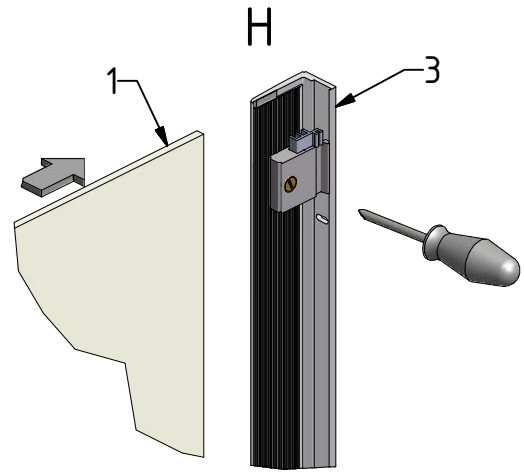

TDO1+TDO1

Roltechnik a.s.; Czech Republic, 56933 Třebařov 160,
tel.:+420 461 324 301/302, fax: +420 461 324 297,
<http://www.roltechnik.com>; e-mail: objednavky@roltechnik.cz

TD01+TD01				
Rozměr	X (min)	X (max)	Y (min)	Y (max)
800	750	770	770	790
900	850	870	870	890
1000	950	970	970	990
1100	1050	1070	1070	1090
1200	1150	1170	1170	1190

(DE) Behandetten Seite (INNERE)
 (FR) Face traitée (INTERIEUR)
 (GB) Treated side (INTERIOR)
 (CZ) Ošetřená strana (INTERIER)

M

M

SILICONE

N

SILICONE

SILICONE

N