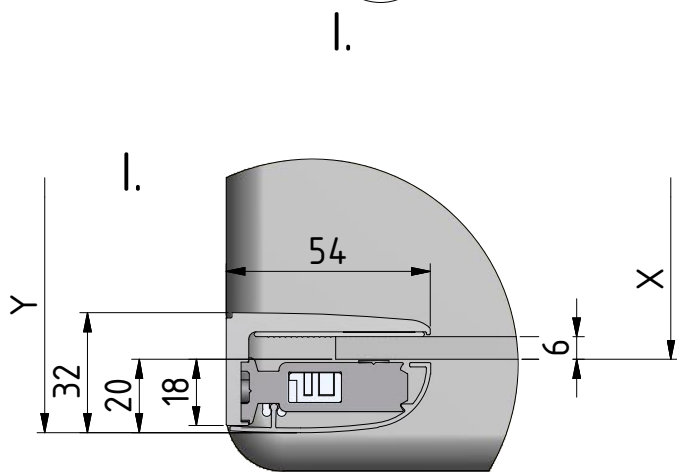

TDO1+TDO1

Roltechnik a.s.; Czech Republic, 56933 Třebařov 160,
tel.:+420 461 324 301/302, fax: +420 461 324 297,
<http://www.roltechnik.com>; e-mail: objednavky@roltechnik.cz

TD01+TD01				
Rozměr	X (min)	X (max)	Y (min)	Y (max)
800	750	770	770	790
900	850	870	870	890
1000	950	970	970	990
1100	1050	1070	1070	1090
1200	1150	1170	1170	1190