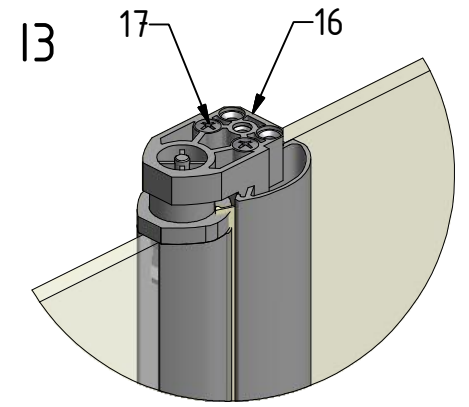

TDO1+TDO1

Roltechnik a.s.; Czech Republic, 56933 Třebařov 160,
tel.:+420 461 324 301/302, fax: +420 461 324 297,
<http://www.roltechnik.com>; e-mail: objednavky@roltechnik.cz

TD01+TD01				
Rozměr	X (min)	X (max)	Y (min)	Y (max)
800	750	770	770	790
900	850	870	870	890
1000	950	970	970	990
1100	1050	1070	1070	1090
1200	1150	1170	1170	1190

(DE) Behandetten Seite (INNERE)
 (FR) Face traitée (INTERIEUR)
 (GB) Treated side (INTERIOR)
 (CZ) Ošetřená strana (INTERIER)

M

M

SILICONE

N

SILICONE

SILICONE

N