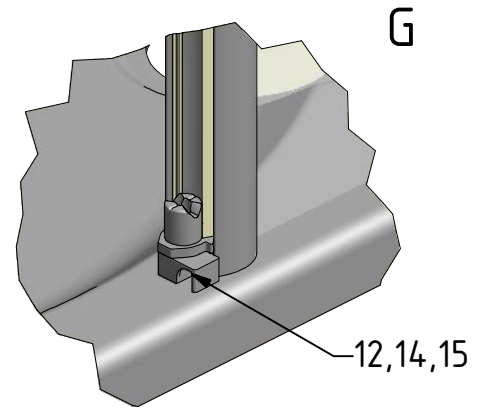

TDO1+TDO1

Roltechnik a.s.; Czech Republic, 56933 Třebařov 160,
tel.:+420 461 324 301/302, fax: +420 461 324 297,
<http://www.roltechnik.com>; e-mail: objednavky@roltechnik.cz

TD01+TD01				
Rozměr	X (min)	X (max)	Y (min)	Y (max)
800	750	770	770	790
900	850	870	870	890
1000	950	970	970	990
1100	1050	1070	1070	1090
1200	1150	1170	1170	1190

(DE) Behandetten Seite (INNERE)
 (FR) Face traitée (INTERIEUR)
 (GB) Treated side (INTERIOR)
 (CZ) Ošetřená strana (INTERIER)

M

M

SILICONE

N

SILICONE

SILICONE

N