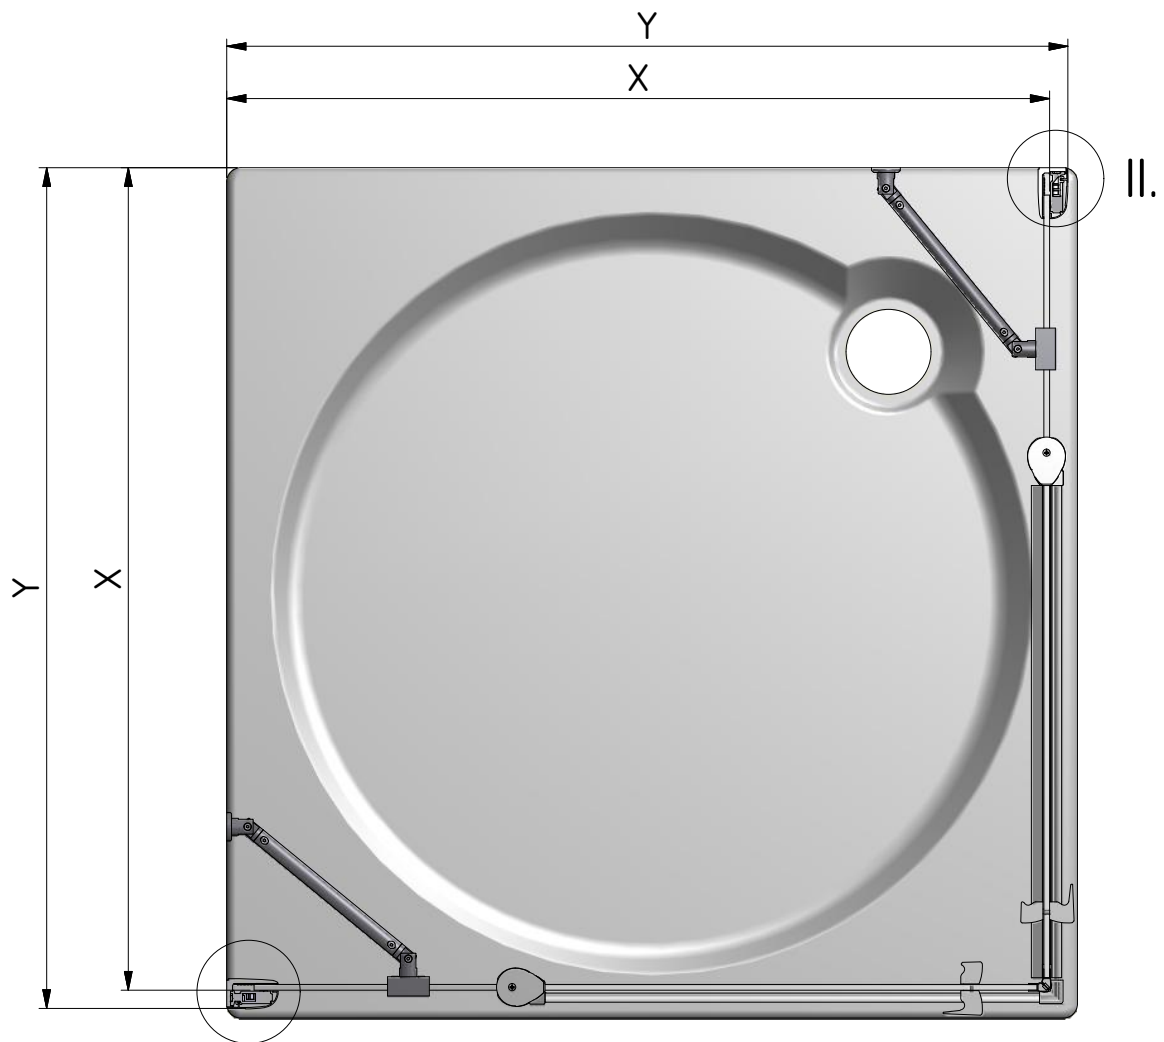

TDO1+TDO1

Roltechnik a.s.; Czech Republic, 56933 Třebařov 160,
tel.:+420 461 324 301/302, fax: +420 461 324 297,
<http://www.roltechnik.com>; e-mail: objednavky@roltechnik.cz

TD01+TD01				
Rozměr	X (min)	X (max)	Y (min)	Y (max)
800	750	770	770	790
900	850	870	870	890
1000	950	970	970	990
1100	1050	1070	1070	1090
1200	1150	1170	1170	1190

(DE) Behandetten Seite (INNERE)
 (FR) Face traitée (INTERIEUR)
 (GB) Treated side (INTERIOR)
 (CZ) Ošetřená strana (INTERIER)

M

M

SILICONE

N

SILICONE

SILICONE

N

TD01 LEFT

TD01 RIGHT

P32		brillant	P2197
		elox	P2205
P33		brillant	ND01-0973-00
		elox	ND01-0973-01
P34			ND01-2420
P35	800		ND01-2227-8
	900		ND01-2227-9
	1000		ND01-2227-1
	1100		ND01-2227-1
	1200		ND01-2227-12