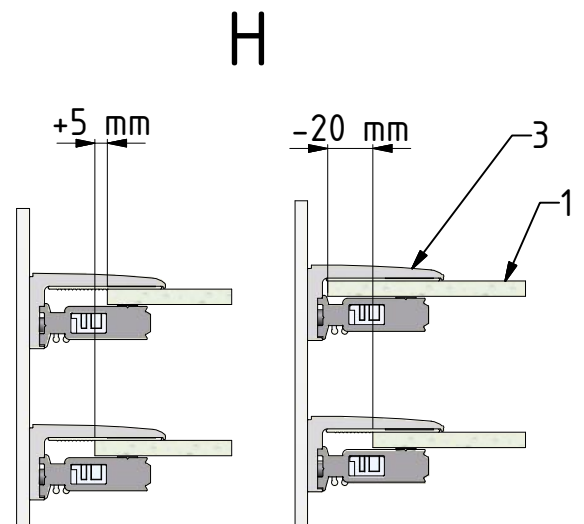

TDO1+TDO1

Roltechnik a.s.; Czech Republic, 56933 Třebařov 160,
tel.:+420 461 324 301/302, fax: +420 461 324 297,
<http://www.roltechnik.com>; e-mail: objednavky@roltechnik.cz

TD01+TD01				
Rozměr	X (min)	X (max)	Y (min)	Y (max)
800	750	770	770	790
900	850	870	870	890
1000	950	970	970	990
1100	1050	1070	1070	1090
1200	1150	1170	1170	1190

(DE) Behandetten Seite (INNERE)
 (FR) Face traitée (INTERIEUR)
 (GB) Treated side (INTERIOR)
 (CZ) Ošetřená strana (INTERIER)

M

M

SILICONE

N

SILICONE

SILICONE

N