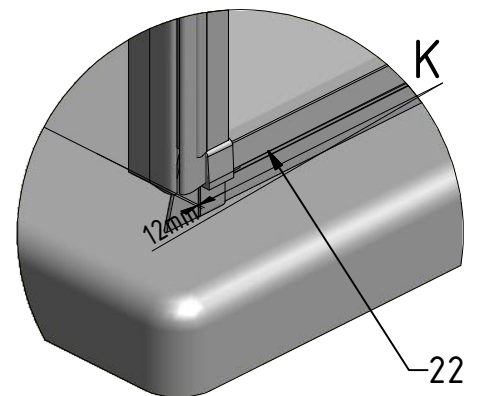

TDO1+TDO1

Roltechnik a.s.; Czech Republic, 56933 Třebařov 160,
tel.:+420 461 324 301/302, fax: +420 461 324 297,
<http://www.roltechnik.com>; e-mail: objednavky@roltechnik.cz

TD01+TD01				
Rozměr	X (min)	X (max)	Y (min)	Y (max)
800	750	770	770	790
900	850	870	870	890
1000	950	970	970	990
1100	1050	1070	1070	1090
1200	1150	1170	1170	1190

(DE) Behandetten Seite (INNERE)
 (FR) Face traitée (INTERIEUR)
 (GB) Treated side (INTERIOR)
 (CZ) Ošetřená strana (INTERIER)

M

M

SILICONE

N

SILICONE

SILICONE

N