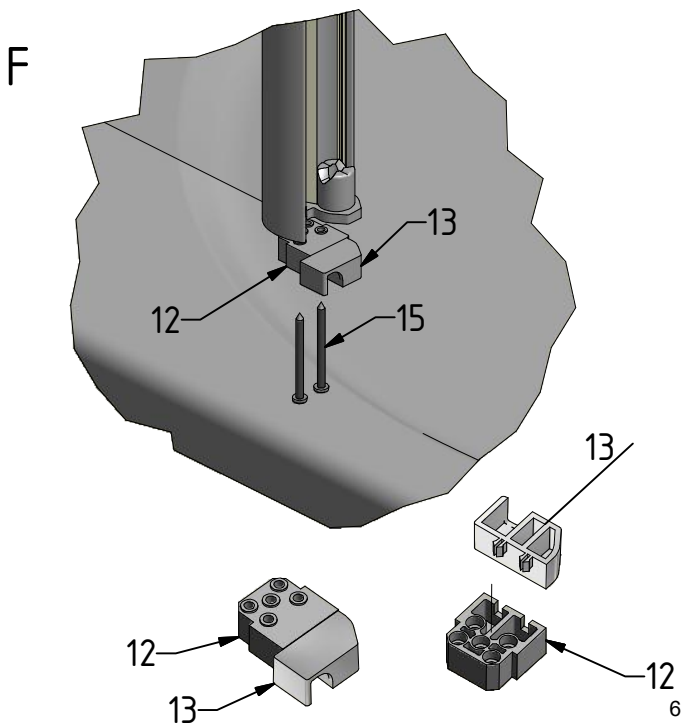

TDO1+TDO1

Roltechnik a.s.; Czech Republic, 56933 Třebařov 160,
tel.:+420 461 324 301/302, fax: +420 461 324 297,
<http://www.roltechnik.com>; e-mail: objednavky@roltechnik.cz

TD01+TD01				
Rozměr	X (min)	X (max)	Y (min)	Y (max)
800	750	770	770	790
900	850	870	870	890
1000	950	970	970	990
1100	1050	1070	1070	1090
1200	1150	1170	1170	1190

(DE) Behandetten Seite (INNERE)
 (FR) Face traitée (INTERIEUR)
 (GB) Treated side (INTERIOR)
 (CZ) Ošetřená strana (INTERIER)

M

M

SILICONE

N

SILICONE

SILICONE

N

TD01 LEFT

TD01 RIGHT

P32		brillant	P2197
		elox	P2205
P33		brillant	ND01-0973-00
		elox	ND01-0973-01
P34			ND01-2420
P35	800		ND01-2227-8
	900		ND01-2227-9
	1000		ND01-2227-1
	1100		ND01-2227-1
	1200		ND01-2227-12