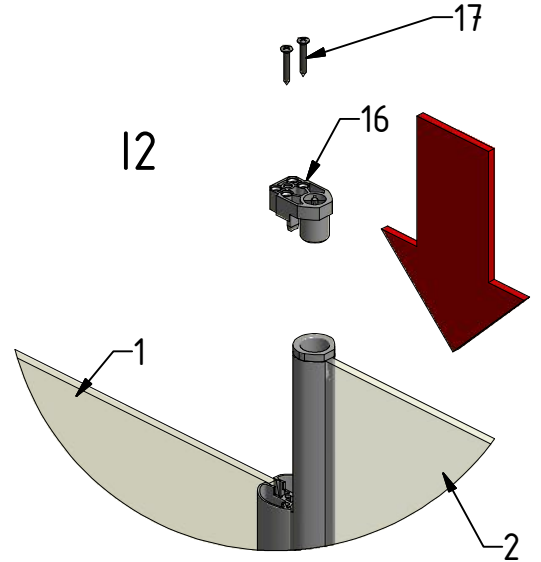

TDO1+TDO1

Roltechnik a.s.; Czech Republic, 56933 Třebařov 160,
tel.:+420 461 324 301/302, fax: +420 461 324 297,
<http://www.roltechnik.com>; e-mail: objednavky@roltechnik.cz

TD01+TD01				
Rozměr	X (min)	X (max)	Y (min)	Y (max)
800	750	770	770	790
900	850	870	870	890
1000	950	970	970	990
1100	1050	1070	1070	1090
1200	1150	1170	1170	1190

(DE) Behandetten Seite (INNERE)
 (FR) Face traitée (INTERIEUR)
 (GB) Treated side (INTERIOR)
 (CZ) Ošetřená strana (INTERIER)

M

M

SILICONE

N

SILICONE

SILICONE

N