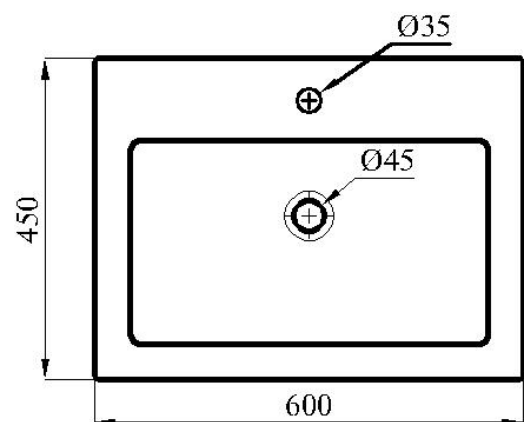

Умывальник ALBA 60 рекомендуемый размер тумбы (вариант установки вертикальные стенки внутри умывальника)

*установка раковины вертикальные стенки внутри умывальника (см. схему)

- * Допустимое отклонение размеров ± 5 мм
- * Рекомендуемый размер корпуса тумбы внешний: 570*422 мм (без учета фасадов)

Уровень пола

Умывальник ALBA 60 рекомендуемый размер тумбы (вариант установки на вертикальные стенки)

*установка раковины на вертикальные стенки тумбы вверх (см. схему)

- * Допустимое отклонение размеров ± 5 мм
- * Рекомендуемый размер корпуса тумбы внешний: 595*422 мм (без учета фасадов)