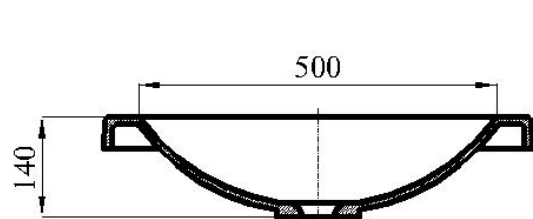

Умывальник ALBA 60 рекомендуемый размер тумбы (вариант установки вертикальные стенки внутри умывальника)

*установка раковины вертикальные стенки внутри умывальника (см. схему)

- * Допустимое отклонение размеров ± 5 мм
- * Рекомендуемый размер корпуса тумбы внешний: 570*422 мм (без учета фасадов)

Уровень пола

Умывальник ALBA 60 рекомендуемый размер тумбы (вариант установки на вертикальные стенки)

*установка раковины на вертикальные стенки тумбы вверх (см. схему)

- * Допустимое отклонение размеров ± 5 мм
- * Рекомендуемый размер корпуса тумбы внешний: 595*422 мм (без учета фасадов)