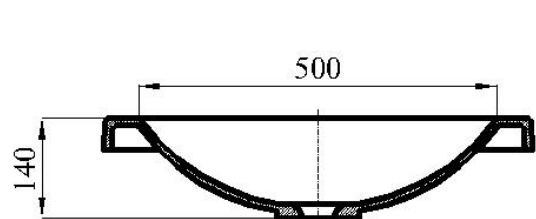

Умывальник ALBA 60 рекомендуемый размер тумбы (вариант установки вертикальные стенки внутри умывальника)

*установка раковины вертикальные стенки внутри умывальника (см. схему)

- * Допустимое отклонение размеров ± 5 мм
- * Рекомендуемый размер корпуса тумбы внешний: 570*422 мм (без учета фасадов)

Уровень пола

Умывальник ALBA 60 рекомендуемый размер тумбы (вариант установки на вертикальные стенки)

*установка раковины на вертикальные стенки тумбы вверх (см. схему)

- * Допустимое отклонение размеров ± 5 мм
- * Рекомендуемый размер корпуса тумбы внешний: 595*422 мм (без учета фасадов)