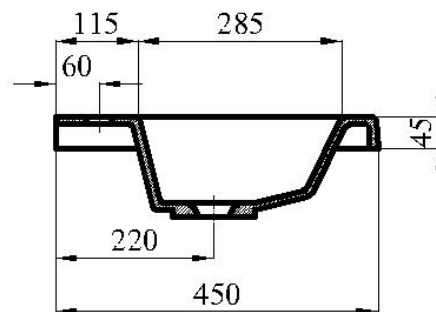

Умывальник ALBA 60 рекомендуемый размер тумбы (вариант установки вертикальные стенки внутри умывальника)

*установка раковины вертикальные стенки внутри умывальника (см. схему)

- * Допустимое отклонение размеров ± 5 мм
- * Рекомендуемый размер корпуса тумбы внешний: 570*422 мм (без учета фасадов)

Уровень пола

Умывальник ALBA 60 рекомендуемый размер тумбы (вариант установки на вертикальные стенки)

*установка раковины на вертикальные стенки тумбы вверх (см. схему)

- * Допустимое отклонение размеров ± 5 мм
- * Рекомендуемый размер корпуса тумбы внешний: 595*422 мм (без учета фасадов)