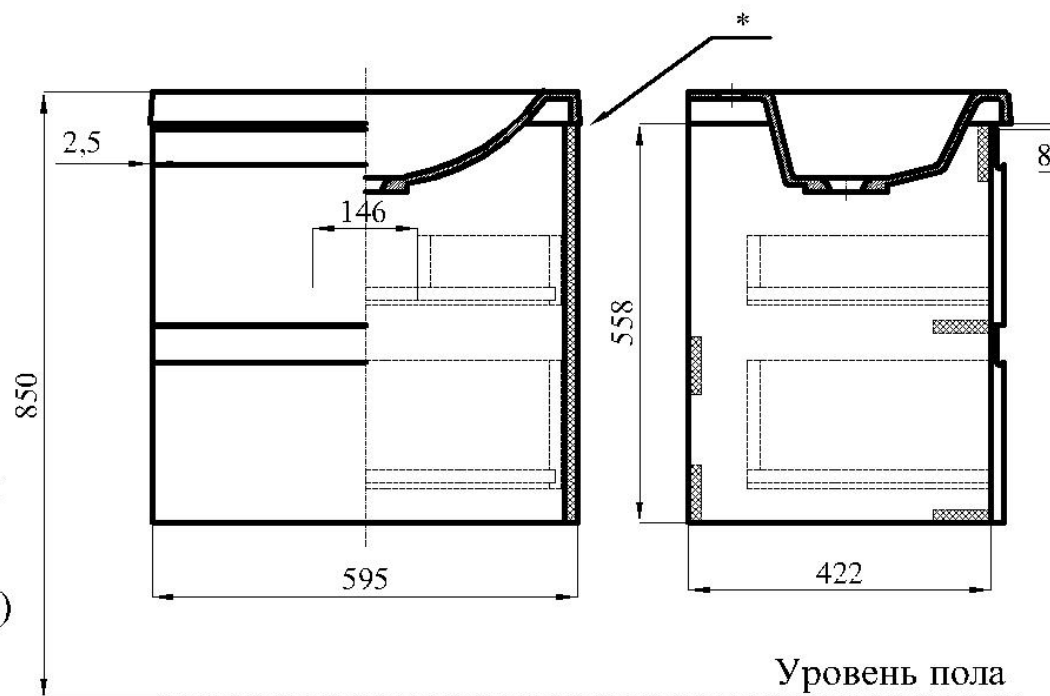

Умывальник ALBA 60 рекомендуемый размер тумбы (вариант установки вертикальные стенки внутри умывальника)

*установка раковины вертикальные стенки внутри умывальника (см. схему)

- * Допустимое отклонение размеров ± 5 мм
- * Рекомендуемый размер корпуса тумбы внешний: 570*422 мм (без учета фасадов)

Уровень пола

Умывальник ALBA 60 рекомендуемый размер тумбы (вариант установки на вертикальные стенки)

*установка раковины на вертикальные стенки тумбы вверх (см. схему)

- * Допустимое отклонение размеров ± 5 мм
- * Рекомендуемый размер корпуса тумбы внешний: 595*422 мм (без учета фасадов)