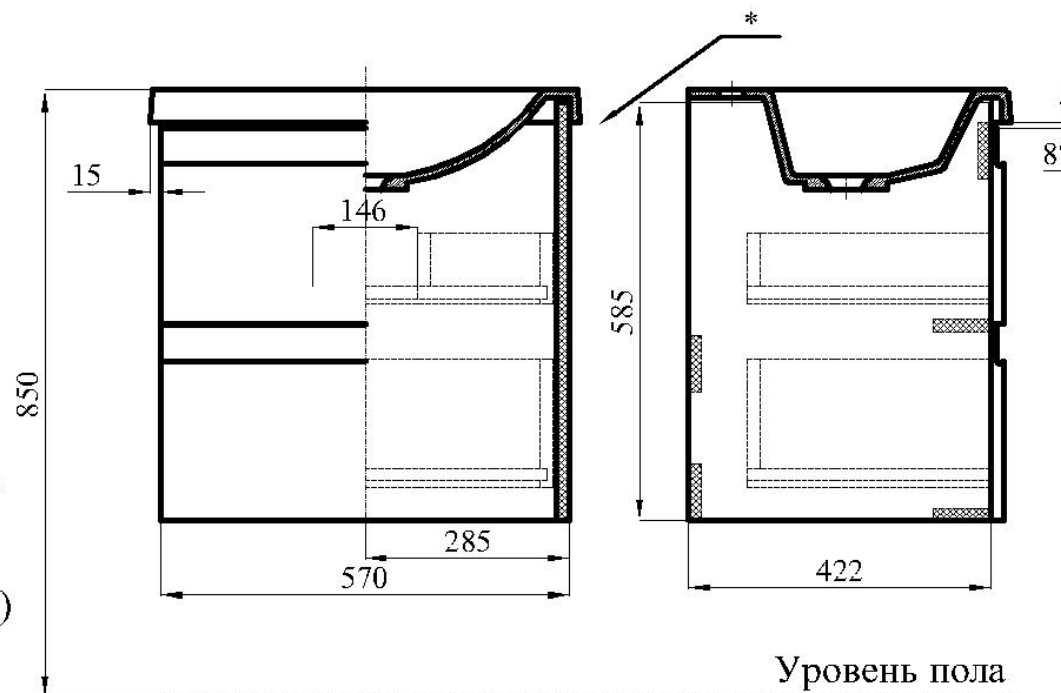

Умывальник ALBA 60 рекомендуемый размер тумбы (вариант установки вертикальные стенки внутри умывальника)

*установка раковины вертикальные стенки внутри умывальника (см. схему)

- * Допустимое отклонение размеров ± 5 мм
- * Рекомендуемый размер корпуса тумбы внешний: 570*422 мм (без учета фасадов)

Уровень пола

Умывальник ALBA 60 рекомендуемый размер тумбы (вариант установки на вертикальные стенки)

*установка раковины на вертикальные стенки тумбы вверх (см. схему)

- * Допустимое отклонение размеров ± 5 мм
- * Рекомендуемый размер корпуса тумбы внешний: 595*422 мм (без учета фасадов)