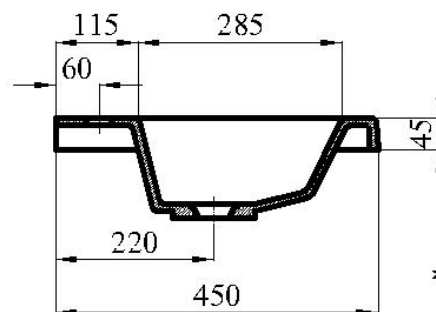

Умывальник ALBA 60 рекомендуемый размер тумбы (вариант установки вертикальные стенки внутри умывальника)

*установка раковины вертикальные стенки внутри умывальника (см. схему)

- * Допустимое отклонение размеров ± 5 мм
- * Рекомендуемый размер корпуса тумбы внешний: 570*422 мм (без учета фасадов)

Уровень пола

Умывальник ALBA 60 рекомендуемый размер тумбы (вариант установки на вертикальные стенки)

*установка раковины на вертикальные стенки тумбы вверх (см. схему)

- * Допустимое отклонение размеров ± 5 мм
- * Рекомендуемый размер корпуса тумбы внешний: 595*422 мм (без учета фасадов)