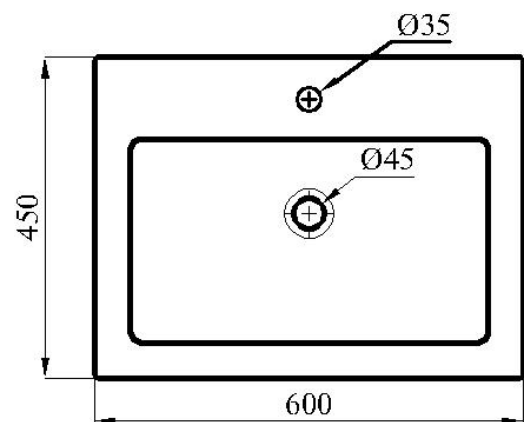

Умывальник ALBA 60 рекомендуемый размер тумбы (вариант установки вертикальные стенки внутри умывальника)

*установка раковины вертикальные стенки внутри умывальника (см. схему)

- * Допустимое отклонение размеров ± 5 мм
- * Рекомендуемый размер корпуса тумбы внешний: 570*422 мм (без учета фасадов)

Уровень пола

Умывальник ALBA 60 рекомендуемый размер тумбы (вариант установки на вертикальные стенки)

*установка раковины на вертикальные стенки тумбы вверх (см. схему)

- * Допустимое отклонение размеров ± 5 мм
- * Рекомендуемый размер корпуса тумбы внешний: 595*422 мм (без учета фасадов)