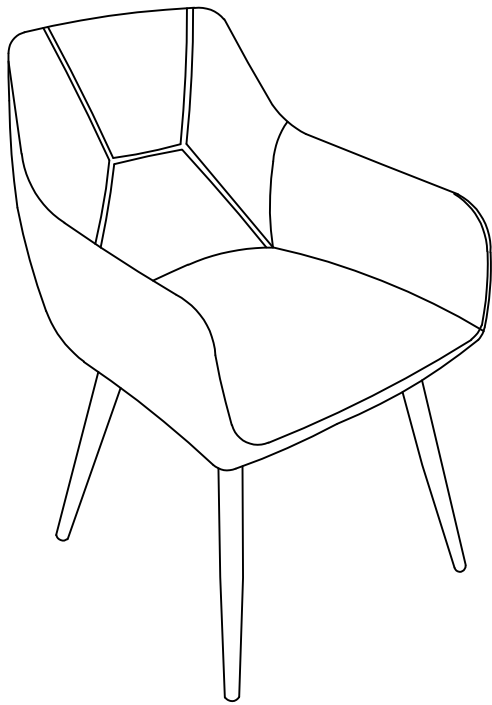

ГЕРМЕС стул с подлокотниками KD (GDC0084Aa-8)

1

2

3

A

M6x16mm
4x

B

M6x40mm
4x

C

Ø16xØ6x1.5mm
4x

D

5MM
1x

E

15x85x85
1x

1

2