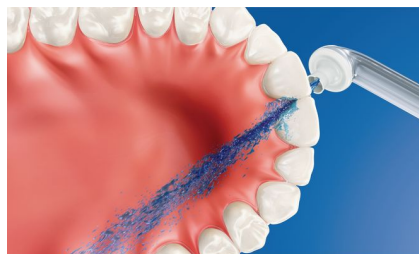

Удаляет до 99,9 % налета

AirFloss Pro/Ultra удаляет до 99,9 % налета на обрабатываемых участках***.

Более здоровые десны

Клинически доказано, что Philips Sonicare AirFloss Pro/Ultra так же эффективен для здоровья десен, как и зубная нить.** Позволяет улучшить состояние десен всего за две недели.

Помогает предотвратить развитие кариеса

Бережно удаляя налет, который остался после чистки зубной щеткой, Philips Sonicare AirFloss Pro/Ultra помогает предотвратить развитие кариеса в межзубных промежутках.

Технология использования мельчайших капель воды

Клинически доказанные результаты обеспечиваются благодаря нашей уникальной технологии, которая позволяет использовать воду или ополаскиватель для полости рта в сочетании с потоком воздуха для эффективного и бережного очищения между зубами и вдоль линии десен.

Высокоэффективная насадка

Новая высокоэффективная насадка AirFloss Pro/Ultra увеличивает мощность нашей технологии микроструи из мельчайших капель воды и потока воздуха, позволяя без труда добиться наилучших результатов.