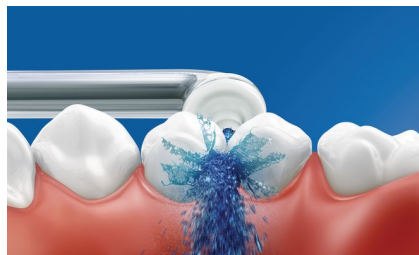

Удаляет до 99,9 % налета

AirFloss Pro/Ultra удаляет до 99,9 % налета на обрабатываемых участках***.

Более здоровые десны

Клинически доказано, что Philips Sonicare AirFloss Pro/Ultra так же эффективен для здоровья десен, как и зубная нить.** Позволяет улучшить состояние десен всего за две недели.

Помогает предотвратить развитие кариеса

Бережно удаляя налет, который остался после чистки зубной щеткой, Philips Sonicare AirFloss Pro/Ultra помогает предотвратить развитие кариеса в межзубных промежутках.

Технология использования мельчайших капель воды

Клинически доказанные результаты обеспечиваются благодаря нашей уникальной технологии, которая позволяет использовать воду или ополаскиватель для полости рта в сочетании с потоком воздуха для эффективного и бережного очищения между зубами и вдоль линии десен.

Высокоэффективная насадка

Новая высокоэффективная насадка AirFloss Pro/Ultra увеличивает мощность нашей технологии микроструи из мельчайших капель воды и потока воздуха, позволяя без труда добиться наилучших результатов.