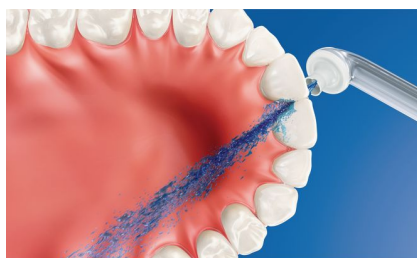

Улучшает состояние полости рта

- Клинически доказано: так же эффективен для здоровья десен, как и зубная нить**
- Помогает предотвратить развитие кариеса в межзубных промежутках
- Удаляет до 99,9 % налета***

Технология высшего качества

- Технология микроструи из мельчайших капель воды и потока воздуха
- Высокоэффективная насадка
- Настраиваемый режим тройного распыления

Простой способ эффективного очищения межзубных промежутков

Особенности

Удаляет до 99,9 % налета

AirFloss Ultra удаляет до 99,9 % налета на обрабатываемых участках***.

Технология использования мельчайших капель воды

Клинически доказанные результаты обеспечиваются благодаря нашей уникальной технологии, которая позволяет использовать воду или ополаскиватель для полости рта в сочетании с потоком воздуха для эффективного и бережного очищения между зубами и вдоль линии десен.

Более здоровые десны

Клинически доказано, что Philips Sonicare AirFloss Ultra так же эффективен для здоровья десен, как и зубная нить** Позволяет улучшить состояние десен всего за две недели.

Свежесть и чистота благодаря ополаскивателю для полости рта