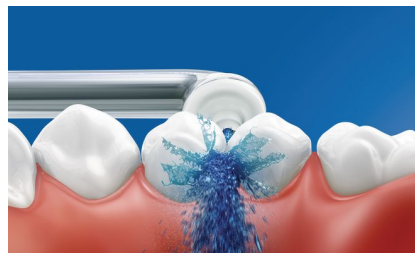

Помогает предотвратить развитие кариеса

Бережно удаляя налет, который остался после чистки зубной щеткой, Philips Sonicare AirFloss Ultra помогает предотвратить развитие кариеса в межзубных промежутках.

Режим тройного распыления

Мощный распылитель прибора AirFloss Ultra можно настроить в соответствии с вашими предпочтениями: однократное, двойное или тройное распыление при каждом нажатии кнопки.

Высокоэффективная насадка

Новая высокоэффективная насадка AirFloss Ultra увеличивает мощность нашей технологии микроструи из мельчайших капель воды и потока воздуха, позволяя без труда добиться наилучших результатов.

Развивать здоровые привычки — это легко

Регулярная чистка межзубных промежутков необходима для поддержания здоровья всей полости рта. AirFloss Ultra помогает легко сформировать полезную привычку — тщательно очищать промежутки между зубами.

Чистка всего за 60 секунд