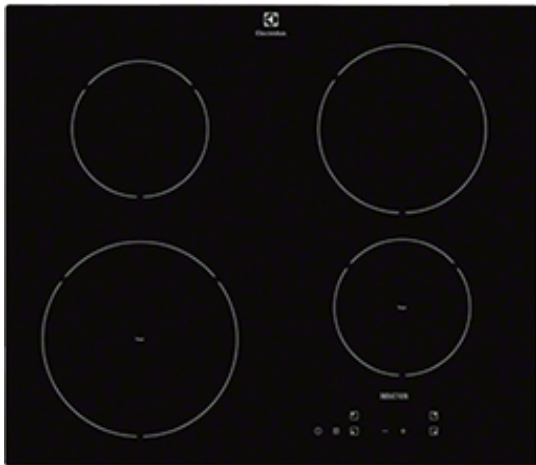

ЕНН56240ИК ВI Hob

Скорость и точность для получения еще более восхитительных результатов

Реализуйте свои таланты и воспользуйтесь скоростью и точностью, обычно доступной лишь профессиональным шеф-поварам. Индукционный метод нагрева обеспечивает мгновенную и точную регулировку.

Неизменно сверкает чистотой благодаря технологии индукционного нагрева

Благодаря профессиональной технологии индукционного нагрева поверхность этой варочной панели никогда сильно не нагревается. Благодаря этому брызги к ней не прикипают и ее можно очистить, просто протерев ее тряпкой.

Мгновенный разогрев до высокой температуры сэкономит ваше время

Быстрее начните готовить, воспользовавшись функцией «Бустер» этой варочной панели. Она даст вам дополнительный скачок энергии, который обеспечит мгновенный нагрев до высочайших температур.

More Benefits :

- Автоопределение посуды - конфорка работает, только при присутствии на ней посуды
- Индикатор остаточного тепла показывает, какие конфорки все еще горячие

Features :

- Сенсорное управление
- Положение панели управления: Спереди справа
- Подсветка панели управления
- Индукционные зоны нагрева с функцией PowerBoost
- Блокировка управления
- Функция Защита детей
- Функции безопасности: Автоматическое отключение
- Индикация остаточного тепла: Есть
- Простая установка
- Цвет: Чёрный

Technical Specs :

- Размеры для встраивания (ВхШхГ), мм : 60x560x490
- Тип : Электрическая варочная панель
- Цвет ручек : Нет ручек
- Цвет : Чёрный
- Тип рамки : Без рамки
- Функции безопасности : Автоматическое отключение
- Функции программатора : Бустер, Защита от детей, Блокировка панели управления, Индикация остаточного тепла
- Radius cutting : 5
- Энергопотребление : — — — — —
- Максимальная мощность подключения, Вт : 6600
- Cord : Yes
- Штепсельная вилка : No
- Основные данные : — — — — —
- Левая передняя конфорка : 2300/2800W/210mm
- Левая задняя конфорка : 1200W/145mm
- Средняя передняя конфорка : 0W/0mm
- Средняя задняя конфорка : 0W/0mm
- Правая передняя конфорка : 1200/1800W/145mm
- Правая задняя конфорка : 1800W/180mm
- Дополнительные данные : — — — — —
- Тип управления : Электронное, Сенсорное
- Номинальное напряжение, В : 220-240
- Вес, кг : 9.17
- Продуктовый код (PNC) : 949 492 093
- Штрих-код : 7332543394562
- Размеры и вес : — — — — —

Product Description :