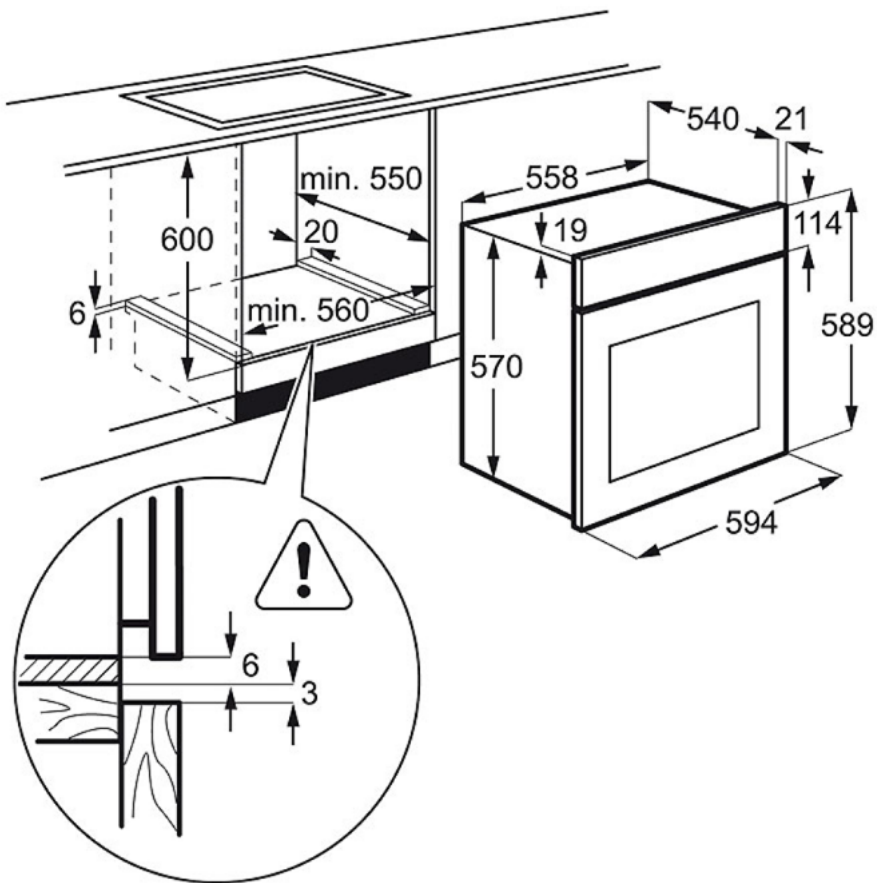

EZB52430AX BI Oven

PSGBOV140D002005