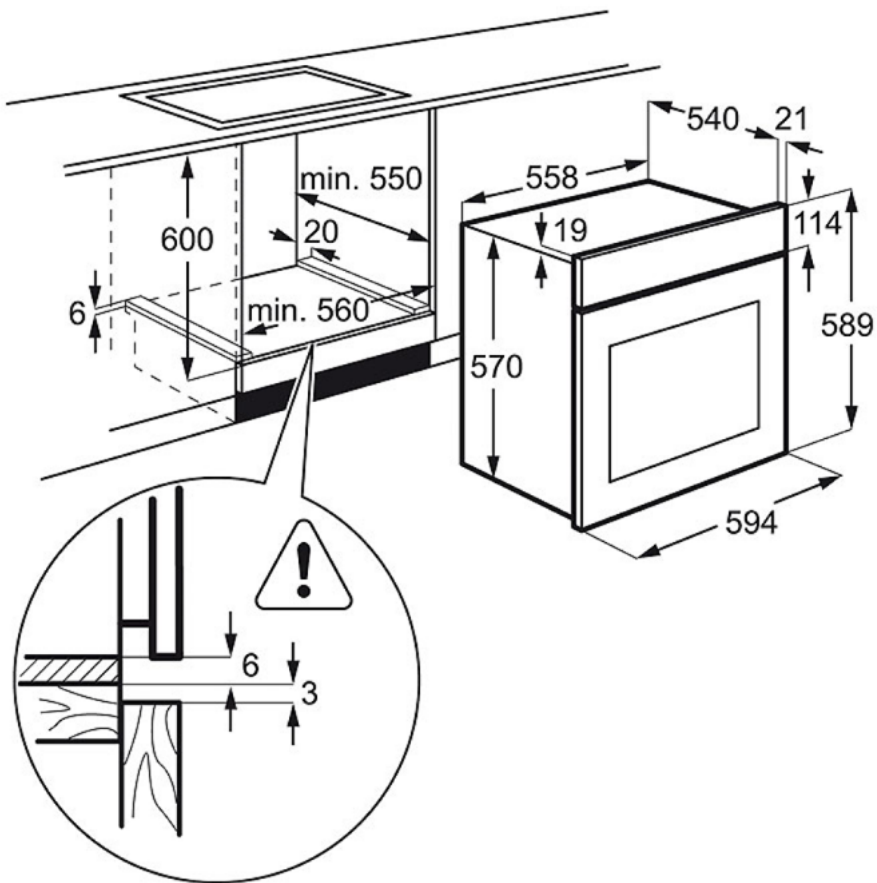

EZB52410AK BI Oven

PSGBOV140D002005