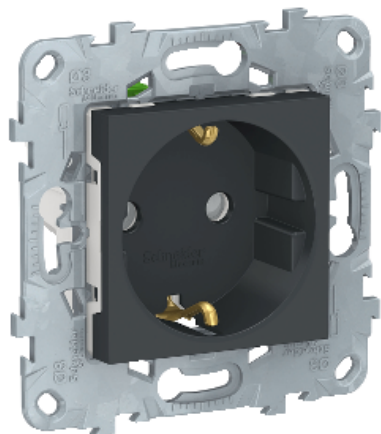

Технические характеристики продукта

Характеристики

NU505754

UNICA NEW РОЗЕТКА с заземлением, со шторками, с быстрозажимными клеммами, АНТРАЦИТ

Основные характеристики

Серия	New Unica
Область применения	Питание напряжения
Тип продукта или компонента	Розетка
Комплектация изделия	Механизм с монт. рамкой из сплава zamak
Номер розетки (гнезда)	1
Конфигурация выходных полюсов	2P + PE, со шторками
Стандарт розетки	Немецкий
Стандартное описание розетки	С заземляющим контактом

Дополнительные характеристики

Номинальный ток	16 А в 250 V переменный ток
Частота сети	50/60 Гц
Количество модулей	2 модуля
Режим фиксации	Винты или лапки
Цветовой оттенок	Антрацитовый (RAL 7021)
Соединения – клеммы	Безвинтовые зажимы
Сечение кабеля	0...2,5 мм ² кабель(и), 2 - жесткость кабеля: гибкий 0...2,5 мм ² кабель(и), 2 - жесткость кабеля: жесткий
Минимальная отключающая способность	100 операций, I _n = 1,25 и U _n = 1,1, cos phi = 0,6
Электрическая износостойкость	10000 циклы, cos phi = 0,8
Сопротивление изоляции	> 5 МОм в 500 В
Электрическая прочность изоляции	2000 В
Материал	PC: центре пластины
Тип покрытия	(матовый)
Количество на один комплект	Комплект из 1 шт. Флоупак
Стандарты	IEC 60884-1 UNE 20315-1-1 UNE 20315-1-2 DIN VDE 0620-1
Сертификаты	Aenor EAC

Глубина встраивания	32 мм
Глубина	42 мм
Ширина	70,9 мм
Высота	70,9 мм
Вес	0,0645 кг
Обработка поверхности	Painted

Условия эксплуатации

Рабочая температура	-5...35 °С
Температура окружающей среды при хранении	-5...50 °С
Степень защиты IK	IK04
Степень защиты IP	IP21 D
Характеристики окружающей среды	Бензин Жидкое мыло Спирт Жидкий стеклоочиститель Ацетон Масло Белизна Стойкий к УФ Аммиак
Здоровье и проблемы окружающей среды	Не содержащий галогенов