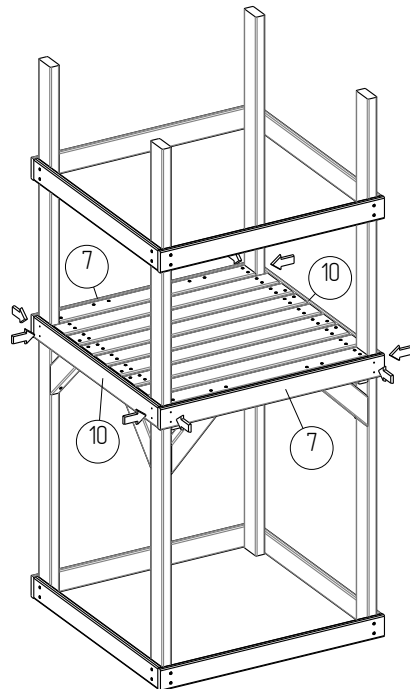

10

4

11

5

6

8

7

9

Схема сборки IgroWoods Башня Classic с балкой

Схема сборки IgroWoods Башня Classic с балкой

уп. 1

уп. 2

уп. 3

уп. 4

1 - 4 шт.

3 - 2 шт.

8 шт.

Комплект деталей

Поз.	Сечение	Длина	Кол-во
1	90 x 40	2230	4
2	90 x 40	1380	2
3	90 x 40	930	2
4	90 x 40	390	8
5	90 x 20	1010	2
6	90 x 20	970	1
7	90 x 20	970	7
8	90 x 20	930	4
9	90 x 20	930	1
10	90 x 20	930	7
11	90 x 20	930	3
12	90 x 20	850	2
13	90 x 20	500	7
14	90 x 20	550	2
15	90 x 20	650	15
16	90 x 20	310	1
17	90 x 20	210	1
18	90 x 20	210	1
19	90 x 40	2230	1