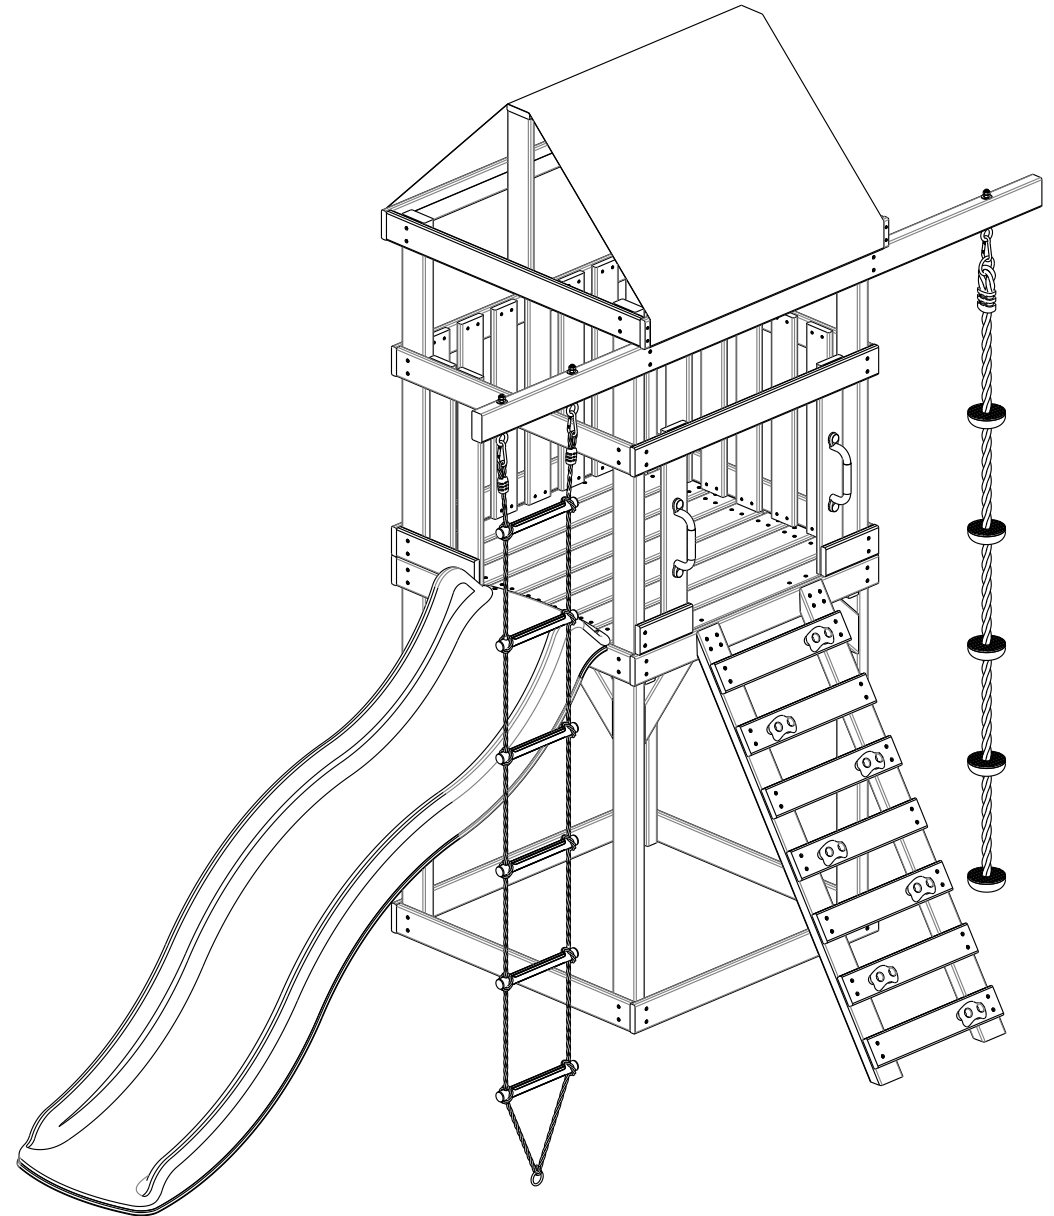

22

-  3 шт.
-  3 шт.
-  3 шт.
-  6 шт.

23

18

19

14

15

1

10

4

11

5

6

8

7

9

Схема сборки IgroWoods Башня Classic с балкой

Схема сборки IgroWoods Башня Classic с балкой

уп. 1

уп. 2

уп. 3

уп. 4

1 - 4 шт.

3 - 2 шт.

8 шт.

Комплект деталей

Поз.	Сечение	Длина	Кол-во
1	90 x 40	2230	4
2	90 x 40	1380	2
3	90 x 40	930	2
4	90 x 40	390	8
5	90 x 20	1010	2
6	90 x 20	970	1
7	90 x 20	970	7
8	90 x 20	930	4
9	90 x 20	930	1
10	90 x 20	930	7
11	90 x 20	930	3
12	90 x 20	850	2
13	90 x 20	500	7
14	90 x 20	550	2
15	90 x 20	650	15
16	90 x 20	310	1
17	90 x 20	210	1
18	90 x 20	210	1
19	90 x 40	2230	1