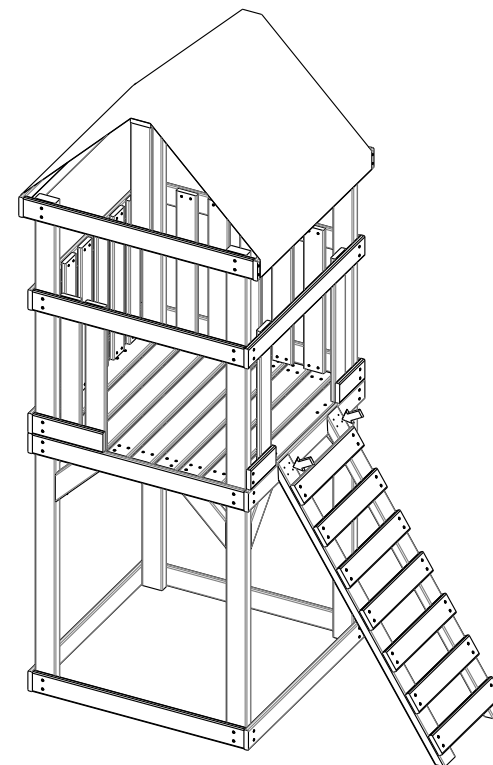

Схема сборки IgroWoods Башня Classic с балкой

Схема сборки IgroWoods Башня Classic с балкой

уп. 1

уп. 2

уп. 3

уп. 4

1 - 4 шт.

3 - 2 шт.

18 - 1 шт.

15 - 14 шт.

19 - 1 шт.

16 - 1 шт.

Комплект фурнитуры

16

28 шт.

17

8 шт.

Комплект деталей

Поз.	Сечение	Длина	Кол-во
1	90 x 40	2230	4
2	90 x 40	1380	2
3	90 x 40	930	2
4	90 x 40	390	8
5	90 x 20	1010	2
6	90 x 20	970	1
7	90 x 20	970	7
8	90 x 20	930	4
9	90 x 20	930	1
10	90 x 20	930	7
11	90 x 20	930	3
12	90 x 20	850	2
13	90 x 20	500	7
14	90 x 20	550	2
15	90 x 20	650	15
16	90 x 20	310	1
17	90 x 20	210	1
18	90 x 20	210	1
19	90 x 40	2230	1