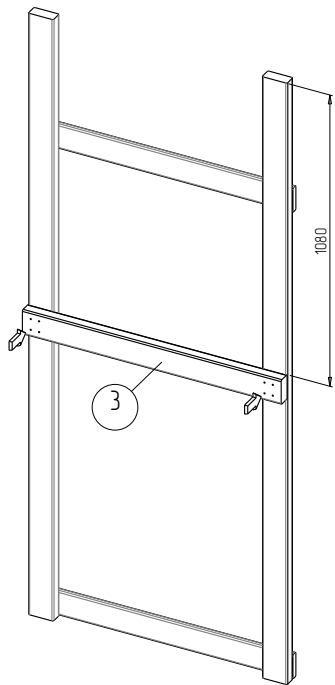

Схема сборки IgroWoods Башня Classic с балкой

Схема сборки IgroWoods Башня Classic с балкой

уп. 1

уп. 2

уп. 3

уп. 4

1 - 4 шт.

3 - 2 шт.

8 шт.

Комплект деталей

Поз.	Сечение	Длина	Кол-во
1	90 x 40	2230	4
2	90 x 40	1380	2
3	90 x 40	930	2
4	90 x 40	390	8
5	90 x 20	1010	2
6	90 x 20	970	1
7	90 x 20	970	7
8	90 x 20	930	4
9	90 x 20	930	1
10	90 x 20	930	7
11	90 x 20	930	3
12	90 x 20	850	2
13	90 x 20	500	7
14	90 x 20	550	2
15	90 x 20	650	15
16	90 x 20	310	1
17	90 x 20	210	1
18	90 x 20	210	1
19	90 x 40	2230	1