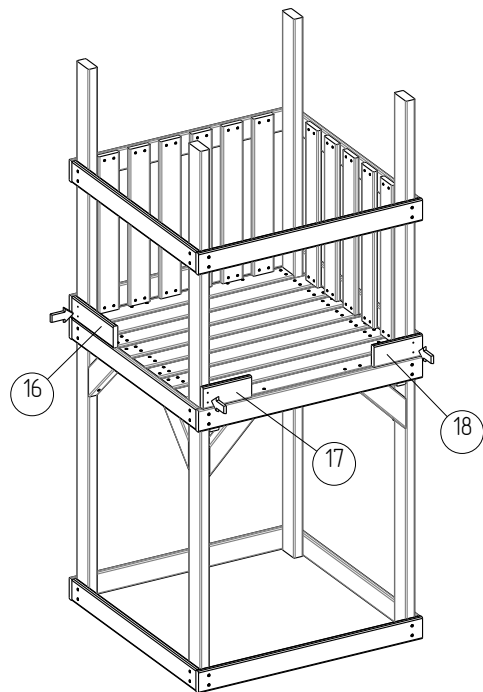

22

-  3 шт.
-  3 шт.
-  3 шт.
-  6 шт.

23

18

19

14

15

1

10

4

11

5

6

8

7

9

Схема сборки IgroWoods Башня Classic с балкой

Схема сборки IgroWoods Башня Classic с балкой

уп. 1

уп. 2

уп. 3

уп. 4

1 - 4 шт.

3 - 2 шт.

8 шт.

Комплект деталей

Поз.	Сечение	Длина	Кол-во
1	90 x 40	2230	4
2	90 x 40	1380	2
3	90 x 40	930	2
4	90 x 40	390	8
5	90 x 20	1010	2
6	90 x 20	970	1
7	90 x 20	970	7
8	90 x 20	930	4
9	90 x 20	930	1
10	90 x 20	930	7
11	90 x 20	930	3
12	90 x 20	850	2
13	90 x 20	500	7
14	90 x 20	550	2
15	90 x 20	650	15
16	90 x 20	310	1
17	90 x 20	210	1
18	90 x 20	210	1
19	90 x 40	2230	1