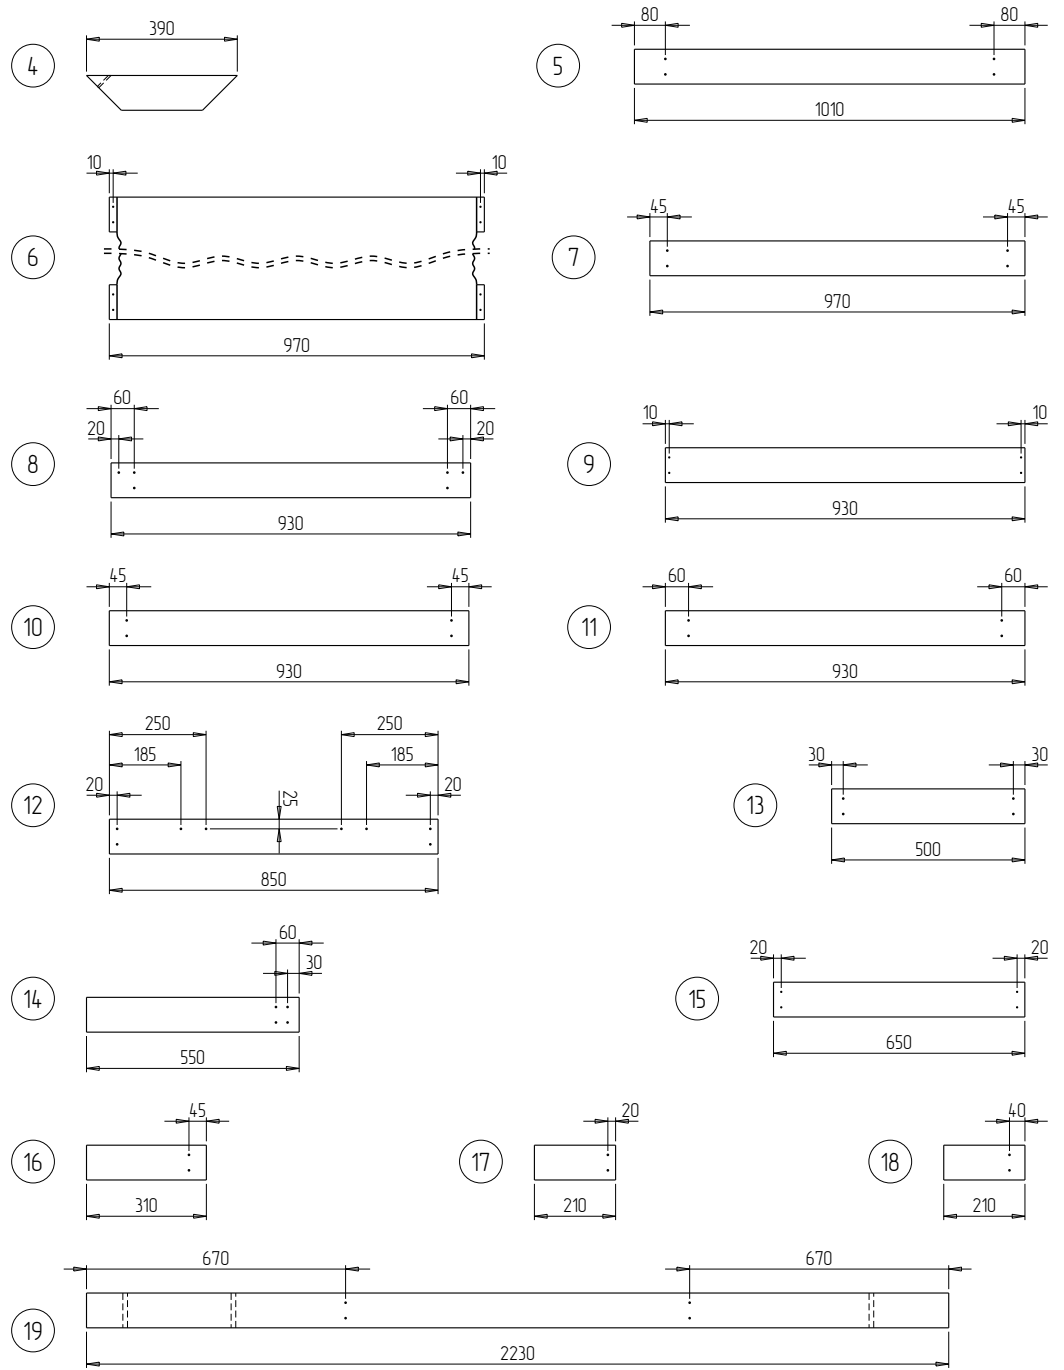

22

-  3 шт.
-  3 шт.
-  3 шт.
-  6 шт.

23

18

19

14

15

1

10

4

11

5

6

8

7

9

Схема сборки IgroWoods Башня Classic с балкой

Схема сборки IgroWoods Башня Classic с балкой

уп. 1

уп. 2

уп. 3

уп. 4

1 - 4 шт.

3 - 2 шт.

8 шт.

Комплект деталей

Поз.	Сечение	Длина	Кол-во
1	90 x 40	2230	4
2	90 x 40	1380	2
3	90 x 40	930	2
4	90 x 40	390	8
5	90 x 20	1010	2
6	90 x 20	970	1
7	90 x 20	970	7
8	90 x 20	930	4
9	90 x 20	930	1
10	90 x 20	930	7
11	90 x 20	930	3
12	90 x 20	850	2
13	90 x 20	500	7
14	90 x 20	550	2
15	90 x 20	650	15
16	90 x 20	310	1
17	90 x 20	210	1
18	90 x 20	210	1
19	90 x 40	2230	1