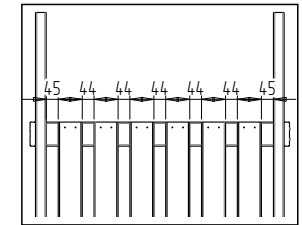

22

-  3 шт.
-  3 шт.
-  3 шт.
-  6 шт.

23

18

19

14

15

1

10

4

11

5

6

8

7

9

Схема сборки IgroWoods Башня Classic с балкой

Схема сборки IgroWoods Башня Classic с балкой

уп. 1

уп. 2

уп. 3

уп. 4

1 - 4 шт.

3 - 2 шт.

8 шт.

Комплект деталей

Поз.	Сечение	Длина	Кол-во
1	90 x 40	2230	4
2	90 x 40	1380	2
3	90 x 40	930	2
4	90 x 40	390	8
5	90 x 20	1010	2
6	90 x 20	970	1
7	90 x 20	970	7
8	90 x 20	930	4
9	90 x 20	930	1
10	90 x 20	930	7
11	90 x 20	930	3
12	90 x 20	850	2
13	90 x 20	500	7
14	90 x 20	550	2
15	90 x 20	650	15
16	90 x 20	310	1
17	90 x 20	210	1
18	90 x 20	210	1
19	90 x 40	2230	1