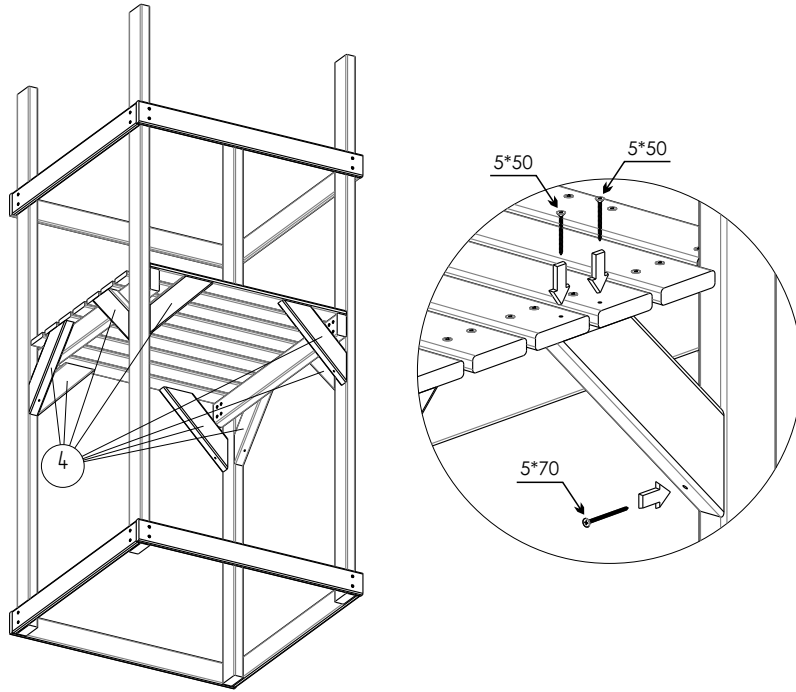

10

4

11

5

6

8

7

9

Схема сборки IgroWoods Башня Classic с балкой

Схема сборки IgroWoods Башня Classic с балкой

уп. 1

уп. 2

уп. 3

уп. 4

1 - 4 шт.

3 - 2 шт.

8 шт.

Комплект деталей

Поз.	Сечение	Длина	Кол-во
1	90 x 40	2230	4
2	90 x 40	1380	2
3	90 x 40	930	2
4	90 x 40	390	8
5	90 x 20	1010	2
6	90 x 20	970	1
7	90 x 20	970	7
8	90 x 20	930	4
9	90 x 20	930	1
10	90 x 20	930	7
11	90 x 20	930	3
12	90 x 20	850	2
13	90 x 20	500	7
14	90 x 20	550	2
15	90 x 20	650	15
16	90 x 20	310	1
17	90 x 20	210	1
18	90 x 20	210	1
19	90 x 40	2230	1