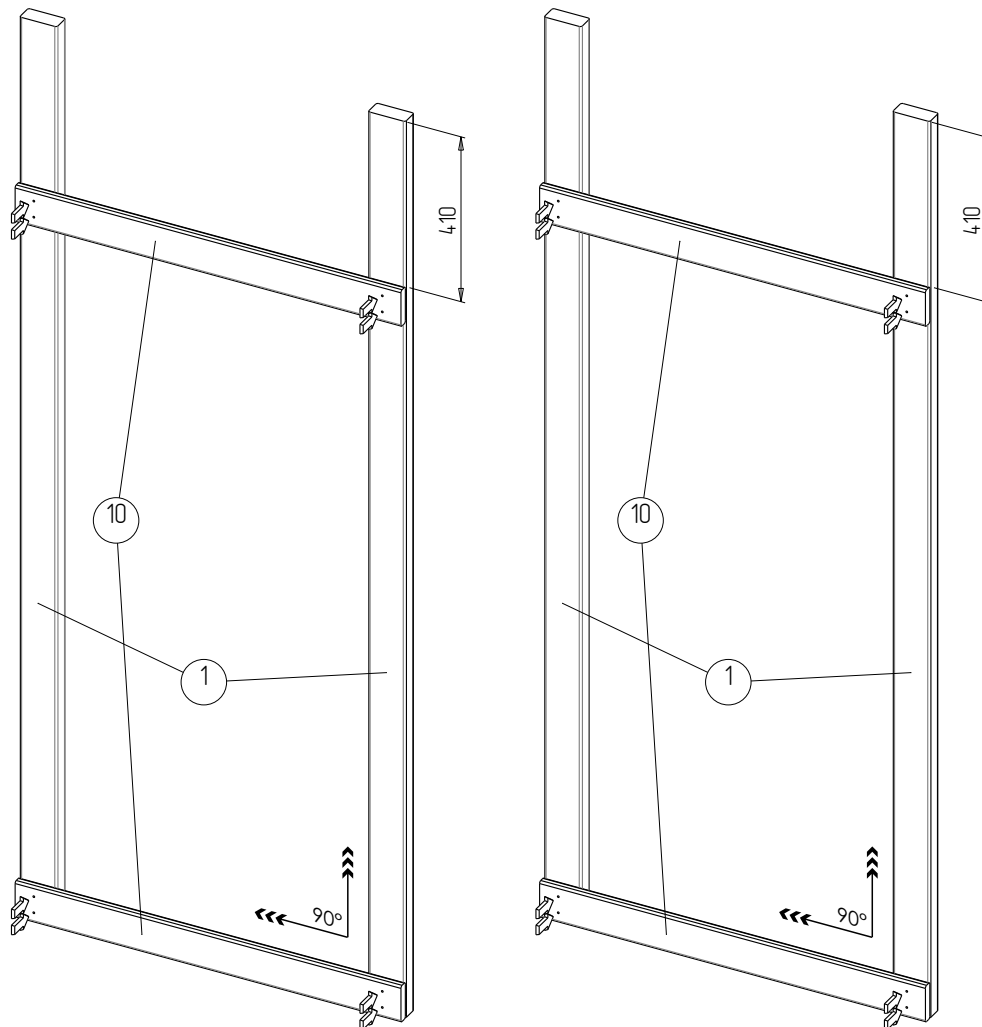

22

-  3 шт.
-  3 шт.
-  3 шт.
-  6 шт.

23

18

19

14

15

1

Схема сборки IgroWoods Башня Classic с балкой

Схема сборки IgroWoods Башня Classic с балкой

уп. 1

уп. 2

уп. 3

уп. 4

1 - 4 шт.

3 - 2 шт.

8 шт.

Комплект деталей

Поз.	Сечение	Длина	Кол-во
1	90 x 40	2230	4
2	90 x 40	1380	2
3	90 x 40	930	2
4	90 x 40	390	8
5	90 x 20	1010	2
6	90 x 20	970	1
7	90 x 20	970	7
8	90 x 20	930	4
9	90 x 20	930	1
10	90 x 20	930	7
11	90 x 20	930	3
12	90 x 20	850	2
13	90 x 20	500	7
14	90 x 20	550	2
15	90 x 20	650	15
16	90 x 20	310	1
17	90 x 20	210	1
18	90 x 20	210	1
19	90 x 40	2230	1