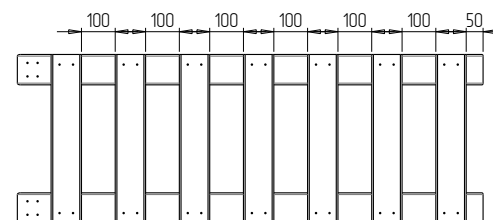

Схема сборки IgroWoods Башня Classic с балкой

Схема сборки IgroWoods Башня Classic с балкой

уп. 1

уп. 2

уп. 3

уп. 4

1 - 4 шт.

3 - 2 шт.

10 - 7 шт.

9 - 1 шт.

15 - 1 шт.

11 - 3 шт.

12 - 2 шт.

17 - 1 шт.

13 - 4 шт.

13 - 3 шт.

18 - 1 шт.

15 - 14 шт.

19 - 1 шт.

16 - 1 шт.

Комплект фурнитуры

16

28 шт.

17

8 шт.

Комплект деталей

Поз.	Сечение	Длина	Кол-во
1	90 x 40	2230	4
2	90 x 40	1380	2
3	90 x 40	930	2
4	90 x 40	390	8
5	90 x 20	1010	2
6	90 x 20	970	1
7	90 x 20	970	7
8	90 x 20	930	4
9	90 x 20	930	1
10	90 x 20	930	7
11	90 x 20	930	3
12	90 x 20	850	2
13	90 x 20	500	7
14	90 x 20	550	2
15	90 x 20	650	15
16	90 x 20	310	1
17	90 x 20	210	1
18	90 x 20	210	1
19	90 x 40	2230	1