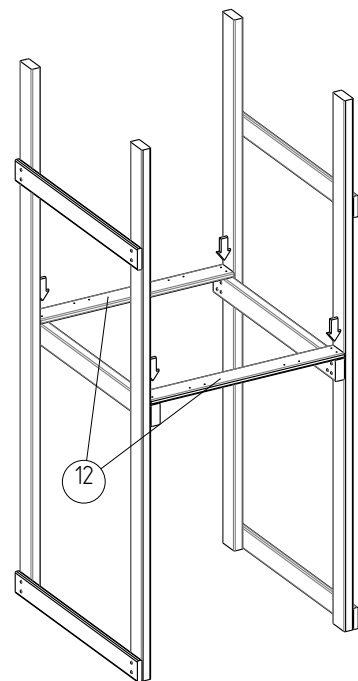

Схема сборки IgroWoods Башня Classic с балкой

Схема сборки IgroWoods Башня Classic с балкой

уп. 1

уп. 2

уп. 3

уп. 4

1 - 4 шт.

3 - 2 шт.

2 - 2 шт.

4 - 6 шт.

4 - 2 шт.

6 - 1 шт.

5 - 2 шт.

8 - 4 шт.

7 - 7 шт.

14 - 2 шт.

8 шт.

Комплект деталей

Поз.	Сечение	Длина	Кол-во
1	90 x 40	2230	4
2	90 x 40	1380	2
3	90 x 40	930	2
4	90 x 40	390	8
5	90 x 20	1010	2
6	90 x 20	970	1
7	90 x 20	970	7
8	90 x 20	930	4
9	90 x 20	930	1
10	90 x 20	930	7
11	90 x 20	930	3
12	90 x 20	850	2
13	90 x 20	500	7
14	90 x 20	550	2
15	90 x 20	650	15
16	90 x 20	310	1
17	90 x 20	210	1
18	90 x 20	210	1
19	90 x 40	2230	1