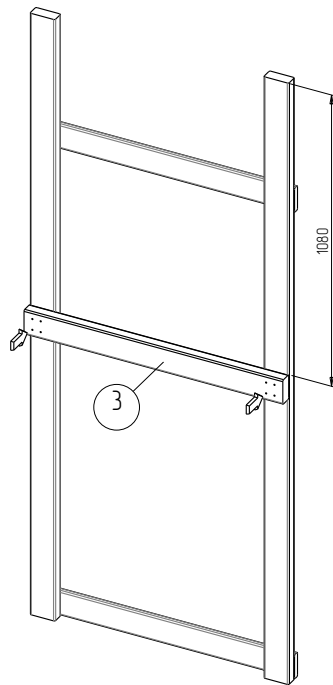

Схема сборки IgroWoods Башня Classic с балкой

Схема сборки IgroWoods Башня Classic с балкой

уп. 1

уп. 2

уп. 3

уп. 4

1 - 4 шт.

3 - 2 шт.

8 шт.

Комплект деталей

Поз.	Сечение	Длина	Кол-во
1	90 x 40	2230	4
2	90 x 40	1380	2
3	90 x 40	930	2
4	90 x 40	390	8
5	90 x 20	1010	2
6	90 x 20	970	1
7	90 x 20	970	7
8	90 x 20	930	4
9	90 x 20	930	1
10	90 x 20	930	7
11	90 x 20	930	3
12	90 x 20	850	2
13	90 x 20	500	7
14	90 x 20	550	2
15	90 x 20	650	15
16	90 x 20	310	1
17	90 x 20	210	1
18	90 x 20	210	1
19	90 x 40	2230	1