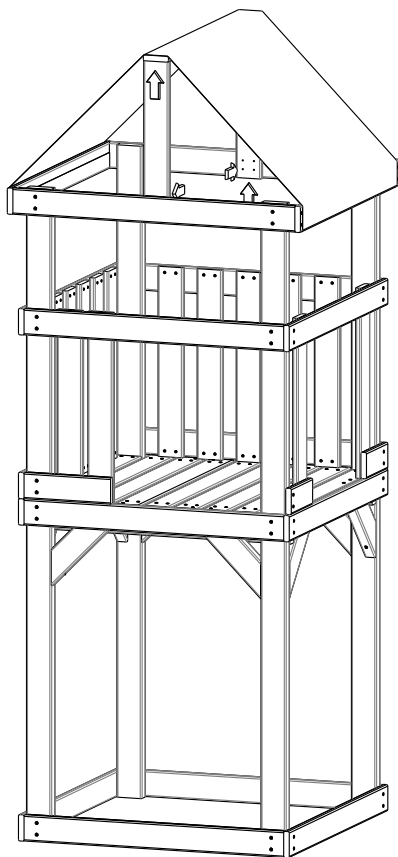

22

-  3 шт.
-  3 шт.
-  3 шт.
-  6 шт.

23

18

19

14

15

1

10

4

11

5

6

8

7

9

Схема сборки IgroWoods Башня Classic с балкой

Схема сборки IgroWoods Башня Classic с балкой

уп. 1

уп. 2

уп. 3

уп. 4

1 - 4 шт.

3 - 2 шт.

8 шт.

Комплект деталей

Поз.	Сечение	Длина	Кол-во
1	90 x 40	2230	4
2	90 x 40	1380	2
3	90 x 40	930	2
4	90 x 40	390	8
5	90 x 20	1010	2
6	90 x 20	970	1
7	90 x 20	970	7
8	90 x 20	930	4
9	90 x 20	930	1
10	90 x 20	930	7
11	90 x 20	930	3
12	90 x 20	850	2
13	90 x 20	500	7
14	90 x 20	550	2
15	90 x 20	650	15
16	90 x 20	310	1
17	90 x 20	210	1
18	90 x 20	210	1
19	90 x 40	2230	1