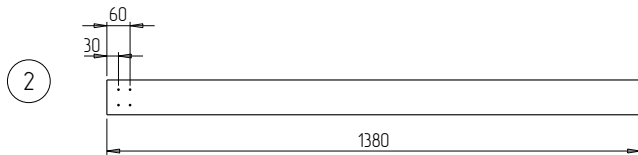

18 - 1 шт.

15 - 14 шт.

19 - 1 шт.

16 - 1 шт.

Комплект фурнитуры

16

28 шт.

17

8 шт.

Комплект деталей

Поз.	Сечение	Длина	Кол-во
1	90 x 40	2230	4
2	90 x 40	1380	2
3	90 x 40	930	2
4	90 x 40	390	8
5	90 x 20	1010	2
6	90 x 20	970	1
7	90 x 20	970	7
8	90 x 20	930	4
9	90 x 20	930	1
10	90 x 20	930	7
11	90 x 20	930	3
12	90 x 20	850	2
13	90 x 20	500	7
14	90 x 20	550	2
15	90 x 20	650	15
16	90 x 20	310	1
17	90 x 20	210	1
18	90 x 20	210	1
19	90 x 40	2230	1