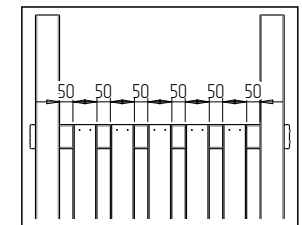

22

-  3 шт.
-  3 шт.
-  3 шт.
-  6 шт.

23

18

19

14

15

1

10

4

11

5

6

8

7

9

Схема сборки IgroWoods Башня Classic с балкой

Схема сборки IgroWoods Башня Classic с балкой

уп. 1

уп. 2

уп. 3

уп. 4

1 - 4 шт.

3 - 2 шт.

8 шт.

Комплект деталей

Поз.	Сечение	Длина	Кол-во
1	90 x 40	2230	4
2	90 x 40	1380	2
3	90 x 40	930	2
4	90 x 40	390	8
5	90 x 20	1010	2
6	90 x 20	970	1
7	90 x 20	970	7
8	90 x 20	930	4
9	90 x 20	930	1
10	90 x 20	930	7
11	90 x 20	930	3
12	90 x 20	850	2
13	90 x 20	500	7
14	90 x 20	550	2
15	90 x 20	650	15
16	90 x 20	310	1
17	90 x 20	210	1
18	90 x 20	210	1
19	90 x 40	2230	1