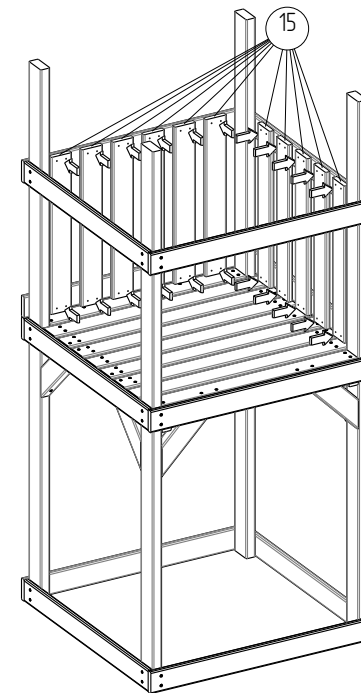

22

-  3 шт.
-  3 шт.
-  3 шт.
-  6 шт.

23

18

19

14

15

1

10

4

11

5

6

8

7

9

Схема сборки IgroWoods Башня Classic с балкой

Схема сборки IgroWoods Башня Classic с балкой

уп. 1

уп. 2

уп. 3

уп. 4

1 - 4 шт.

3 - 2 шт.

8 шт.

Комплект деталей

Поз.	Сечение	Длина	Кол-во
1	90 x 40	2230	4
2	90 x 40	1380	2
3	90 x 40	930	2
4	90 x 40	390	8
5	90 x 20	1010	2
6	90 x 20	970	1
7	90 x 20	970	7
8	90 x 20	930	4
9	90 x 20	930	1
10	90 x 20	930	7
11	90 x 20	930	3
12	90 x 20	850	2
13	90 x 20	500	7
14	90 x 20	550	2
15	90 x 20	650	15
16	90 x 20	310	1
17	90 x 20	210	1
18	90 x 20	210	1
19	90 x 40	2230	1