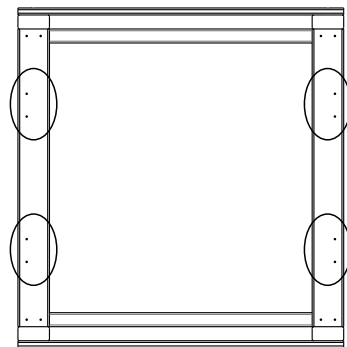

Схема сборки IgroWoods Башня Classic с балкой

Схема сборки IgroWoods Башня Classic с балкой

уп. 1

уп. 2

уп. 3

уп. 4

1 - 4 шт.

3 - 2 шт.

2 - 2 шт.

4 - 6 шт.

4 - 2 шт.

6 - 1 шт.

5 - 2 шт.

8 - 4 шт.

7 - 7 шт.

14 - 2 шт.

8 шт.

Комплект деталей

Поз.	Сечение	Длина	Кол-во
1	90 x 40	2230	4
2	90 x 40	1380	2
3	90 x 40	930	2
4	90 x 40	390	8
5	90 x 20	1010	2
6	90 x 20	970	1
7	90 x 20	970	7
8	90 x 20	930	4
9	90 x 20	930	1
10	90 x 20	930	7
11	90 x 20	930	3
12	90 x 20	850	2
13	90 x 20	500	7
14	90 x 20	550	2
15	90 x 20	650	15
16	90 x 20	310	1
17	90 x 20	210	1
18	90 x 20	210	1
19	90 x 40	2230	1