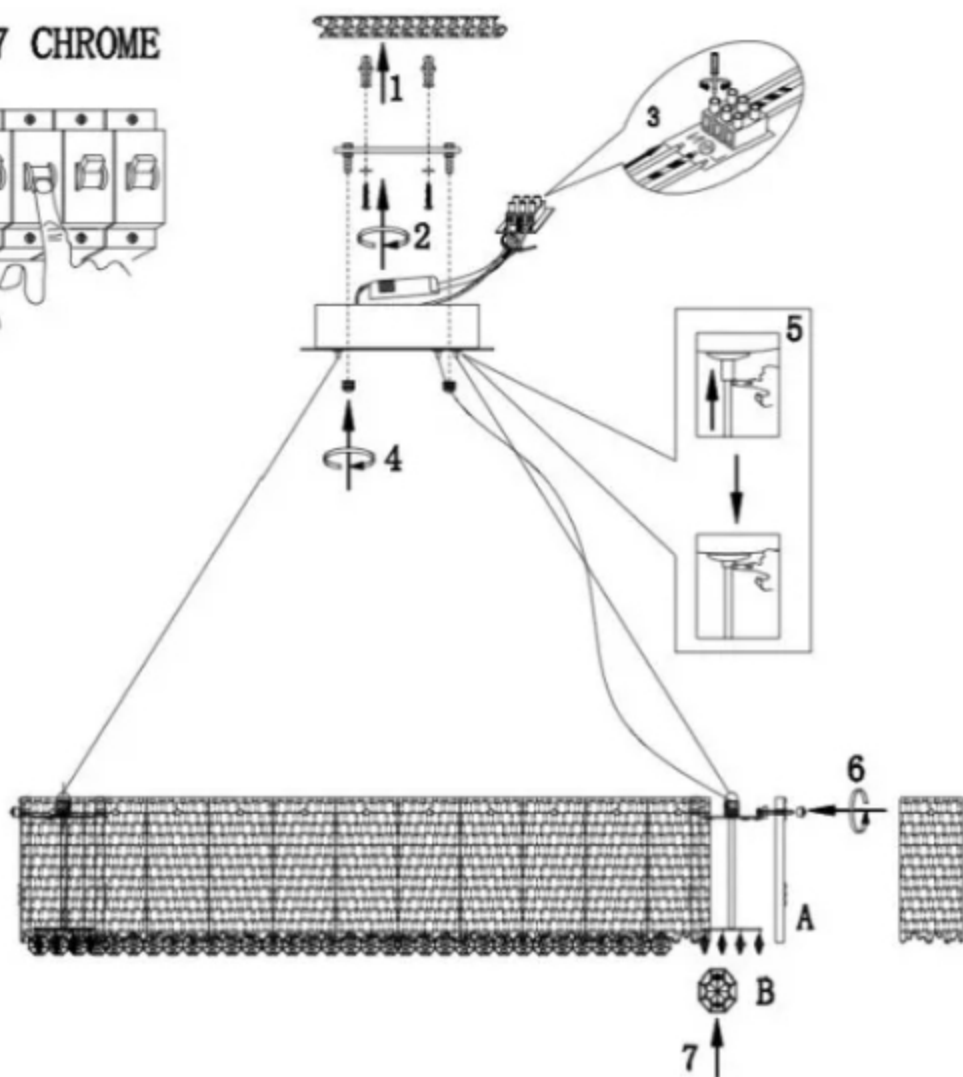

KING 707 CHROME

A 63PCS

B 396PCS