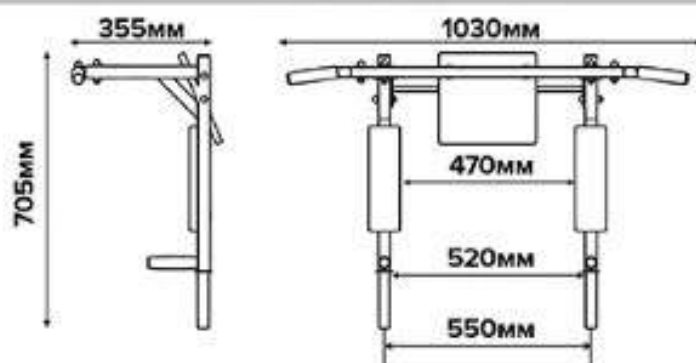

РАЗМЕРЫ ТУРНИКА