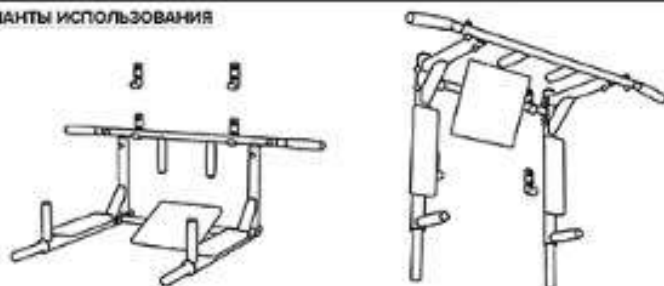

ВАРИАНТЫ ИСПОЛЬЗОВАНИЯ