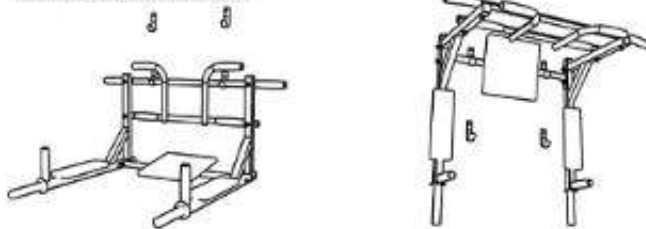

УСТАНОВКА СПИНКИ

СКОБА
САМОРЕЗ 4,2X13

УСТАНОВКА РУЧЕК

РЕЗИНОВАЯ РУЧКА
ЗАГЛУШКА D25

УСТАНОВКА ЗАГЛУШЕК

ДЕКОР, ЗАГЛУШКА

ВАРИАНТЫ ИСПОЛЬЗОВАНИЯ

ТРЕБОВАНИЯ ПО ЭКСПЛУАТАЦИИ ИЗДЕЛИЯ И МЕРЫ ПРЕДОСТОРОЖНОСТИ

ТРЕБОВАНИЯ БЕЗОПАСНОСТИ

- Работы по сборке, разборке и установке должны проводить не менее 2-х человек.
- Не устанавливайте изделие в помещениях с неровным и непрочным полом и стеной.
- Не допускайте присутствия детей при подъеме и монтаже изделия.
- **Перед эксплуатацией необходимо проверить:**
  - целостность конструкции, наличие всех элементов соединений;
  - устойчивость и надежность крепления;
- При эксплуатации периодически, не реже двух раз в месяц, необходимо проверять прочность элементов.
- Занятия детей должны проводиться под наблюдением взрослых.

Гарантии изготовителя

1. Гарантийный срок эксплуатации комплекса - 12 месяцев.
2. Гарантия не распространяется на изделие:
  - поврежденное при транспортировке покупателем;
  - для которых не были соблюдены правила сборки, эксплуатации и хранения, изложенных в настоящем руководстве;
  - не имеющие в паспорте отпечатков упаковочных, печати ОТК.

Ключико ОТК