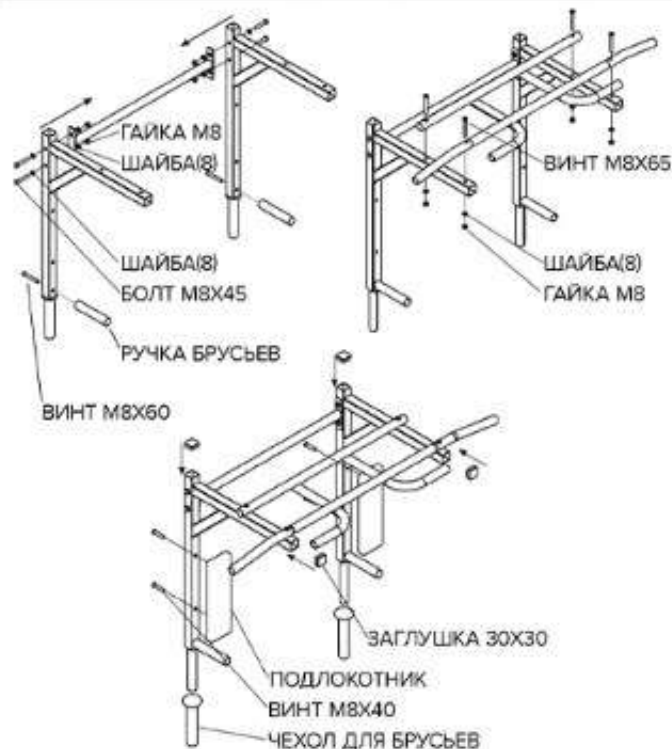

СБОРКА

СБОРКА УЗЛА ТУРНИКА

КОМПЛЕКТАЦИЯ

1.		2шт БОКОВАЯ ОПОРА
2.		1шт ПОДУШКА ПОД СПИНУ
3.		2шт ПОДЛОКОТНИК
4.		1шт УЗЕЛ ТУРНИКА
5.		1шт СТЯЖКА
6.		2шт РУЧКА БРУСЬЕВ
7.		2шт РУКОЯТКИ ТУРНИКА
8.		2шт ЧЕХОЛ ДЛЯ БРУСЬЕВ
9.		4шт ЗАГЛУШКА КВАД. 30X30
10.		8шт РУЧКА РЕЗИНОВАЯ
11.		2шт СКОБА
12.		10шт ЗАГЛУШКА D25
13.		12шт ЗАГЛУШКА ДЕКОР.
14.		12шт ШАЙБА(8)
15.		8шт ГАЙКА M8
16.		4шт ВИНТ M8X65
17.		2шт ВИНТ M8X60
18.		4шт БОЛТ M8X45
19.		4шт ВИНТ M8X40
20.		4шт САМОРЕЗ 4,2X13
21.		8шт ВУРУП 8X80
22.		8шт ДЮБЕЛЬ 12X71
23.		4шт КРЕПЕЖНЫЙ КРОНШТЕЙН