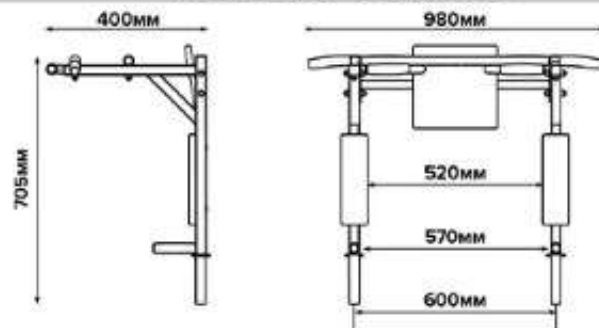

РАЗМЕРЫ ТУРНИКА