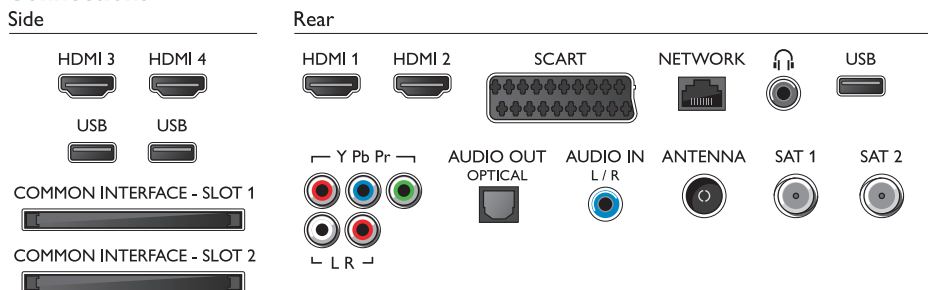

Питание

- Электропитание: 220-240 В переменного тока, 50/60 Гц
- Температура окружающей среды: 5 °C – 35 °C
- Маркировка энергоэффективности ЕС: 85 Вт
- Потребление электроэнергии в год: 118 кВт/ч
- Энергопотребление в режиме ожидания: < 0,3 Вт
- Функции энергосбережения: Таймер автоматического выключения, Световой датчик, Отключение изображения (для радио)
- Энергопотребление в выключенном состоянии: < 0,3 Вт
- Маркировка класса энергоэффективности: A

Размеры

- Размеры корпуса (Ш x В x Г): 1194 x 838 x 132 мм
- Размеры комплекта (Ш x В x Г): 1092 x 632 x 35 мм
- Размеры устройства с подставкой (Ш x В x Г): 1092 x 706 x 210 мм
- Вес продукта: 17,8 кг
- Вес изделия с подставкой: 21,2 кг
- Вес, включая упаковку: 25,2 кг
- Совместимое настенное крепление VESA: 400 x 400 мм
- Дизайн (задняя панель): Черный
- Дизайн (передняя панель): Матовая поверхность, цвет черный
- Дизайн (боковая панель): Матовый алюминий, цвет серый

Аксессуары

- Входящие в комплект аксессуары: 3D-очки с пассивной технологией 4 шт., Пульт ДУ, 2 аккумулятора типа AA, Настольная подставка на шарнире, Шнур питания, Краткое руководство, Брошюра с важной юридической информацией и сведениями о безопасности
- Дополнительные аксессуары: Камера для ТВ Philips PTA317, 3D-очки PTA417, Игровые 3D-очки PTA436

Connections

Дата выпуска 2015-01-21

Версия: 5.5.1

12 NC: 8670 001 18026
EAN: 87 12581 72671 3

© 2015 Koninklijke Philips N.V.
Все права защищены.

Характеристики могут меняться без предварительного уведомления Торговые марки являются собственностью Koninklijke Philips N.V. или соответствующих владельцев.

www.philips.com

* Приложение Philips TV Remote и функциональные возможности различаются в зависимости от модели ТВ, страны, а также от модели smart-устройства и ОС. Подробную информацию см. на веб-сайте www.philips.com/TV.

* Разнообразие приложений Android зависит от страны. Для получения подробной информации посетите магазин Google Play вашей страны.

* Для получения информации о возможностях Smart TV в вашей стране перейдите по адресу: www.philips.com/TV

* Возможности Cloud TV зависят от страны и применимых регламентов

* Совместимость зависит от наличия сертификации WiFi Miracast и ОС Android 4.2 или более поздней версии. Дополнительные сведения см. в документации к устройству.

* Запись на USB доступна только для цифровых каналов, возможность записи может быть ограничена на основании защиты трансляций от копирования (CI+). Возможны ограничения для некоторых стран и каналов.

* Камера для ТВ Philips (PTA317) приобретается отдельно.

* Родителям необходимо наблюдать за детьми во время просмотра фильмов 3D, чтобы быть уверенными в отсутствии у них упомянутых выше симптомов. Просмотр 3D не рекомендуется детям младше 6 лет, поскольку их зрительное восприятие не сформировалось окончательно.

* Этот телевизор поддерживает прием DVB для просмотра программ бесплатного ТВ. Отдельные операторы DVB могут не поддерживаться. Новый список поддерживаемых операторов можно найти в разделе FAQ на сайте технической поддержки Philips. Для некоторых операторов необходимы условный доступ и подписка. За дополнительными сведениями обращайтесь к операторам.

* Годовое потребление электроэнергии (кВт/ч) основано на энергопотреблении телевизора 4 часа в день, 365 дней в году. Фактическое потребление электроэнергии зависит от условий использования телевизора.

* Электронный гид телепередач и фактическая доступность для просмотра (до 8 дней) зависят от страны и поставщика услуг.

* (Philips) совместимо только с некоторыми моделями проигрывателей Philips.