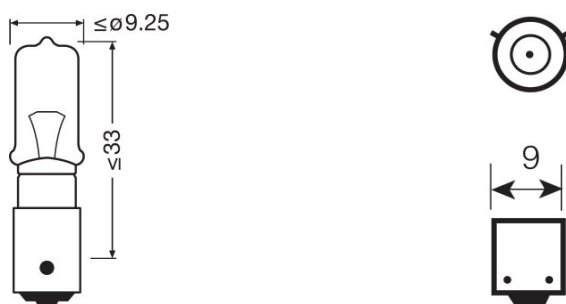

64136

ORIGINAL | Лампы с металлическими цоколями

Преимущества продукта

- Широкий ассортимент
- Высокое качество

Характеристики продукта

- Оригинальные запасные части

Техническое описание продукта

Technical data

Размеры и вес

Диаметр	9 mm
Вес продукта	2,68 g
Длина	38,9 mm

Срок службы

Продолжительность жизни B3	240 h
Срок службы Tc	480 h

Дополнительные данные

Цоколь	BAY9s
--------	-------

Сертификаты и Стандарты

ECE-категория	H21W
Сертификация/Соответствие стандартам	Знак одобрения E1