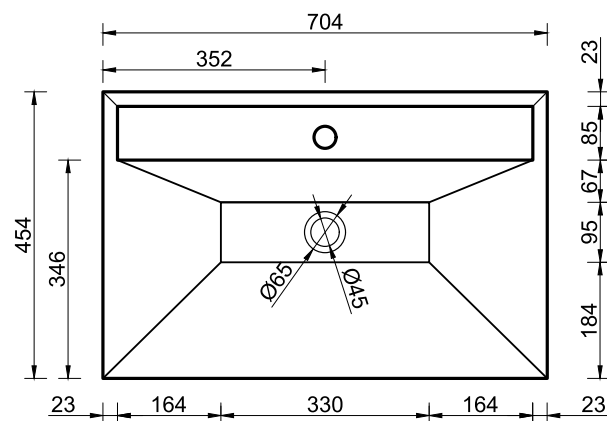

ESTET

*г. Кострома, ул. Московская д. 105
тел. 8 (4942) 33 61 71*

РАКОВИНА КВАДРО 704Х454

ПРОИЗВОДСТВО ИЗДЕЛИЙ ИЗ ЛИТЬЕВОГО МРАМОРА
***Допустимое отклонение линейных размеров ± 5 мм**

ООО «ЭСТЕТ»