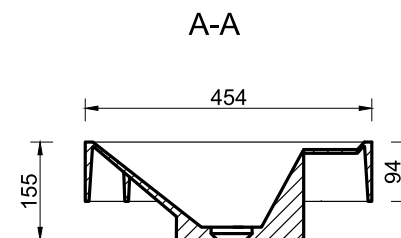

ESTET

*г. Кострома, ул. Московская д. 105
тел. 8 (4942) 33 61 71*

РАКОВИНА КВАДРО 704Х454

ПРОИЗВОДСТВО ИЗДЕЛИЙ ИЗ ЛИТЬЕВОГО МРАМОРА
***Допустимое отклонение линейных размеров ± 5 мм**

ООО «ЭСТЕТ»