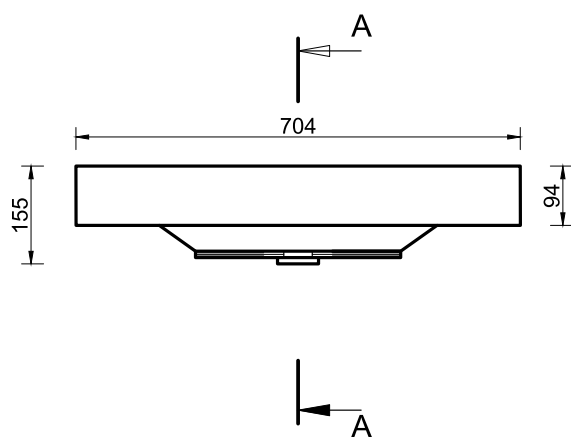

ESTET

*г. Кострома, ул. Московская д. 105
тел. 8 (4942) 33 61 71*

РАКОВИНА КВАДРО 704Х454

ПРОИЗВОДСТВО ИЗДЕЛИЙ ИЗ ЛИТЬЕВОГО МРАМОРА
***Допустимое отклонение линейных размеров ± 5 мм**

ООО «ЭСТЕТ»